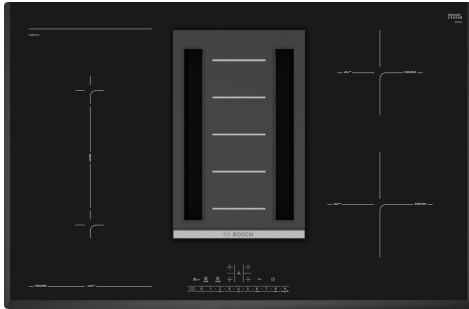

Series 6, Induction hob with integrated ventilation system, 80 cm, surface mount without frame PVS851F21E

Ekstra tilbehør

HEZ390220	Stekepanne for StekeSensor ø 19 cm
HEZ390230	Stekepanne for StekeSensor ø 21 cm
HEZ9SE030 :	
HEZ390090	Wok, rustfri med glasslokk
HEZ390210	Stekepanne for StekeSensor ø 15 cm
HEZ381401	Exhaust kit
HEZ381501	Startsett
HEZ381700	Recirculation filter

Platetopp med induksjon og integrert ventilator kombinerer det beste fra to verdener for matlagingsglede uten begrensninger.

- DirectSelect-betjening direkt og enkelt valg av ønsket kokesone, effekt og andre funksjoner.
- Mer fleksibilitet med CombiZone: koble to kokesoner sammen til en stor en for store kokkekar og panner.
- AutoOn-funksjon starter ventilatoren automatisk på effekttrinn 3.
- PerfectFry-stekesensoren med fire temperaturvalg garanterer alltid et perfekt resultat.
- Opp til 50% raskere oppvarming med PowerBoost.