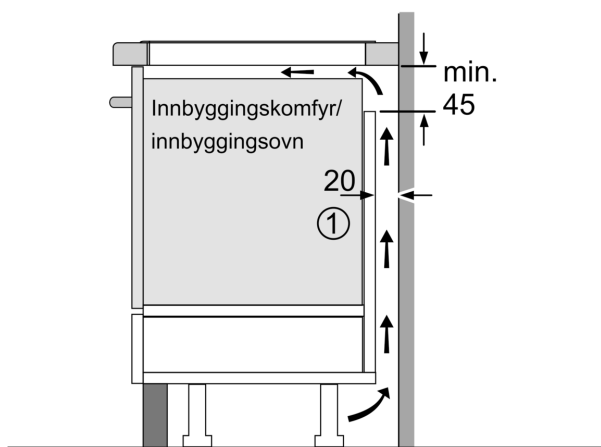

**Serie 6, Induksjonstopp, 80 cm, Sort,
Overflatemontering uten ramme
PVS83KHC1Z**

Mål i mm

Mål i mm

A: Min. avstand fra koketoppstjærning til vegg

B: Klaringen mellom overflaten av benkeplaten og toppen av forsiden av stekeovnen må være 30 mm

Se plasskrav for stekeovn

Benkeplaten som koketoppen monteres i, må tåle en belastning på ca. 60 kg; det må brukes egnet underkonstruksjon ved behov

C	D	E
585-600	50	≥ 35
> 600	≥ 50	≥ 50

A: Utskjæringsdybde

①
Det må være en
luftespalte

Mål i mm

Mål i mm