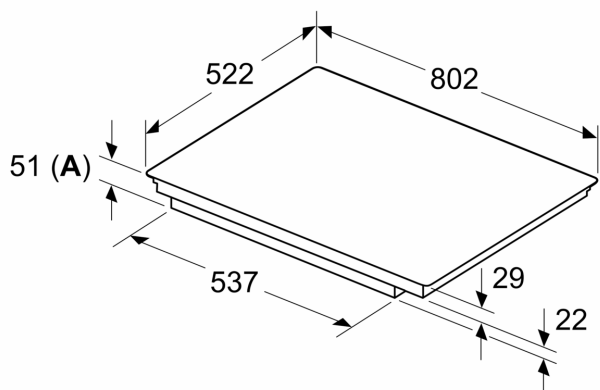

**Serie 6, Induksjonstopp, 80 cm, Sort,
Overflatemontering uten ramme
PVS83KHC1Z**

Mål i mm