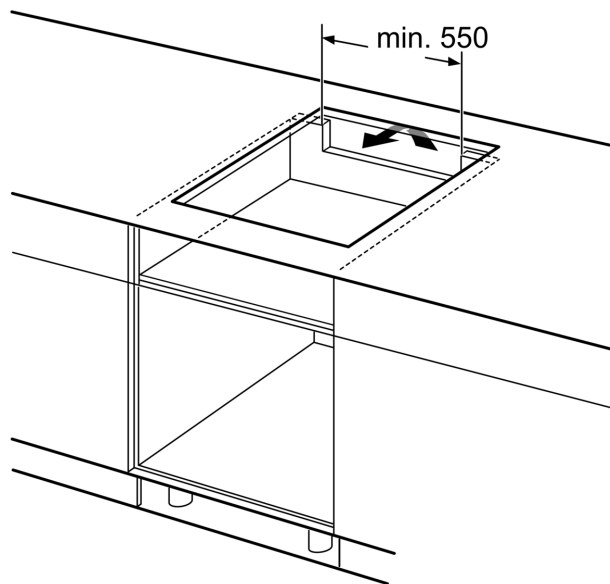

Installasjon

- Dimensjoner (HxBxD mm): 51 x 802 x 522
- Nødvendig størrelse på nisjen til installasjon (HxBxD mm) : 51 x 750 x (490 - 500)
- Min. tykkelse på benkeplaten: 16 mm
- Connected load: 7400 W
- PowerManagement funksjon: begrenser maks. effekt om nødvendig (avhenger av sikringsbeskyttelse av elektrisk installasjon).

A: Utskjæringsdybde

①
Det må være en
luftespalte

Mål i mm

Mål i mm

①
Det må være en
luftespalte.

Mål i mm