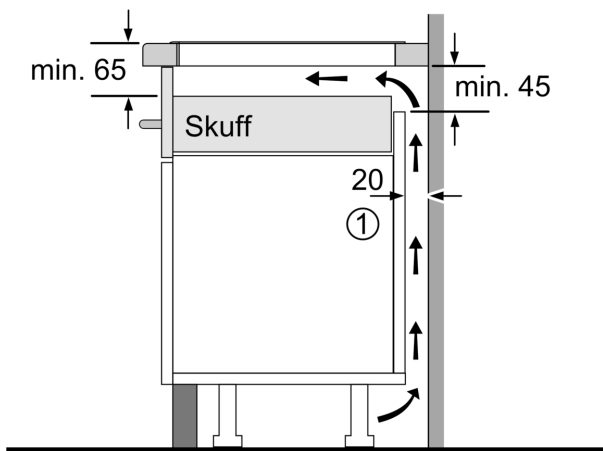

Installasjon

- Dimensjoner (HxBxD mm): 51 x 802 x 522
- Nødvendig størrelse på nisjen til installasjon (HxBxD mm) : 51 x 750 x (490 - 500)
- Min. tykkelse på benkeplaten: 16 mm
- Connected load: 7400 W
- PowerManagement funksjon: begrenser maks. effekt om nødvendig (avhenger av sikringsbeskyttelse av elektrisk installasjon).

A: Utskjæringsdybde

①
Det må være en
luftespalte

Mål i mm

Mål i mm

①
Det må være en
luftespalte.

Mål i mm