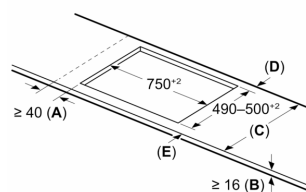

Installasjon

- Dimensjoner (HxBxD mm): 51 x 802 x 522
- Nødvendig størrelse på nisjen til installasjon (HxBxD mm) : 51 x 750 x (490 - 500)
- Min. tykkelse på benkeplaten: 16 mm
- Connected load: 7400 W
- PowerManagement funksjon: begrenser maks. effekt om nødvendig (avhenger av sikringsbeskyttelse av elektrisk installasjon).

**Serie 6, Induksjonstopp, 80 cm, Sort,
Overflatemontering uten ramme
PVS83KHC1Z**

Mål i mm

Mål i mm

A: Min. avstand fra koketoppstjærning til vegg

B: Klaringen mellom overflaten av benkeplaten og toppen av forsiden av stekeovnen må være 30 mm