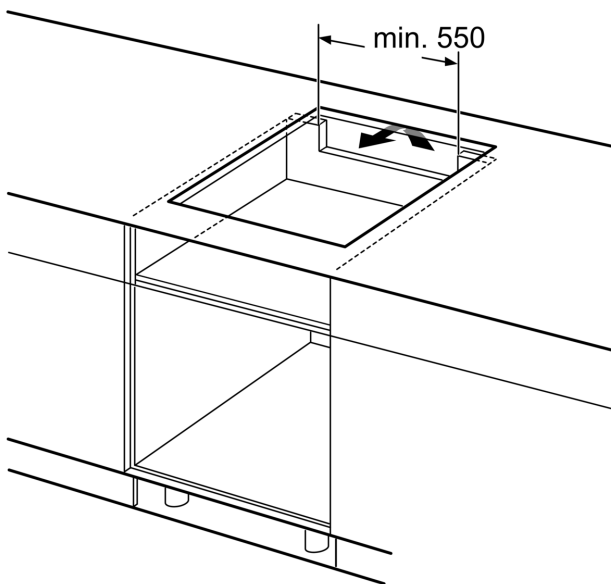

kokeprosess.

Installasjon

- Dimensjoner (HxBxD mm): 51 x 710 x 527
- Nødvendig størrelse på nisjen til installasjon (HxBxD mm) : 51 x 560 x (490 - 500)
- Min. tykkelse på benkeplaten: 16 mm
- Connected load: 6900 W
- PowerManagement funksjon: begrenser maks. effekt om nødvendig (avhenger av sikringsbeskyttelse av elektrisk installasjon).
- Ledning: 1.1 m, Kabel medfølger

**Serie 6, Induksjonstopp, 70 cm, Sort,
Overflatemontering med ramme
PVS775FC5E**

①
Det må være en
luftespalte

Mål i mm

Mål i mm

A: Min. avstand fra utskjæring til vegg.
B: Forsenkingsdybde
C: Avstanden fra benkeplaten overflate til stekeovns fremre kant må være 30 mm. Se målene som er oppgitt for stekeovnen.