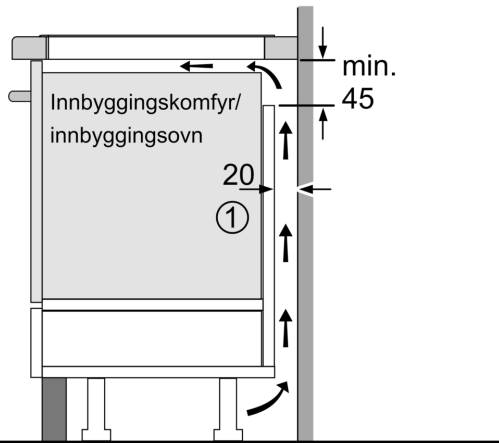

**Serie 6, Induksjonstopp, 70 cm, Sort,
Overflatemontering med ramme
PVS775FC5E**

①
Det må være en
luftespalte

Mål i mm