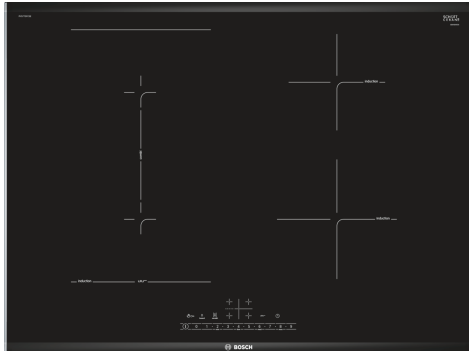

Serie 6, Induksjonstopp, 70 cm, Sort, Overflatemontering med ramme PVS775FC5E

Ekstra tilbehør

HEZ390090	Wok, rustfri med glasslokk
HEZ390210	Stekepanne for StekeSensor ø 15 cm
HEZ394301	Sammenbindingslist for dominotopper
HEZ9ES100 :	
HEZ9FE280	Jern panne Ø 18 / 28 cm
HEZ9SE040	4 pieces Set
HEZ9SE060	6 pieces Set

CombiInduction: du kan plassere store, ovale eller rektangulære kokekar på to sammenhengende kokesoner.

- **DirectSelect**-betjening direkt og enkelt valg av ønsket kokesone, effekt og andre funksjoner.
- **CombiZone**: Kombiner to varmesoner for varming av større kokekar.
- **PerfectFry**: Svidd mat er en saga blott.
- **Comfort Design**: elegant og attraktivt design med fasettslipt i forkant og metallister på sidene.
- **PowerBoost**: Opptil 50 % mer kraft for raskere oppvarming av induksjonstoppen din.

Serie 6, Induksjonstopp, 70 cm, Sort, Overflatemontering med ramme PVS775FC5E

CombiInduction: du kan plassere store, ovale eller rektangulære kokekar på to sammenhengende kokesoner.

- 70 cm: plass til 4 panner eller kjeler.