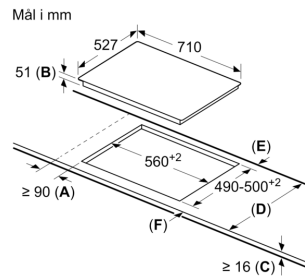

kokeprosess.

Installasjon

- Dimensjoner (HxBxD mm): 51 x 710 x 527
- Nødvendig størrelse på nisjen til installasjon (HxBxD mm) : 51 x 560 x (490 - 500)
- Min. tykkelse på benkeplaten: 16 mm
- Connected load: 6900 W
- PowerManagement funksjon: begrenser maks. effekt om nødvendig (avhenger av sikringsbeskyttelse av elektrisk installasjon).
- Ledning: 1.1 m, Kabel medfølger

**Serie 6, Induksjonstopp, 70 cm, Sort,
Overflatemontering med ramme
PVS775FC5E**

①
Det må være en
luftespalte

Mål i mm

Mål i mm

A: Min. avstand fra utskjæring til vegg.
B: Forsenkingsdybde
C: Avstanden fra benkeplaten overflate til stekeovns fremre kant må være 30 mm. Se målene som er oppgitt for stekeovnen.