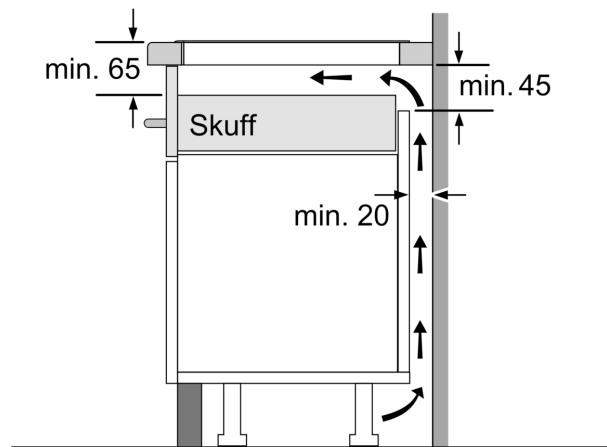

kokeprosess.

Installasjon

- Dimensjoner (HxBxD mm): 51 x 710 x 527
- Nødvendig størrelse på nisjen til installasjon (HxBxD mm) : 51 x 560 x (490 - 500)
- Min. tykkelse på benkeplaten: 16 mm
- Connected load: 6900 W
- PowerManagement funksjon: begrenser maks. effekt om nødvendig (avhenger av sikringsbeskyttelse av elektrisk installasjon).
- Ledning: 1.1 m, Kabel medfølger

**Serie 6, Induksjonstopp, 70 cm, Sort,
Overflatemontering med ramme
PVS775FC5E**

①
Det må være en
luftespalte

Mål i mm

Mål i mm

A: Min. avstand fra utskjæring til vegg.
B: Forsenkingsdybde
C: Avstanden fra benkeplaten overflate til stekeovns fremre kant må være 30 mm. Se målene som er oppgitt for stekeovnen.

Benkeplaten som koketoppen installeres i, må kunne tåle en belastning på ca. 60 kg. Bruk en egnet underkonstruksjon ved behov.

D	E	F
585-600	50	≥ 35
> 600	≥ 50	≥ 50

Mål i mm