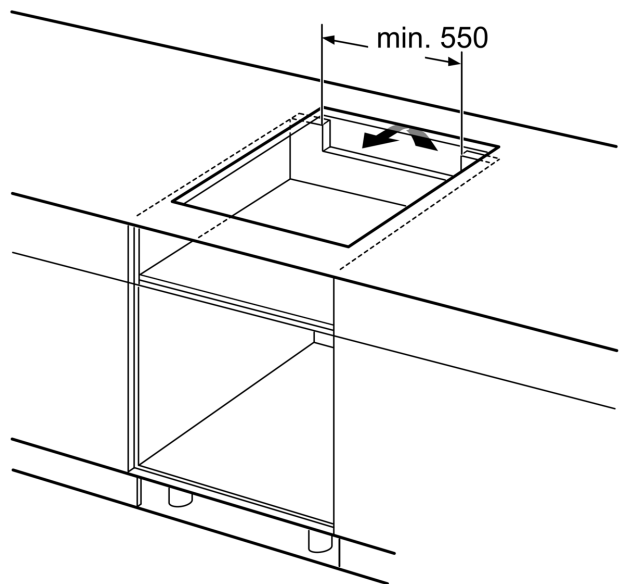

Installasjon

- Dimensjoner (HxBxD mm): 51 x 606 x 527
- Nødvendig størrelse på nisjen til installasjon (HxBxD mm) : 51 x 560 x (490 - 500)
- Min. tykkelse på benkeplaten: 16 mm
- Connected load: 6900 W
- PowerManagement funksjon: begrenser maks. effekt om nødvendig (avhenger av sikringsbeskyttelse av elektrisk installasjon).

Se plasskrav for stekeovn

Benkeplaten som koketoppen monteres i, må tåle en belastning på ca. 60 kg; det må brukes egnet underkonstruksjon ved behov

Mål i mm

A: Utskjæringsdybde

①
Det må være en
luftespalte

Mål i mm

Mål i mm

①
Det må være en
luftespalte.

Mål i mm