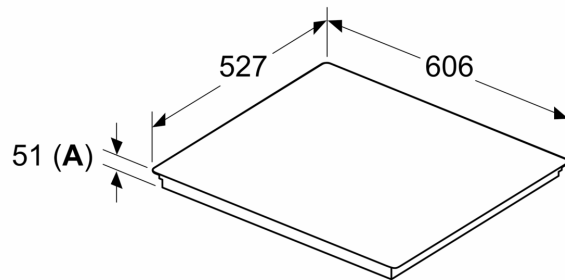

Serie 6, Induksjonstopp, 60 cm, Sort, Overflatemontering med ramme PVS675HB1E

Mål i mm

C	D	E
585-600	50	≥ 35
> 600	≥ 50	≥ 50

A: Min. avstand fra koketopp-utskjæring til vegg

B: Klaringen mellom overflaten av benkeplaten og toppen av forsiden av stekeovnen må være 30 mm

Se plasskrav for stekeovn

Benkeplaten som koketoppen monteres i, må tåle en belastning på ca. 60 kg; det må brukes egnet underkonstruksjon ved behov

Mål i mm