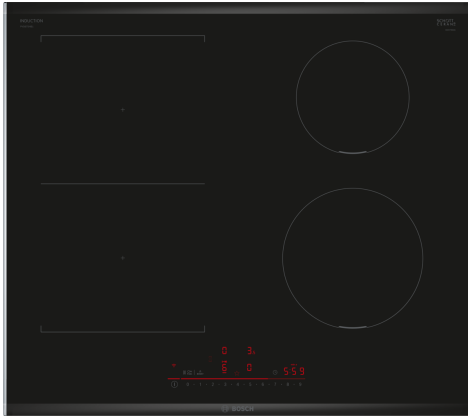

Serie 6, Induksjonstopp, 60 cm, Sort, Overflatemontering med ramme PVS675HB1E

Ekstra tilbehør

HEZ32WA00 :	
HEZ390090	Wok, rustfri med glasslokk
HEZ394301	Sammenbindingslist for dominotopper
HEZ9ES100 :	
HEZ9FE280	Jern panne Ø 18 / 28 cm
HEZ9SE030 :	
HEZ9SE040	4 pieces Set
HEZ9SE060	6 pieces Set

Platetoppen med DirectSelect: Direkte og enkel betjening.

- **DirectSelect:** Direkte, enkelt valg av kokesone, kraft og ekstrarfunksjoner.
- **CombiZone:** Kombiner to varmesoner for varming av større kokekar.
- **Smart Hood Automatic:** en tilhørende kjøkkenvifte som automatisk regulerer seg selv basert på innstillingene på koketoppen mens du lager mat.
- **Favourite Button:** Gjør koketoppen til din helt egen med Home Connect.
- **Med Home Connect, kan du styre dine hvitevarer via smarttelefon eller nettbrett .**

Teknisk data

Produktnavn/-familie:	Kokesone glasskeramikk
Konstruksjonstype:	Integrert
Rammeløs design:	Elektrisk
Antall soner/plater som kan brukes samtidig:	4
Nisjemål (H x B x D):	51 x 560-560 x 490-500 mm
Apparatets bredde:	606 mm
Mål (HxBxD):	51 x 606 x 527 mm
Emballasjemål (H x B x D):	130 x 750 x 600 mm
Nettvekt:	11.7 kg
Bruttvekt:	14.0 kg
Restvarmeindikator:	ja
Plassering av kontrollpanelet:	Foran
Materiale på overflaten:	Glasskeramikk
Farge overflate:	Sort, børstet aluminium
Lengden på strømledningen:	110.0 cm
EAN-kode:	4242005394326
Spenning:	220-240 V
Frekvens:	50; 60 Hz

Serie 6, Induksjonstopp, 60 cm, Sort, Overflatemontering med ramme PVS675HB1E

Platetoppen med DirectSelect: Direkte og enkel betjening.

Fleksibilitet

- CombiZone: koble sammen to kokesoner til en stor sone
- Kokesone foran venstre: 190 mm, 210 mm, 2.5 kW (maks. effekt 3.7 kW)
- Kokesone venstre bak: 190 mm, 210 mm, 2.5 kW (maks. effekt 3.7 kW)
- Kokesone høyre bak: 145 mm, 1.6 kW (maks. effekt 2.2 kW)
- Kokesone foran høyre: 180 mm, 2 kW (maks. effekt 3.1 kW)