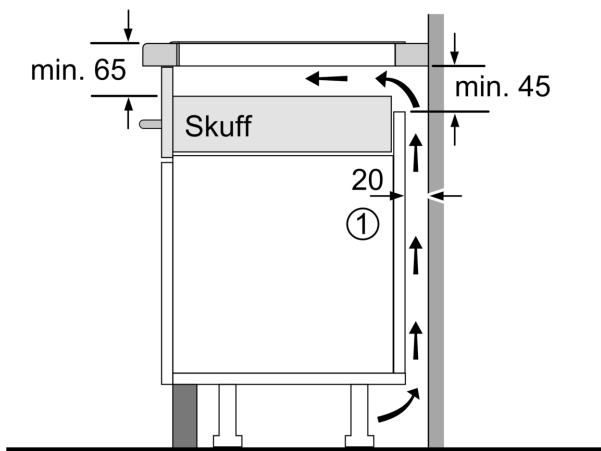

Installasjon

- Dimensjoner (HxBxD mm): 51 x 606 x 527
- Nødvendig størrelse på nisjen til installasjon (HxBxD mm) : 51 x 560 x (490 - 500)
- Min. tykkelse på benkeplaten: 16 mm
- Connected load: 6900 W
- PowerManagement funksjon: begrenser maks. effekt om nødvendig (avhenger av sikringsbeskyttelse av elektrisk installasjon).

Serie 6, Induksjonstopp, 60 cm, Sort, Overflatemontering med ramme PVS675HB1E

Mål i mm

C	D	E
585-600	50	≥ 35
> 600	≥ 50	≥ 50

A: Min. avstand fra koketopp-utskjæring til vegg

B: Klaringen mellom overflaten av benkeplaten og toppen av forsiden av stekeovnen må være 30 mm

Se plasskrav for stekeovn

Benkeplaten som koketoppen monteres i, må tåle en belastning på ca. 60 kg; det må brukes egnet underkonstruksjon ved behov

Mål i mm

A: Utskjæringsdybde

①
Det må være en
luftespalte

Mål i mm

Mål i mm

①
Det må være en
luftespalte.

Mål i mm