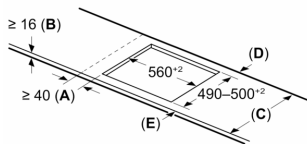

Serie 6, Induksjonstopp, 60 cm, Sort, Overflatemontering med ramme PVS675HB1E

Mål i mm

C	D	E
585-600	50	≥ 35
> 600	≥ 50	≥ 50

A: Min. avstand fra koketopp-utskjæring til vegg

B: Klaringen mellom overflaten av benkeplaten og toppen av forsiden av stekeovnen må være 30 mm

Se plasskrav for stekeovn

Benkeplaten som koketoppen monteres i, må tåle en belastning på ca. 60 kg; det må brukes egnet underkonstruksjon ved behov

Mål i mm