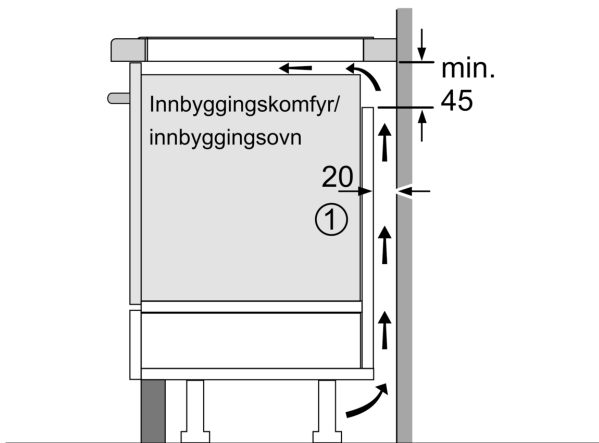

Installasjon

- Dimensjoner (HxBxD mm): 51 x 606 x 527
- Nødvendig størrelse på nisjen til installasjon (HxBxD mm) : 51 x 560 x (490 - 500)
- Min. tykkelse på benkeplaten: 16 mm
- Connected load: 6900 W
- PowerManagement funksjon: begrenser maks. effekt om nødvendig (avhenger av sikringsbeskyttelse av elektrisk installasjon).

Serie 6, Induksjonstopp, 60 cm, Sort, Overflatemontering med ramme PVS675HB1E

Mål i mm

C	D	E
585-600	50	≥ 35
> 600	≥ 50	≥ 50

A: Min. avstand fra koketopp-utskjæring til vegg

B: Klaringen mellom overflaten av benkeplaten og toppen av forsiden av stekeovnen må være 30 mm

Se plasskrav for stekeovn

Benkeplaten som koketoppen monteres i, må tåle en belastning på ca. 60 kg; det må brukes egnet underkonstruksjon ved behov

Mål i mm

A: Utskjæringsdybde

①
Det må være en
luftespalte