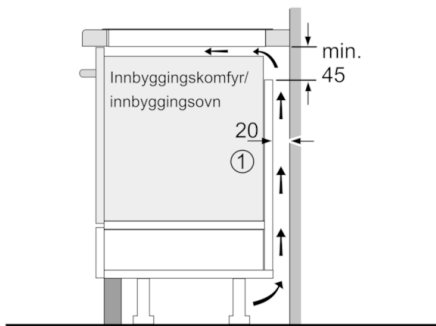

**Teknisk data**

Produktnavn/-familie :	Kokesone glasskeramikk
Konstruksjonstype :	Bygg-inn
Energiforbruk :	Elektrisk
Antall soner/plater som kan brukes samtidig :	4
Nisjemål i mm (H x B x D) :	51 x 560-560 x 490-500
Produktbredde (mm) :	592
Mål i mm (HxBxD) :	51 x 592 x 522
Emballasjemål (H x B x D) (mm) :	126 x 753 x 603
Nettovekt (kg) :	13,031
Bruttovekt (kg) :	14,3
Restvarmeindikator :	Separat
Plassering av kontrollpanelet :	Høyre
Materiale på overflaten :	Glasskeramikk
Farge overflate :	sort
Godkjennelse :	AENOR, CE
Lengden på strømledningen (cm) :	110
EAN-kode :	4242002848761
Tilkoblingseffekt (W) :	6900
Spennning (V) :	220-240
Frekvens (Hz) :	60; 50

---

**Komfort**

- DirectSelect-betjening
- 17 effekttrinn

**Profesjonell utrustning**

- CombiInduction: en smart brofunksjon som kan koble sammen to soner til en stor sone
- PerfectFry-steke-sensor med 4 temperaturvalg
- PowerBoost-funksjon for alle induksjonssoner
- Tidsur med utkoblingsfunksjon for alle soner  
Varselur
- TopControl-display

①  
Det må være en luftespalte

Mål i mm

Mål i mm

①  
Det må være en luftespalte.

Mål i mm

**A:** Min. avstand fra utskjæring til vegg  
**B:** Forsenkingsdybde  
**C:** Min. 30 hvis det er installert en stekeovn under; se plassbehov for stekeovnen