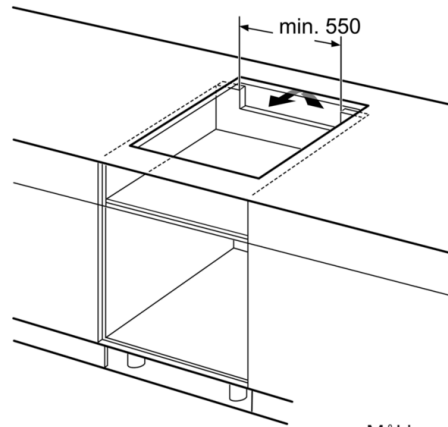

**Teknisk data**

Produktnavn/-familie :	Kokesone glasskeramikk
Konstruksjonstype :	Bygg-inn
Energiforbruk :	Elektrisk
Antall soner/plater som kan brukes samtidig :	4
Nisjemål i mm (H x B x D) :	51 x 560-560 x 490-500
Produktbredde (mm) :	592
Mål i mm (HxBxD) :	51 x 592 x 522
Emballasjemål (H x B x D) (mm) :	126 x 753 x 603
Nettovekt (kg) :	13,031
Bruttovekt (kg) :	14,3
Restvarmeindikator :	Separat
Plassering av kontrollpanelet :	Høyre
Materiale på overflaten :	Glasskeramikk
Farge overflate :	sort
Godkjennelse :	AENOR, CE
Lengden på strømledningen (cm) :	110
EAN-kode :	4242002848761
Tilkoblingseffekt (W) :	6900
Spennning (V) :	220-240
Frekvens (Hz) :	60; 50

①  
Det må være en luftespalte

Mål i mm

Mål i mm

①  
Det må være en luftespalte.

Mål i mm

**A:** Min. avstand fra utskjæring til vegg  
**B:** Forsenkingsdybde  
**C:** Min. 30 hvis det er installert en stekeovn under; se plassbehov for stekeovnen