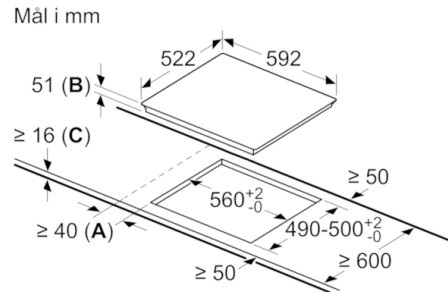

**Teknisk data**

Produktnavn/-familie :	Kokesone glasskeramikk
Konstruksjonstype :	Bygg-inn
Energiforbruk :	Elektrisk
Antall soner/plater som kan brukes samtidig :	4
Nisjemål i mm (H x B x D) :	51 x 560-560 x 490-500
Produktbredde (mm) :	592
Mål i mm (HxBxD) :	51 x 592 x 522
Emballasjemål (H x B x D) (mm) :	126 x 753 x 603
Nettovekt (kg) :	13,031
Bruttovekt (kg) :	14,3
Restvarmeindikator :	Separat
Plassering av kontrollpanelet :	Høyre
Materiale på overflaten :	Glasskeramikk
Farge overflate :	sort
Godkjennelse :	AENOR, CE
Lengden på strømledningen (cm) :	110
EAN-kode :	4242002848761
Tilkoblingseffekt (W) :	6900
Spennning (V) :	220-240
Frekvens (Hz) :	60; 50

①  
Det må være en luftespalte

Mål i mm

Mål i mm

①  
Det må være en luftespalte.

Mål i mm

**A:** Min. avstand fra utskjæring til vegg  
**B:** Forsenkingsdybde  
**C:** Min. 30 hvis det er installert en stekeovn under; se plassbehov for stekeovnen