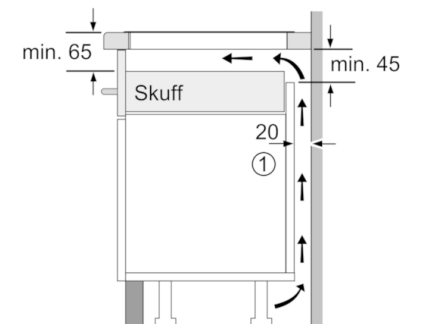

**Teknisk data**

Produktnavn/-familie :	Kokesone glasskeramikk
Konstruksjonstype :	Bygg-inn
Energiforbruk :	Elektrisk
Antall soner/plater som kan brukes samtidig :	4
Nisjemål i mm (H x B x D) :	51 x 560-560 x 490-500
Produktbredde (mm) :	592
Mål i mm (HxBxD) :	51 x 592 x 522
Emballasjemål (H x B x D) (mm) :	126 x 753 x 603
Nettovekt (kg) :	13,031
Bruttovekt (kg) :	14,3
Restvarmeindikator :	Separat
Plassering av kontrollpanelet :	Høyre
Materiale på overflaten :	Glasskeramikk
Farge overflate :	sort
Godkjennelse :	AENOR, CE
Lengden på strømledningen (cm) :	110
EAN-kode :	4242002848761
Tilkoblingseffekt (W) :	6900
Spennning (V) :	220-240
Frekvens (Hz) :	60; 50

**Spesifikasjoner**

- Kasserollesensor
- ReStart-funksjon
- QuickStart-funksjon

**Miljø og sikkerhet**

- 2-trinns restvarmeindikator for hver sone

**Serie | 6, Induksjonstopp, 60 cm, Autark betjening  
PVS651FC1E**

①  
Det må være en luftespalte

Mål i mm

Mål i mm

①  
Det må være en luftespalte.

Mål i mm

**A:** Min. avstand fra utskjæring til vegg  
**B:** Forsenkingsdybde  
**C:** Min. 30 hvis det er installert en stekeovn under; se plassbehov for stekeovnen