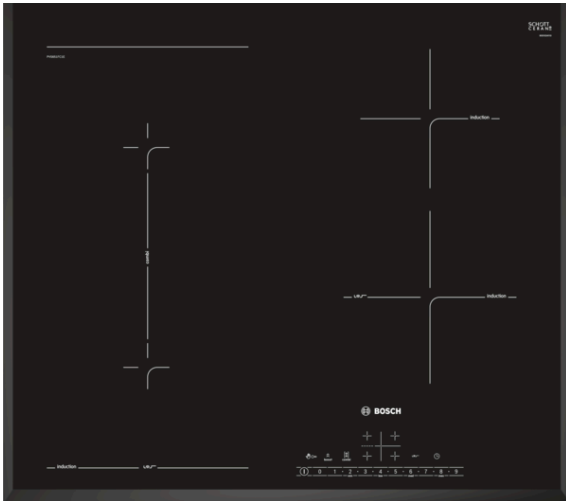

**Serie | 6, Induksjonstopp, 60 cm,  
Autark betjening  
PVS651FC1E**

**Ekstra tilbehør**

HEZ390090 : Wok, rustfri med glasslokk  
HEZ390210 : Stekepanne for StekeSensor ø 15 cm  
HEZ390230 : Stekepanne for StekeSensor ø 21 cm

**Induksjonstopp med PerfectFry-  
stekesensor med automatisk  
temperaturkontroll - for et perfekt resultat,  
hver gang.**

- **DirectSelect:** direkt og enkelt valg av ønsket kokesone, effekt og andre funksjoner.
- PerfectFry-stekesensoren med fire temperaturvalg garanterer alltid et perfekt resultat.
- **Mer fleksibilitet med CombiZone:** koble to kokesoner sammen til en stor en for store kokkekar og panner.
- Opp til 50% raskere oppvarming med PowerBoost.
- **Fasett-design:** elegant, tiltalende design med skrå front og sider.
- Varselur med utkoblingsfunksjon slår av den valgte kokesonen når den innstilte tiden har gått ut.
- **Induksjon:** rask og presis matlaging, enkel rengjøring og lavt energiforbruk.

**Teknisk data**

Produktnavn/-familie :	Kokesone glasskeramikk
Konstruksjonstype :	Bygg-inn
Energiforbruk :	Elektrisk
Antall soner/plater som kan brukes samtidig :	4
Nisjemål i mm (H x B x D) :	51 x 560-560 x 490-500
Produktbredde (mm) :	592
Mål i mm (HxBxD) :	51 x 592 x 522
Emballasjemål (H x B x D) (mm) :	126 x 753 x 603
Nettovekt (kg) :	13,031
Bruttovekt (kg) :	14,3
Restvarmeindikator :	Separat
Plassering av kontrollpanelet :	Høyre
Materiale på overflaten :	Glasskeramikk
Farge overflate :	sort
Godkjennelse :	AENOR, CE
Lengden på strømledningen (cm) :	110
EAN-kode :	4242002848761
Tilkoblingseffekt (W) :	6900
Spennning (V) :	220-240
Frekvens (Hz) :	60; 50