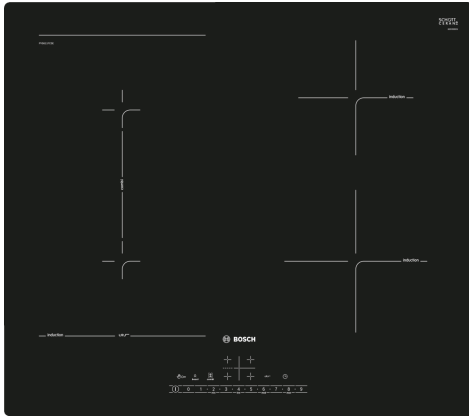

Serie 6, Induksjonstopp, 60 cm, Sort, Overflatemontering uten ramme PVS611FC5Z

CombiInduction: du kan plassere store, ovale eller rektangulære kokekar på to sammenhengende kokesoner.

- **DirectSelect**-betjening direkt og enkelt valg av ønsket kokesone, effekt og andre funksjoner.
- **CombiZone**: Kombiner to varmesoner for varming av større kokekar.
- **PerfectFry**: Svidd mat er en saga blott.
- **PowerBoost**: Opptil 50 % mer kraft for raskere oppvarming av induksjonstoppen din.
- **ReStart**: gjenoppretter innstillingene i tilfelle platetoppen slås av utilsiktet.

Teknisk data

Produktnavn/-familie:Kokesone glasskeramikk
 Konstruksjonstype:Integrert
 Rammeløs design: Elektrisk
 Antall soner/plater som kan brukes samtidig: 4
 Nisjemål (H x B x D): 51 x 560-560 x 490-500 mm
 Apparats bredde: 592 mm
 Mål (HxBxD): 51 x 592 x 522 mm
 Emballasjemål (H x B x D): 126 x 753 x 608 mm
 Nettovekt: 11.8 kg
 Bruttovekt: 13.9 kg
 Restvarmeindikator: ja
 Plassering av kontrollpanelet: Foran
 Materiale på overflaten: Glasskeramikk
 Farge overflate: Sort
 Lengden på strømledningen: 110.0 cm
 EAN-kode: 4242005168866
 Spenning: 220-240 V
 Frekvens: 50 Hz

CombiInduction: du kan plassere store, ovale eller rektangulære kokekar på to sammenhengende kokesoner.

- 60 cm: plass til 4 panner eller kjeler.

Fleksibilitet

- CombiZone: koble sammen to kokesoner til en stor sone
- Kokesone foran venstre: 190 mm, 210 mm, 2.2 kW (maks. effekt 3.7 kW)
- Kokesone venstre bak: 190 mm, 210 mm, 2.2 kW (maks. effekt 3.7 kW)
- Kokesone høyre bak: 145 mm, 1.4 kW (maks. effekt 2.2 kW)
- Kokesone foran høyre: 180 mm, 1.8 kW (maks. effekt 3.1 kW)