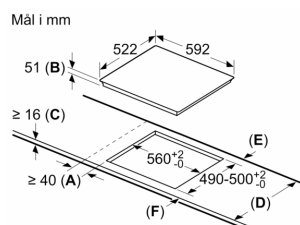

**Serie 6, Induksjonstopp, 60 cm, Sort,
Overflatemontering uten ramme
PVS611FC5Z**

①
Det må være en
luftespalte