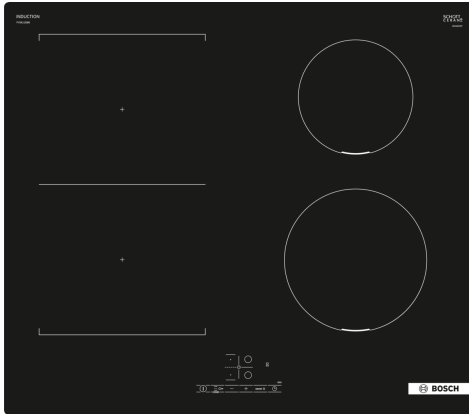

Serie 4, Induksjonstopp, 60 cm, Sort, Overflatemontering uten ramme PVS611BB6E

Ekstra tilbehør

HEZ32WA00 :	
HEZ390090	Wok, rustfri med glasslokk
HEZ9ES100 :	
HEZ9FE280	Jern panne Ø 18 / 28 cm
HEZ9SE040	4 pieces Set
HEZ9SE060	6 pieces Set

CombiInduction: du kan plassere store, ovale eller rektangulære kokekar på to sammenhengende kokesoner.

- TouchSelect gjør det enkelt å velge kokesone og effekt.
- CombiZone: Kombiner to varmesoner for varming av større kokekar.
- PowerBoost: Opptil 50 % mer kraft for raskere oppvarming av induksjonstoppen din.
- ReStart: gjenoppretter innstillingene i tilfelle platetoppen slås av utilsiktet.
- Varselur med utkoblingsfunksjon slår av den valgte kokesonen når den innstilte tiden har gått ut.

Teknisk data

Produktnavn/-familie:	Kokesone glasskeramikk
Konstruksjonstype:	Integrert
Rammeløs design:	Elektrisk
Antall soner/plater som kan brukes samtidig:	4
Nisjemål (H x B x D):	51 x 560-560 x 490-500 mm
Apparatets bredde:	592 mm
Mål (HxBxD):	51 x 592 x 522 mm
Emballasjemål (H x B x D):	126 x 753 x 608 mm
Nettovekt:	11.2 kg
Bruttovekt:	13.5 kg
Restvarmeindikator:	ja
Plassering av kontrollpanelet:	Foran
Materiale på overflaten:	Glasskeramikk
Farge overflate:	Sort
Lengden på strømledningen:	110.0 cm
EAN-kode:	4242005289899
Spenning:	220-240 V
Frekvens:	50; 60 Hz