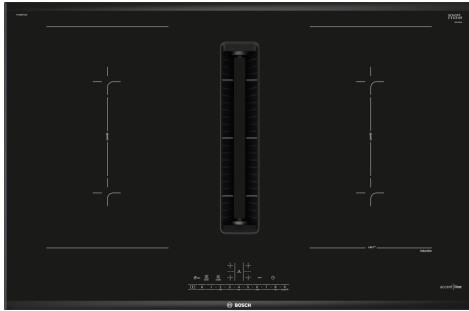

Serie 6, Induksjonstopp med integrert ventilator, 80 cm, Overflatemontering med ramme PVQ895F25E

B

Inkludert tilbehør

1 x Skyvebryter for omluft, 1 x Clean Air Plus filter

Ekstra tilbehør

HEZ32WA00 :, HEZ9ES100 :, HEZ9FE280 Jern panne Ø 18 / 28 cm, HEZ9SE030 :, HEZ9SE040 4 pieces Set, HEZ9SE060 6 pieces Set, HEZ9VDKE1 Exhaust kit, HEZ9VDKRO Tilbehør, HEZ9VDKR1 Recirculation kit S and L-bow (60cm), HEZ9VDKR2 :, HEZ9VDSB1 90° Horizontal/ liggende bend - Hann, HEZ9VDSB2 90°Vertikal bend - Min.70cm dybde - Hann, HEZ9VDSB3 90°Vertikal bend - Min.65cm dybde - Hann, HEZ9VDSB4 90°Vertikal bend - Min.60cm dybde - Hann, HEZ9VDSIO Overgang flat/rund Ø 150mm - Hann, HEZ9VDSI1 Overgang flat/rund via 90° bend - Hann, HEZ9VDSM1 Flatkanal Ø150mm - 50cm - Hann, HEZ9VDSM2 Flatkanal Ø150mm - Hann - 100cm, HEZ9VDSS1 Hunn-skjøtedel mellom Hann-rørelementer, HEZ9VDSS2 Fleksibel kanal - Hunn, HEZ9VEDU0 Acoustics Filter, HEZ9VRCR0 cleanAir recirculation replenishment fil, HEZ9VRCR1 CleanAir Plus filter, HEZ9VRPD1 Tilbehør til ventilasjon, sort