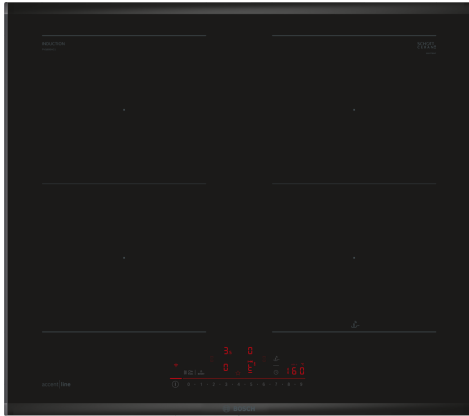

Serie 6, Induksjonstopp, 60 cm, Sort, Overflatemontering med ramme PVQ695HC1Z

Ekstra tilbehør

HEZ32WA00 :	
HEZ390090	Wok, rustfri med glasslokk
HEZ390210	Stekepanne for StekeSensor ø 15 cm
HEZ390220	Stekepanne for StekeSensor ø 19 cm
HEZ390230	Stekepanne for StekeSensor ø 21 cm
HEZ394301	Sammenbindingslist for dominotopper
HEZ9ES100 :	
HEZ9FE280	Jern panne ø 18 / 28 cm
HEZ9SE030 :	
HEZ9SE040	4 pieces Set
HEZ9SE060	6 pieces Set

DirectSelect platetopp med PerfectFry Plus: Direkte og enkel styring med temperatursensor for å forhindre brenning av maten.

- **DirectSelect:** Direkte, enkelt valg av kokesone, kraft og ekstrafunksjoner.
- **CombiZone:** Kombiner to varmesoner for varming av større kokekar.
- **PerfectFry Plus:** Brent mat er historie.
- **Smart Hood Automatic:** en tilhørende kjøkkenvifte som automatisk regulerer seg selv basert på innstillingene på koketoppen mens du lager mat.
- **Favourite Button:** Gjør koketoppen til din helt egen med Home Connect.

Teknisk data

Produktnavn/-familie:	.....Kokesone glasskeramikk
Konstruksjonstype:	.....Integrert
Rammeløs design:	..... Elektrisk
Antall soner/plater som kan brukes samtidig:	4
Nisjemål (H x B x D):	..... 51 x 560-560 x 490-500 mm
Apparatets bredde:	..... 606 mm
Mål (HxBxD):	..... 51 x 606 x 527 mm
Emballasjemål (H x B x D):	..... 126 x 753 x 608 mm
Nettovekt:	.....12.6 kg
Bruttovekt:	..... 14.9 kg
Restvarmeindikator:	..... ja
Plassering av kontrollpanelet:	..... Foran
Materiale på overflaten:	..... Glasskeramikk
Farge overflate:	..... Sort
Langden på strømledningen:	..... 110.0 cm
EAN-kode:	4242005394227
Spenning:	..... 220-240 V
Frekvens:	.....50; 60 Hz