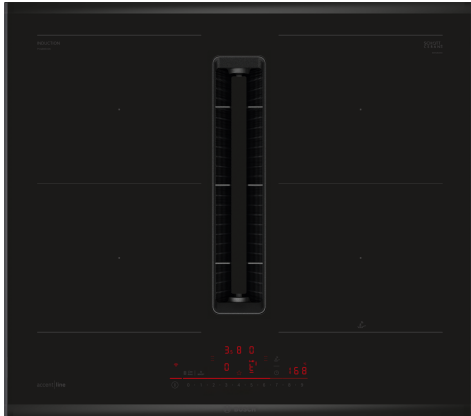

Serie 6, Induksjonstopp med integrert ventilator, 60 cm, Overflatemontering med ramme PVQ695H26E

B

Platetopp med induksjon og integrert ventilator kombinerer det beste fra to verdener for matlagingsglede uten begrensninger.

- **Integrert ventilasjonsmodul:** trekk stekelukt og damp rett fra kilden.
- **DirectSelect:** Direkte, enkelt valg av kokesone, kraft og ekstrafunksjoner.
- **CombiZone:** Kombiner to varmesoner for varming av større kokekar.
- **AutoOn-funksjon:** Suger automatisk bort damp når platetoppen varmes opp.
- **PerfectFry Plus:** Brent mat er historie.

Teknisk data

Produktnavn/-familie:Kokesone glasskeramikk
Konstruksjonstype:Integrert
Rammeløs design:Elektrisk
Nisjemål (H x B x D):223 x 560-560 x 490-490 mm
Apparatets bredde:606 mm
Mål (HxBxD):223 x 606 x 527 mm
Emballasjemål (H x B x D):431 x 697 x 672 mm
Nettvekt:22.8 kg
Bruttovekt:27.6 kg
Restvarmeindikator:ja
Plassering av kontrollpanelet:Foran
Materiale på overflaten:Glasskeramikk
Farge overflate:Sort
Lengden på strømledningen:110.0 cm
Sealed Burners:Nei
Power Boost:Alle kokesoner
2. varmeelement, effekt,W:3.6 kW
Antall mulige innstillinger av hastighet:9-trinns + 2 intensiv
Maks. ytelse utluftsdrift:500 m ³ /h
Intensivinnstilling luftgjennomstrømming omluft:595.0 m ³ /h
Maks. kapasitet omluft:487 m ³ /h
Utluftsdrift boost:622 m ³ /h
Lydnivå:69 dB(A) re 1 pW
Kullfilter:Nei
Spennning:220-240/380-415 V
Frekvens:50-60 Hz
Medfølgende tilbehør:1 x Skyvebryter for omluft, 1 x Clean Air Plus filter
Moduser for forsinket avstengning:30R_12E min