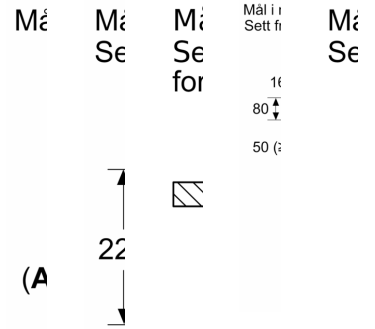

**Serie 6, Induksjonstopp med
integret ventilator, 60 cm,
Overflatemontering med ramme
PVQ695H26E**

A:
A: