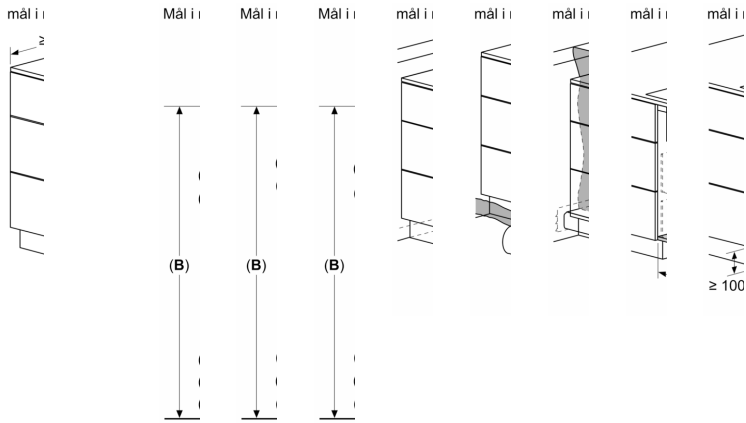

**Serie 6, Induksjonstopp med
integret ventilator, 60 cm,
Overflatemontering med ramme
PVQ695H26E**

A:
A: