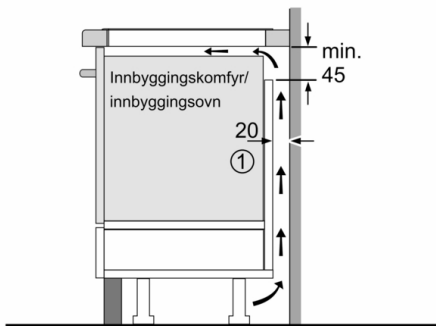

Serie 4, Induksjonstopp, 60 cm, Sort, Overflatemontering uten ramme PUE631BB2E

①
Det må være en
luftespalte

Mål i mm