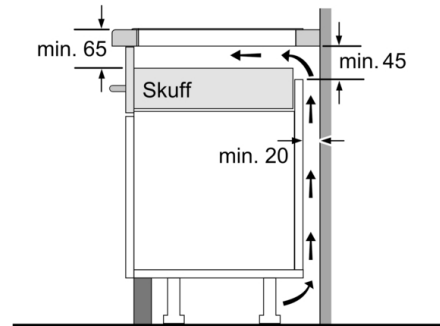

Serie 4, Induksjonstopp, 60 cm, Sort, Overflatemontering uten ramme PUE631BB2E

①
Det må være en
luftespalte

Mål i mm

Mål i mm

Mål i mm

①
Det må være en
luftespalte

Mål i mm