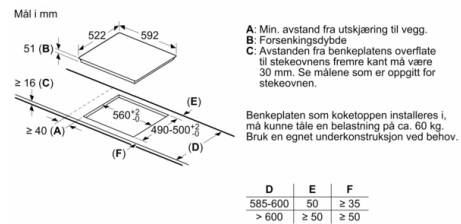

Installasjon

- Dimensjoner (HxBxD mm): 51 x 592 x 522
- Nødvendig størrelse på nisjen til installasjon (HxBxD mm) : 51 x 560 x (490 - 500)
- Min. tykkelse på benkeplaten: 16 mm
- PowerManagement funksjon: begrenser maks. effekt om nødvendig (avhenger av sikringsbeskyttelse av elektrisk installasjon).
- Ledning: 1.1 m, Kabel medfølger

Serie 4, Induksjonstopp, 60 cm, Sort, Overflatemontering uten ramme PUE631BB2E

①
Det må være en
luftespalte

Mål i mm

Mål i mm

Mål i mm

①
Det må være en
luftespalte

Mål i mm