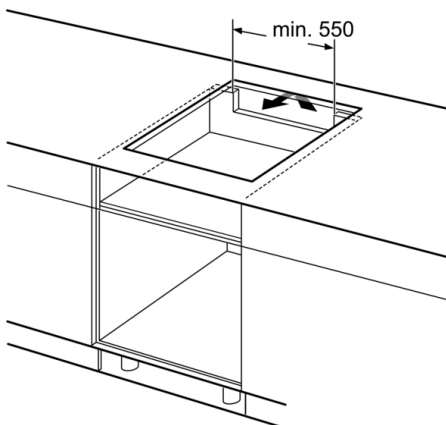

Serie 4, Induksjonstopp, 60 cm, Sort, Overflatemontering uten ramme PUE631BB2E

①
Det må være en
luftespalte

Mål i mm

Mål i mm

Mål i mm

①
Det må være en
luftespalte

Mål i mm