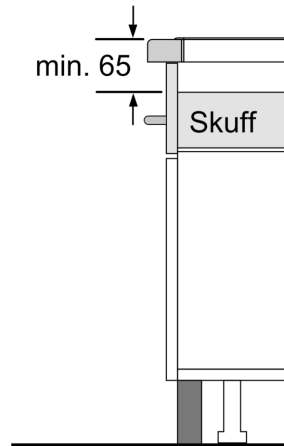

**Serie 4, Induksjonstopp, 60 cm, Sort,
Overflatemontering uten ramme
PUE611BB6E**

① Det må være en luftespalte.