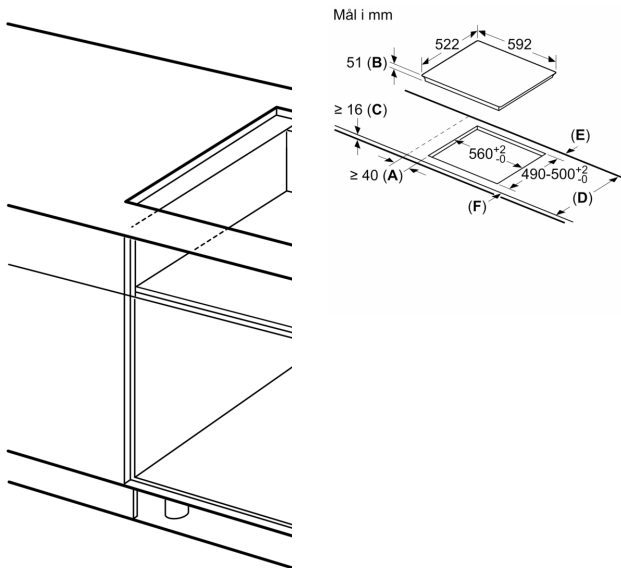

**Serie 4, Induksjonstopp, 60 cm, Sort,
Overflatemontering uten ramme
PUE611BB6E**

① Det må være en luftespalte.