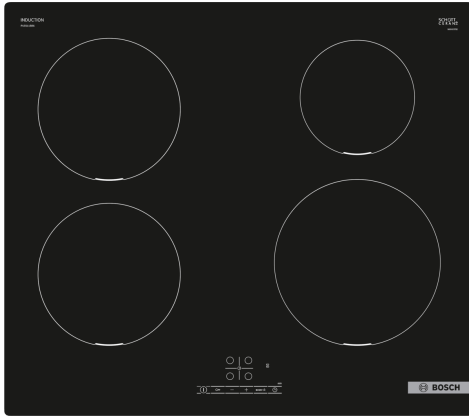

Serie 4, Induksjonstopp, 60 cm, Sort, Overflatemontering uten ramme PUE611BB6E

Ekstra tilbehør

HEZ32WA00 :	
HEZ390090 :	Wok, rustfri med glasslokk
HEZ9ES100 :	
HEZ9FE280 :	Jern panne Ø 18 / 28 cm
HEZ9SE030 :	
HEZ9SE040 :	4 pieces Set
HEZ9SE060 :	6 pieces Set

Teknisk data

Produktnavn/-familie:	Kokesone glasskeramikk
Konstruksjonstype:	Integriert
Rammeløs design:	Elektrisk
Antall soner/plater som kan brukes samtidig:	4
Nisjemål (H x B x D):	51 x 560-560 x 490-500 mm
Apparatets bredde:	592 mm
Mål (HxBxD):	51 x 592 x 522 mm
Emballasjemål (H x B x D):	130 x 753 x 600 mm
Nettovekt:	10.3 kg
Bruttovekt:	12.6 kg
Restvarmeindikator:	ja
Plassering av kontrollpanelet:	Foran
Materiale på overflaten:	Glasskeramikk
Farge overflate:	Sort
Lengden på strømledningen:	110.0 cm
EAN-kode:	4242005289752
Spenning:	380-415 V
Frekvens:	50; 60 Hz

Fleksibilitet

- Kokesone foran venstre: 180 mm, 1.8 kW (maks. effekt 3.1 kW)
- Kokesone venstre bak: 180 mm, 1.8 kW (maks. effekt 3.1 kW)
- Kokesone høyre bak: 145 mm , 1.4 kW (maks. effekt 2.2 kW)
- Kokesone foran høyre: 210 mm, 2.2 kW (maks. effekt 3.7 kW)