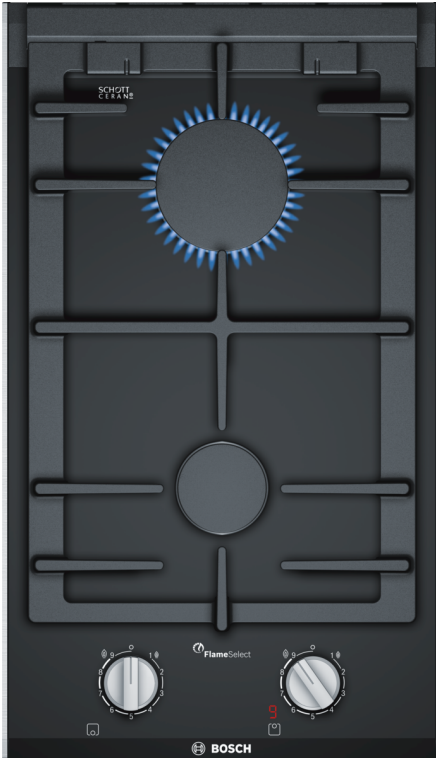

Serie 8, Domino-platetopp, gass, 30 cm, Glasskeramikk, Sort PRB3A6D70

Domino gassstopp med FlameSelect teknologi gir nøyaktig varmestyring i ni trinn, slik at du alltid oppnår et deilig resultat.

- **FlameSelect:** En presis gassflamme med ni ulike nivåer.
- **Oppvaskmaskinsikre grytestøtter:** Rengjøring av koketoppen har aldri være lettere.
- **Biometan-klar:** Gasskoketoppen din kan drives av fornybar biometangass også.

Teknisk data

Produktnavn/-familie:	Vario/Domino gass-bryterpanel
Produktnavn/-familie:	Vario/Domino gass-bryterpanel
Konstruksjonstype:	Integrert
Konstruksjonstype:	Integrert
Rammeløs design:	Gass
Rammeløs design:	Gass
Antall soner/plater som kan brukes samtidig:	2
Antall soner/plater som kan brukes samtidig:	2
Nisjemål (H x B x D):	45 x 270 x 490-500 mm
Nisjemål (H x B x D):	45 x 270 x 490-500 mm
Bredde:	306 mm
Bredde:	306 mm
Mål (HxBxD):	47 x 306 x 527 mm
Mål (HxBxD):	47 x 306 x 527 mm
Emballasjemål (H x B x D):	185 x 385 x 578 mm
Emballasjemål (H x B x D):	185 x 385 x 578 mm
Nettvekt:	7.1 kg
Nettvekt:	7.1 kg
Bruttovekt:	8.0 kg
Bruttovekt:	8.0 kg
Restvarmeindikator:	Separat
Restvarmeindikator:	Separat
Plassering av kontrollpanelet:	Foran
Plassering av kontrollpanelet:	Foran
Materiale på overflaten:	Glasskeramikk
Materiale på overflaten:	Glasskeramikk
Farge overflate:	Sort, børstet aluminium
Farge overflate:	Sort, børstet aluminium
Fargen på rammen:	Sort
Fargen på rammen:	Sort
Lengden på strømledningen:	100.0 cm
Lengden på strømledningen:	100.0 cm
EAN-kode:	4242002811062
EAN-kode:	4242002811062
Gasseffekt:	4700 W
Gasseffekt:	4700 W
Sikring:	3 A
Sikring:	3 A
Spenning:	220-240 V
Spenning:	220-240 V
Frekvens:	60; 50 Hz
Frekvens:	60; 50 Hz