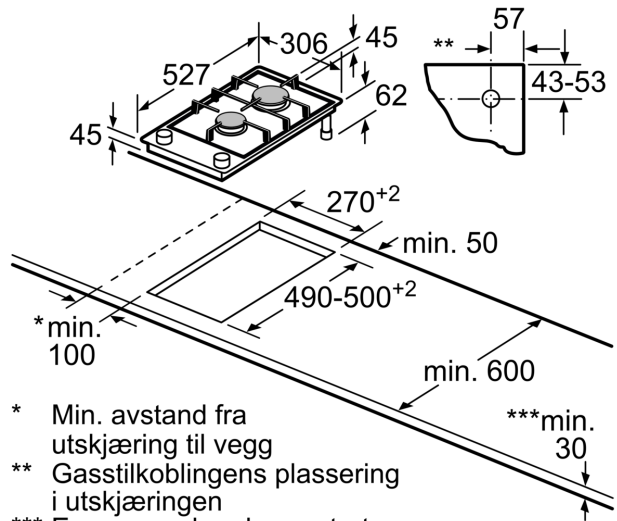

Mål i mm

L	X
306	882
396	972

Hvis to eller flere elementer monteres like ved siden av hverandre, kreves det ett eller flere monteringssett (2 elementer 1 monteringssett, 3 elementer 2 monteringssett osv.)

Utsparingsmål (X) avhengig av kombinasjon (se kombinasjonstabell)

Mål i mm
 Domino-kombinasjoner med tilsvarende apparat- og utskjæringsmål

Breddetype:
 Apparatbredde:

	A	B	C	D	L	X		
2x30	306	306	-	-	-	-	612	576
1x30, 1x40	306	396	-	-	-	-	702	666
1x30, 1x60	306	606	-	-	-	-	912	876
1x30, 1x70*	306	710	-	-	-	-	1016	980
1x30, 1x80	306	816	-	-	-	-	1122	1086
1x30, 1x90	306	916	-	-	-	-	1222	1186
2x40	396	396	-	-	-	-	792	756
1x40, 1x60	396	606	-	-	-	-	1002	966
1x40, 1x70*	396	710	-	-	-	-	1106	1070
1x40, 1x80	396	816	-	-	-	-	1212	1176
1x40, 1x90	396	916	-	-	-	-	1312	1276
3x30	306	306	306	-	-	-	918	882
2x30, 1x40	306	306	396	-	-	-	1008	972
2x30, 1x60	306	306	606	-	-	-	1218	1182
2x30, 1x70*	306	306	710	-	-	-	1322	1286
2x30, 1x80	306	306	816	-	-	-	1428	1392
2x30, 1x90	306	306	916	-	-	-	1528	1492
1x30, 2x40	306	396	396	-	-	-	1098	1062
1x30, 1x40, 1x60	306	396	606	-	-	-	1308	1272
1x30, 1x40, 1x70*	306	396	710	-	-	-	1412	1376
1x30, 1x40, 1x80	306	396	816	-	-	-	1518	1482
1x30, 1x40, 1x90	306	396	916	-	-	-	1618	1582
2x40, 1x60	396	396	606	-	-	-	1398	1362
4x30	306	306	306	306	-	-	1224	1188
3x30, 1x40	306	306	306	396	-	-	1314	1278
1x30, 1x75	306	750	-	-	-	-	1056	1020
1x40, 1x75	396	750	-	-	-	-	1146	1110
2x30, 1x75	306	306	750	-	-	-	1362	1326
1x30, 1x40, 1x75	306	396	750	-	-	-	1452	1416

* Ikke mulig med 70 cm induksjonstopp

Mål i mm
Monteringssett (HEZ394301) til Domino

B: Avhengig av utskjæringsdybden

- * Min. avstand fra utskjæring til vegg
- ** Gasstilkoblingens plassering i utskjæringen
- *** Ev. mer ved undermontert stekeovn; se målene som er oppgitt for stekeovnen