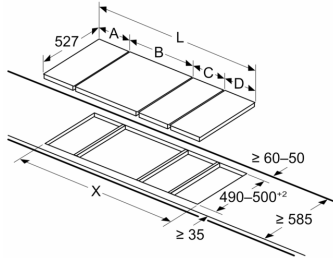

Mål i mm
Bilde for tabell med kombinasjonsmuligheter for Domino med tilhørende apparater og utsparingsmål

Hvis to eller flere elementer monteres like ved siden av hverandre, kreves det ett eller flere monteringssett (2 elementer 1 monteringssett, 3 elementer 2 monteringssett osv.)

Utsparingsmål (X) avhengig av kombinasjon (se kombinasjonstabell)

Mål i mm
Domino-kombinasjoner med tilsvarende apparat- og utskjæringsmål

Breddetype:
Apparatbredde:

	A	B	C	D	L	X		
2x30	306	306	-	-	-	-	612	576
1x30, 1x40	306	396	-	-	-	-	702	666
1x30, 1x60	306	606	-	-	-	-	912	876
1x30, 1x70*	306	710	-	-	-	-	1016	980
1x30, 1x80	306	816	-	-	-	-	1122	1086
1x30, 1x90	306	916	-	-	-	-	1222	1186
2x40	396	396	-	-	-	-	792	756
1x40, 1x60	396	606	-	-	-	-	1002	966
1x40, 1x70*	396	710	-	-	-	-	1106	1070
1x40, 1x80	396	816	-	-	-	-	1212	1176
1x40, 1x90	396	916	-	-	-	-	1312	1276
3x30	306	306	306	-	-	-	918	882
2x30, 1x40	306	306	396	-	-	-	1008	972
2x30, 1x60	306	306	606	-	-	-	1218	1182
2x30, 1x70*	306	306	710	-	-	-	1322	1286
2x30, 1x80	306	306	816	-	-	-	1428	1392
2x30, 1x90	306	306	916	-	-	-	1528	1492
1x30, 2x40	306	396	396	-	-	-	1098	1062
1x30, 1x40, 1x60	306	396	606	-	-	-	1308	1272
1x30, 1x40, 1x70*	306	396	710	-	-	-	1412	1376
1x30, 1x40, 1x80	306	396	816	-	-	-	1518	1482
1x30, 1x40, 1x90	306	396	916	-	-	-	1618	1582
2x40, 1x60	396	396	606	-	-	-	1398	1362
4x30	306	306	306	306	-	-	1224	1188
3x30, 1x40	306	306	306	396	-	-	1314	1278
1x30, 1x75	306	750	-	-	-	-	1056	1020
1x40, 1x75	396	750	-	-	-	-	1146	1110
2x30, 1x75	306	306	750	-	-	-	1362	1326
1x30, 1x40, 1x75	306	396	750	-	-	-	1452	1416

* Ikke mulig med 70 cm induksjonstopp

Mål i mm
Monteringssett (HEZ394301) til Domino