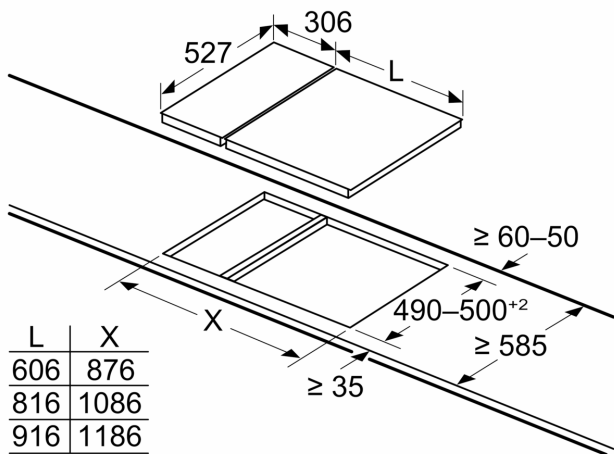

Serie 8, Domino-platetopp, gass, 30 cm, Glasskeramikk, Sort PRB3A6D70

Mål i mm

L	X
306	576
396	666

Hvis to eller flere elementer monteres like ved siden av hverandre, kreves det ett eller flere monteringssett (2 elementer 1 monteringssett, 3 elementer 2 monteringssett osv.)

Mål i mm

L	X
606	1182
816	1392
916	1492

Hvis du installerer to Domino-enheter ved siden av en kokeplatt, kreves det et monteringssett (HEZ394301)

Mål i mm

L	X
606	876
816	1086
916	1186

Hvis du installerer to Domino-enheter ved siden av en kokeplatt, kreves det et monteringssett (HEZ394301)

Mål i mm

L	X
306	882
396	972

Hvis to eller flere elementer monteres like ved siden av hverandre, kreves det ett eller flere monteringssett (2 elementer 1 monteringssett, 3 elementer 2 monteringssett osv.)