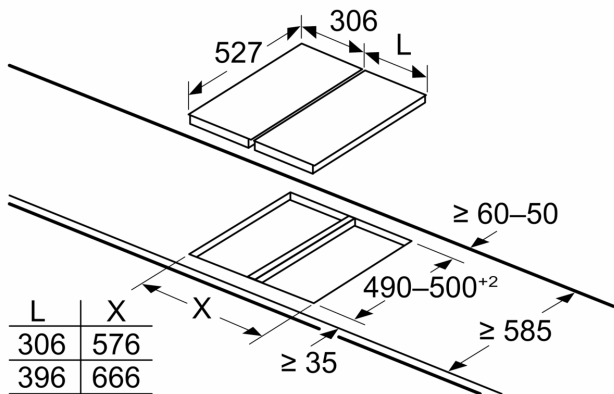

Installasjon (typer gass & dimensjoner)

- Kan brukes med: naturgass H 25 mbar (HU)
- flaskegass G30 37 mbar (Polen)
- Levert for jordgass (20 mbar)
- Dyser for flaskegass vedlagt (28-30/37 mbar). Dyser for andre typer gass kan bestilles fra kundeservice. For bytte av dyser, vennligst kontakt kundeservice.
- Dimensjoner (HxBxD mm): 47 x 306 x 527
- Nødvendig størrelse på nisjen til installasjon (HxBxD mm) : 45 x 270 x (490 - 502)
- Min. tykkelse på benkeplaten: 30 mm

Serie 8, Domino-platetopp, gass, 30 cm, Glasskeramikk, Sort PRB3A6D70

Mål i mm

L	X
306	576
396	666

Hvis to eller flere elementer monteres like ved siden av hverandre, kreves det ett eller flere monteringssett (2 elementer 1 monteringssett, 3 elementer 2 monteringssett osv.)

Mål i mm

L	X
606	1182
816	1392
916	1492

Hvis du installerer to Domino-enheter ved siden av en kokeplatt, kreves det et monteringssett (HEZ394301)

Mål i mm

L	X
606	876
816	1086
916	1186

Hvis du installerer to Domino-enheter ved siden av en kokeplatt, kreves det et monteringssett (HEZ394301)

Mål i mm

L	X
306	882
396	972

Hvis to eller flere elementer monteres like ved siden av hverandre, kreves det ett eller flere monteringssett (2 elementer 1 monteringssett, 3 elementer 2 monteringssett osv.)