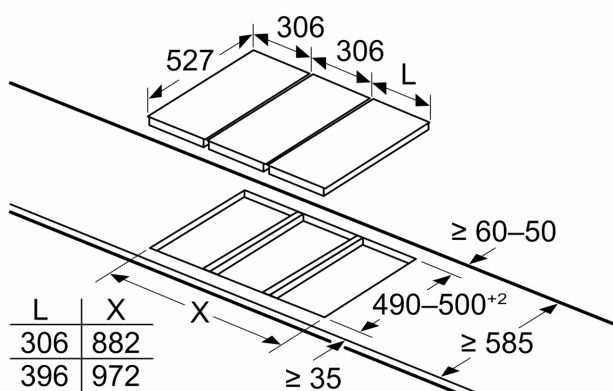

Serie 8, Domino-platetopp, gass, 30 cm, Glasskeramikk, Sort PRB3A6D70

Mål i mm

L	X
306	576
396	666

Hvis to eller flere elementer monteres like ved siden av hverandre, kreves det ett eller flere monteringssett (2 elementer 1 monteringssett, 3 elementer 2 monteringssett osv.)

Mål i mm

L	X
606	1182
816	1392
916	1492

Hvis du installerer to Domino-enheter ved siden av en kokeplatt, kreves det et monteringssett (HEZ394301)

Mål i mm

L	X
606	876
816	1086
916	1186

Hvis du installerer to Domino-enheter ved siden av en kokeplatt, kreves det et monteringssett (HEZ394301)

Mål i mm

L	X
306	882
396	972

Hvis to eller flere elementer monteres like ved siden av hverandre, kreves det ett eller flere monteringssett (2 elementer 1 monteringssett, 3 elementer 2 monteringssett osv.)