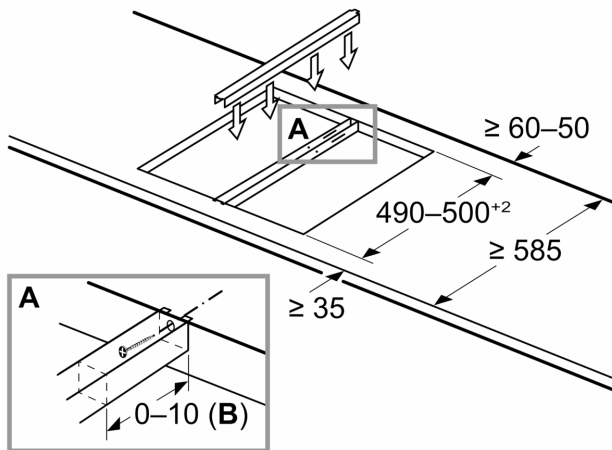

Mål i mm
Bilde for tabell med kombinasjonsmuligheter for Domino med tilhørende apparater og utsparingsmål

Hvis to eller flere elementer monteres like ved siden av hverandre, kreves det ett eller flere monteringssett (2 elementer 1 monteringssett, 3 elementer 2 monteringssett osv.)

Utsparingsmål (X) avhengig av kombinasjon (se kombinasjonstabell)

Mål i mm
 Domino-kombinasjoner med tilsvarende apparat- og utskjæringsmål

Breddetype:
 Apparatbredde:

	A	B	C	D	L	X		
2x30	306	306	-	-	-	-	612	576
1x30, 1x40	306	396	-	-	-	-	702	666
1x30, 1x60	306	606	-	-	-	-	912	876
1x30, 1x70*	306	710	-	-	-	-	1016	980
1x30, 1x80	306	816	-	-	-	-	1122	1086
1x30, 1x90	306	916	-	-	-	-	1222	1186
2x40	396	396	-	-	-	-	792	756
1x40, 1x60	396	606	-	-	-	-	1002	966
1x40, 1x70*	396	710	-	-	-	-	1106	1070
1x40, 1x80	396	816	-	-	-	-	1212	1176
1x40, 1x90	396	916	-	-	-	-	1312	1276
3x30	306	306	306	-	-	-	918	882
2x30, 1x40	306	306	396	-	-	-	1008	972
2x30, 1x60	306	306	606	-	-	-	1218	1182
2x30, 1x70*	306	306	710	-	-	-	1322	1286
2x30, 1x80	306	306	816	-	-	-	1428	1392
2x30, 1x90	306	306	916	-	-	-	1528	1492
1x30, 2x40	306	396	396	-	-	-	1098	1062
1x30, 1x40, 1x60	306	396	606	-	-	-	1308	1272
1x30, 1x40, 1x70*	306	396	710	-	-	-	1412	1376
1x30, 1x40, 1x80	306	396	816	-	-	-	1518	1482
1x30, 1x40, 1x90	306	396	916	-	-	-	1618	1582
2x40, 1x60	396	396	606	-	-	-	1398	1362
4x30	306	306	306	306	-	-	1224	1188
3x30, 1x40	306	306	306	396	-	-	1314	1278
1x30, 1x75	306	750	-	-	-	-	1056	1020
1x40, 1x75	396	750	-	-	-	-	1146	1110
2x30, 1x75	306	306	750	-	-	-	1362	1326
1x30, 1x40, 1x75	306	396	750	-	-	-	1452	1416

* Ikke mulig med 70 cm induksjonstopp

Mål i mm
Monteringssett (HEZ394301) til Domino

B: Avhengig av utskjæringsdybden

- * Min. avstand fra utskjæring til vegg
- ** Gasstilkoblingens plassering i utskjæringen
- *** Ev. mer ved undermontert stekeovn; se målene som er oppgitt for stekeovnen

Mål i mm