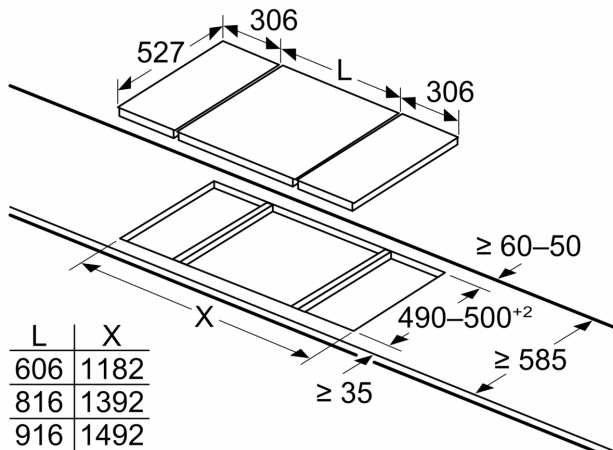

Serie 8, Domino-platetopp, gass, 30 cm, Glasskeramikk, Sort PRB3A6D70

Mål i mm

L	X
306	576
396	666

Hvis to eller flere elementer monteres like ved siden av hverandre, kreves det ett eller flere monteringssett (2 elementer 1 monteringssett, 3 elementer 2 monteringssett osv.)

Mål i mm

L	X
606	1182
816	1392
916	1492

Hvis du installerer to Domino-enheter ved siden av en kokeplatt, kreves det et monteringssett (HEZ394301)

Mål i mm

L	X
606	876
816	1086
916	1186

Hvis du installerer to Domino-enheter ved siden av en kokeplatt, kreves det et monteringssett (HEZ394301)

Mål i mm

L	X
306	882
396	972

Hvis to eller flere elementer monteres like ved siden av hverandre, kreves det ett eller flere monteringssett (2 elementer 1 monteringssett, 3 elementer 2 monteringssett osv.)