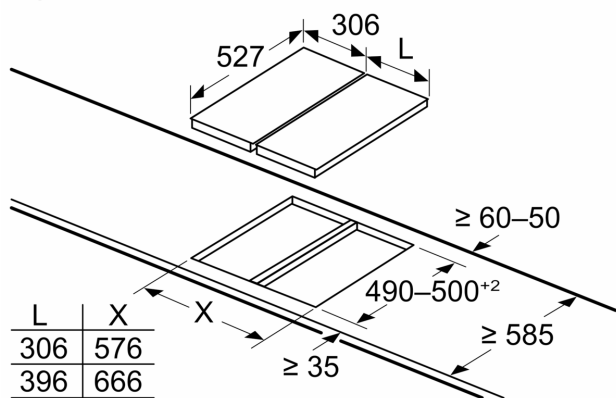

Serie 8, Domino-platetopp, gass, 30 cm, Glasskeramikk, Sort PRB3A6B70

Mål i mm

Hvis to eller flere elementer monteres like ved siden av hverandre, kreves det ett eller flere monteringssett (2 elementer 1 monteringssett, 3 elementer 2 monteringssett osv.)

Mål i mm