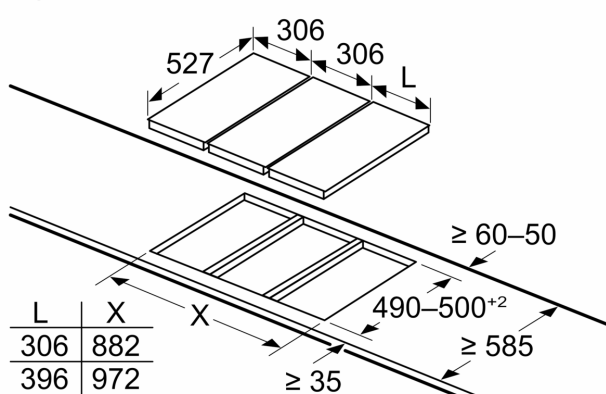

Hvis to eller flere elementer monteres like ved siden av hverandre, kreves det ett eller flere monteringssett (2 elementer 1 monteringssett, 3 elementer 2 monteringssett osv.)