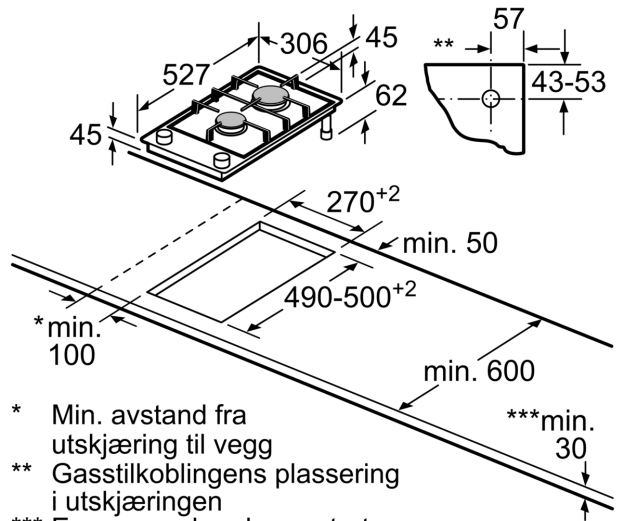

Mål i mm
 Domino-kombinasjoner med tilsvarende apparat- og utskjæringsmål

Breddetype:
 Apparatbredde:

	A	B	C	D	L	X		
2x30	306	306	-	-	-	-	612	576
1x30, 1x40	306	396	-	-	-	-	702	666
1x30, 1x60	306	606	-	-	-	-	912	876
1x30, 1x70*	306	710	-	-	-	-	1016	980
1x30, 1x80	306	816	-	-	-	-	1122	1086
1x30, 1x90	306	916	-	-	-	-	1222	1186
2x40	396	396	-	-	-	-	792	756
1x40, 1x60	396	606	-	-	-	-	1002	966
1x40, 1x70*	396	710	-	-	-	-	1106	1070
1x40, 1x80	396	816	-	-	-	-	1212	1176
1x40, 1x90	396	916	-	-	-	-	1312	1276
3x30	306	306	306	-	-	-	918	882
2x30, 1x40	306	306	396	-	-	-	1008	972
2x30, 1x60	306	306	606	-	-	-	1218	1182
2x30, 1x70*	306	306	710	-	-	-	1322	1286
2x30, 1x80	306	306	816	-	-	-	1428	1392
2x30, 1x90	306	306	916	-	-	-	1528	1492
1x30, 2x40	306	396	396	-	-	-	1098	1062
1x30, 1x40, 1x60	306	396	606	-	-	-	1308	1272
1x30, 1x40, 1x70*	306	396	710	-	-	-	1412	1376
1x30, 1x40, 1x80	306	396	816	-	-	-	1518	1482
1x30, 1x40, 1x90	306	396	916	-	-	-	1618	1582
2x40, 1x60	396	396	606	-	-	-	1398	1362
4x30	306	306	306	306	-	-	1224	1188
3x30, 1x40	306	306	306	396	-	-	1314	1278
1x30, 1x75	306	750	-	-	-	-	1056	1020
1x40, 1x75	396	750	-	-	-	-	1146	1110
2x30, 1x75	306	306	750	-	-	-	1362	1326
1x30, 1x40, 1x75	306	396	750	-	-	-	1452	1416

* Ikke mulig med 70 cm induksjonstopp

Mål i mm
Monteringssett (HEZ394301) til Domino

B: Avhengig av utskjæringsdybden

- * Min. avstand fra utskjæring til vegg
- ** Gasstilkoblingens plassering i utskjæringen
- *** Ev. mer ved undermontert stekeovn; se målene som er oppgitt for stekeovnen

Mål i mm