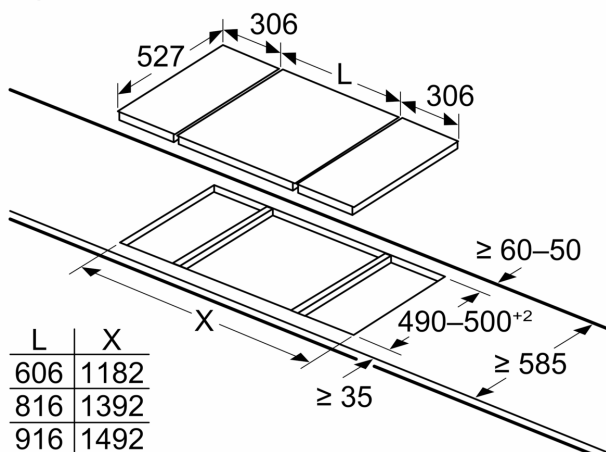

Hvis du installerer to Domino-enheter ved siden av en kokeplatt, kreves det to monteringssett (HEZ394301)

Mål i mm