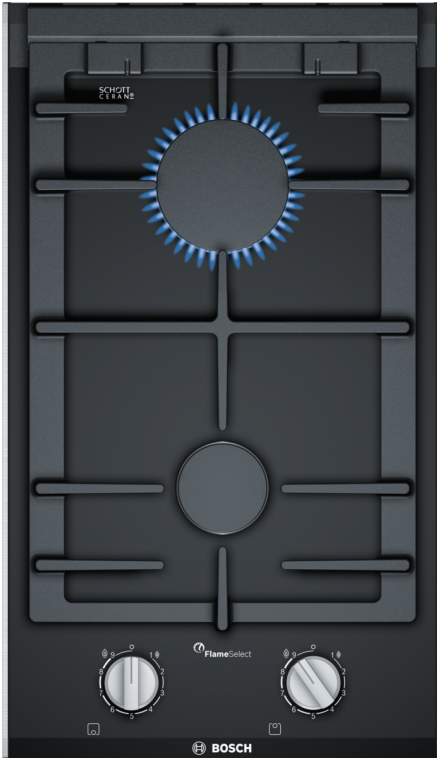

Serie 8, Domino-platetopp, gass, 30 cm, Glasskeramikk, Sort PRB3A6B70

Ekstra tilbehør

HEZ298105	Simmer plate
HEZ298114	Holder for små kjeler
HEZ394301	Sammenbindingslist for dominotopper

Domino gassstopp med FlameSelect teknologi gir nøyaktig varmestyring i ni trinn, slik at du alltid oppnår et deilig resultat.

Teknisk data

Produktnavn/-familie: Vario/Domino gassplatetopp med kontroll
Produktnavn/-familie: Vario/Domino gassplatetopp med kontroll
Konstruksjonstype: Integrrert
Konstruksjonstype: Integrrert
Rammeløs design: Gass
Rammeløs design: Gass
Antall soner/plater som kan brukes samtidig: 2
Antall soner/plater som kan brukes samtidig: 2
Nisjemål (H x B x D): 45 x 270 x 490-500 mm
Nisjemål (H x B x D): 45 x 270 x 490-500 mm
Apparatets bredde: 306 mm
Apparatets bredde: 306 mm
Mål (HxBxD): 47 x 306 x 527 mm
Mål (HxBxD): 47 x 306 x 527 mm
Emballasjemål (H x B x D): 190 x 380 x 580 mm
Emballasjemål (H x B x D): 190 x 380 x 580 mm
Nettvekt: 7.0 kg
Nettvekt: 7.0 kg
Bruttovekt: 7.9 kg
Bruttovekt: 7.9 kg
Restvarmeindikator: Uten
Restvarmeindikator: Uten
Plassering av kontrollpanelet: Foran
Plassering av kontrollpanelet: Foran
Materiale på overflaten: Glasskeramikk
Materiale på overflaten: Glasskeramikk
Farge overflate: Sort, børstet aluminium
Farge overflate: Sort, børstet aluminium
Fargen på rammen: Sort
Fargen på rammen: Sort
Lengden på strømledningen: 150.0 cm
Lengden på strømledningen: 150.0 cm
EAN-kode: 4242005357291
EAN-kode: 4242005357291
Gasseffekt: 4700 W
Gasseffekt: 4700 W
Sikring: 3 A
Sikring: 3 A
Spenning: 220-240 V
Spenning: 220-240 V
Frekvens: 50; 60 Hz
Frekvens: 50; 60 Hz

Serie 8, Domino-platetopp, gass, 30 cm, Glasskeramikk, Sort PRB3A6B70

Domino gasstopp med FlameSelect teknologi gir nøyaktig varmestyring i ni trinn, slik at du alltid oppnår et deilig resultat.

Design

- Glasskeramisk overflate, svart
- ComfortDesign, børstet aluminium
- Kjeleholder i støpejern med gummiføtter
- Flatbrennerdesign: elegant design med færre deler