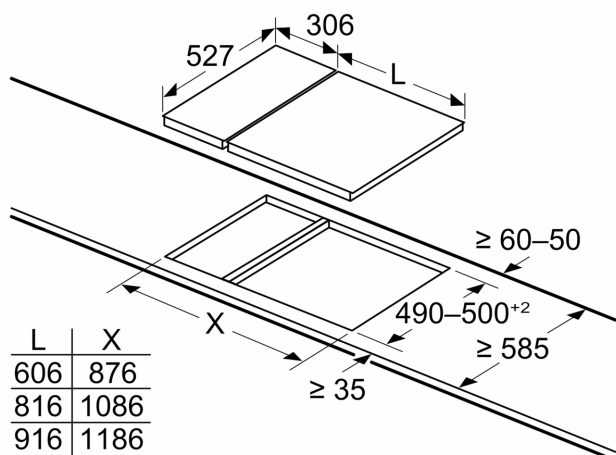

Serie 8, Domino-platetopp, gass, 30 cm, Glasskeramikk, Sort PRB3A6B70

Mål i mm

Hvis to eller flere elementer monteres like ved siden av hverandre, kreves det ett eller flere monteringssett (2 elementer 1 monteringssett, 3 elementer 2 monteringssett osv.)

Mål i mm

Hvis du installerer to Domino-enheter ved siden av en kokeplatt, kreves det to monteringssett (HEZ394301)

Mål i mm

Hvis du installerer to Domino-enheter ved siden av en kokeplatt, kreves det to monteringssett (HEZ394301)

Mål i mm
 Domino-kombinasjoner med tilsvarende apparat- og utskjæringsmål

Breddetype:
 Apparatbredde:

	A	B	C	D	L	X		
2x30	306	306	-	-	-	-	612	576
1x30, 1x40	306	396	-	-	-	-	702	666
1x30, 1x60	306	606	-	-	-	-	912	876
1x30, 1x70*	306	710	-	-	-	-	1016	980
1x30, 1x80	306	816	-	-	-	-	1122	1086
1x30, 1x90	306	916	-	-	-	-	1222	1186
2x40	396	396	-	-	-	-	792	756
1x40, 1x60	396	606	-	-	-	-	1002	966
1x40, 1x70*	396	710	-	-	-	-	1106	1070
1x40, 1x80	396	816	-	-	-	-	1212	1176
1x40, 1x90	396	916	-	-	-	-	1312	1276
3x30	306	306	306	-	-	-	918	882
2x30, 1x40	306	306	396	-	-	-	1008	972
2x30, 1x60	306	306	606	-	-	-	1218	1182
2x30, 1x70*	306	306	710	-	-	-	1322	1286
2x30, 1x80	306	306	816	-	-	-	1428	1392
2x30, 1x90	306	306	916	-	-	-	1528	1492
1x30, 2x40	306	396	396	-	-	-	1098	1062
1x30, 1x40, 1x60	306	396	606	-	-	-	1308	1272
1x30, 1x40, 1x70*	306	396	710	-	-	-	1412	1376
1x30, 1x40, 1x80	306	396	816	-	-	-	1518	1482
1x30, 1x40, 1x90	306	396	916	-	-	-	1618	1582
2x40, 1x60	396	396	606	-	-	-	1398	1362
4x30	306	306	306	306	-	-	1224	1188
3x30, 1x40	306	306	306	396	-	-	1314	1278
1x30, 1x75	306	750	-	-	-	-	1056	1020
1x40, 1x75	396	750	-	-	-	-	1146	1110
2x30, 1x75	306	306	750	-	-	-	1362	1326
1x30, 1x40, 1x75	306	396	750	-	-	-	1452	1416