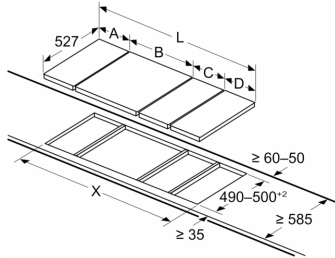

Mål i mm

Hvis du installerer to Domino-enheter ved siden av en kokeplatt, kreves det to monteringssett (HEZ394301)

Mål i mm

Hvis du installerer to Domino-enheter ved siden av en kokeplatt, kreves det to monteringssett (HEZ394301)

Mål i mm

Hvis to eller flere elementer monteres like ved siden av hverandre, kreves det ett eller flere monteringssett (2 elementer 1 monteringssett, 3 elementer 2 monteringssett osv.)

Mål i mm
Bilde for tabell med kombinasjonsmuligheter for Domino med tilhørende apparater og utsparingsmål

Mål i mm
 Domino-kombinasjoner med tilsvarende apparat- og utskjæringsmål

Breddetype:
 Apparatbredde:

	A	B	C	D	L	X		
2x30	306	306	-	-	-	-	612	576
1x30, 1x40	306	396	-	-	-	-	702	666
1x30, 1x60	306	606	-	-	-	-	912	876
1x30, 1x70*	306	710	-	-	-	-	1016	980
1x30, 1x80	306	816	-	-	-	-	1122	1086
1x30, 1x90	306	916	-	-	-	-	1222	1186
2x40	396	396	-	-	-	-	792	756
1x40, 1x60	396	606	-	-	-	-	1002	966
1x40, 1x70*	396	710	-	-	-	-	1106	1070
1x40, 1x80	396	816	-	-	-	-	1212	1176
1x40, 1x90	396	916	-	-	-	-	1312	1276
3x30	306	306	306	-	-	-	918	882
2x30, 1x40	306	306	396	-	-	-	1008	972
2x30, 1x60	306	306	606	-	-	-	1218	1182
2x30, 1x70*	306	306	710	-	-	-	1322	1286
2x30, 1x80	306	306	816	-	-	-	1428	1392
2x30, 1x90	306	306	916	-	-	-	1528	1492
1x30, 2x40	306	396	396	-	-	-	1098	1062
1x30, 1x40, 1x60	306	396	606	-	-	-	1308	1272
1x30, 1x40, 1x70*	306	396	710	-	-	-	1412	1376
1x30, 1x40, 1x80	306	396	816	-	-	-	1518	1482
1x30, 1x40, 1x90	306	396	916	-	-	-	1618	1582
2x40, 1x60	396	396	606	-	-	-	1398	1362
4x30	306	306	306	306	-	-	1224	1188
3x30, 1x40	306	306	306	396	-	-	1314	1278
1x30, 1x75	306	750	-	-	-	-	1056	1020
1x40, 1x75	396	750	-	-	-	-	1146	1110
2x30, 1x75	306	306	750	-	-	-	1362	1326
1x30, 1x40, 1x75	306	396	750	-	-	-	1452	1416