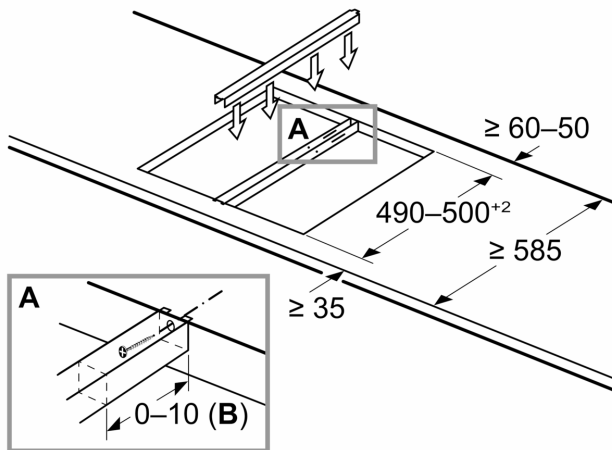

Mål i mm
Monteringssett (HEZ394301) til Domino

B: Avhengig av utskjæringsdybden