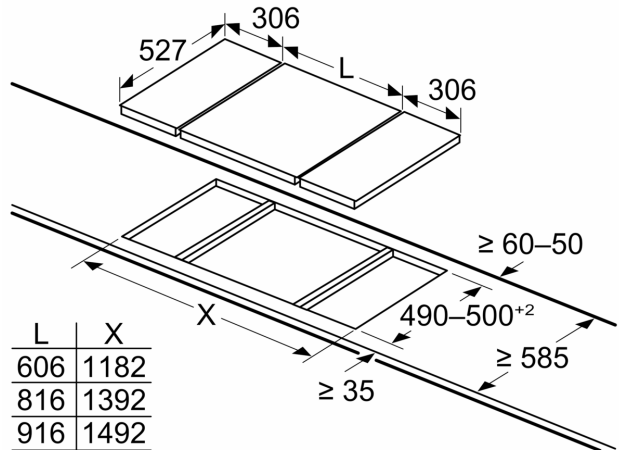

Tilbehør

- Wokring inkludert

Serie 8, Domino-platetopp, gass, 30 cm, Glasskeramikk, Sort PRA3A6D70

Mål i mm

Hvis to eller flere elementer monteres like ved siden av hverandre, kreves det ett eller flere monteringssett (2 elementer 1 monteringssett, 3 elementer 2 monteringssett osv.)

Mål i mm

Hvis du installerer to Domino-enheter ved siden av en kokeplatt, kreves det et monteringssett (HEZ394301)

Mål i mm

Hvis du installerer to Domino-enheter ved siden av en kokeplatt, kreves det et monteringssett (HEZ394301)

Mål i mm
 Domino-kombinasjoner med tilsvarende apparat- og utskjæringsmål

Breddetype:
 Apparatbredde:

	A	B	C	D	L	X		
2x30	306	306	-	-	-	-	612	576
1x30, 1x40	306	396	-	-	-	-	702	666
1x30, 1x60	306	606	-	-	-	-	912	876
1x30, 1x70*	306	710	-	-	-	-	1016	980
1x30, 1x80	306	816	-	-	-	-	1122	1086
1x30, 1x90	306	916	-	-	-	-	1222	1186
2x40	396	396	-	-	-	-	792	756
1x40, 1x60	396	606	-	-	-	-	1002	966
1x40, 1x70*	396	710	-	-	-	-	1106	1070
1x40, 1x80	396	816	-	-	-	-	1212	1176
1x40, 1x90	396	916	-	-	-	-	1312	1276
3x30	306	306	306	-	-	-	918	882
2x30, 1x40	306	306	396	-	-	-	1008	972
2x30, 1x60	306	306	606	-	-	-	1218	1182
2x30, 1x70*	306	306	710	-	-	-	1322	1286
2x30, 1x80	306	306	816	-	-	-	1428	1392
2x30, 1x90	306	306	916	-	-	-	1528	1492
1x30, 2x40	306	396	396	-	-	-	1098	1062
1x30, 1x40, 1x60	306	396	606	-	-	-	1308	1272
1x30, 1x40, 1x70*	306	396	710	-	-	-	1412	1376
1x30, 1x40, 1x80	306	396	816	-	-	-	1518	1482
1x30, 1x40, 1x90	306	396	916	-	-	-	1618	1582
2x40, 1x60	396	396	606	-	-	-	1398	1362
4x30	306	306	306	306	-	-	1224	1188
3x30, 1x40	306	306	306	396	-	-	1314	1278
1x30, 1x75	306	750	-	-	-	-	1056	1020
1x40, 1x75	396	750	-	-	-	-	1146	1110
2x30, 1x75	306	306	750	-	-	-	1362	1326
1x30, 1x40, 1x75	306	396	750	-	-	-	1452	1416