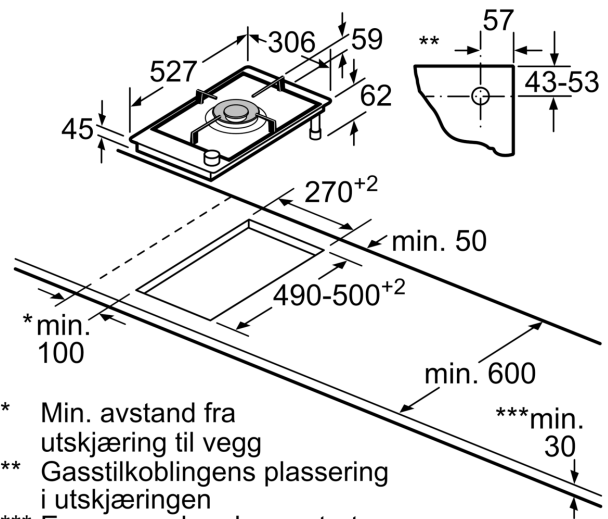

Mål i mm
 Domino-kombinasjoner med tilsvarende apparat- og utskjæringsmål

Breddetype:
 Apparatbredde:

	A	B	C	D	L	X		
2x30	306	306	-	-	-	-	612	576
1x30, 1x40	306	396	-	-	-	-	702	666
1x30, 1x60	306	606	-	-	-	-	912	876
1x30, 1x70*	306	710	-	-	-	-	1016	980
1x30, 1x80	306	816	-	-	-	-	1122	1086
1x30, 1x90	306	916	-	-	-	-	1222	1186
2x40	396	396	-	-	-	-	792	756
1x40, 1x60	396	606	-	-	-	-	1002	966
1x40, 1x70*	396	710	-	-	-	-	1106	1070
1x40, 1x80	396	816	-	-	-	-	1212	1176
1x40, 1x90	396	916	-	-	-	-	1312	1276
3x30	306	306	306	-	-	-	918	882
2x30, 1x40	306	306	396	-	-	-	1008	972
2x30, 1x60	306	306	606	-	-	-	1218	1182
2x30, 1x70*	306	306	710	-	-	-	1322	1286
2x30, 1x80	306	306	816	-	-	-	1428	1392
2x30, 1x90	306	306	916	-	-	-	1528	1492
1x30, 2x40	306	396	396	-	-	-	1098	1062
1x30, 1x40, 1x60	306	396	606	-	-	-	1308	1272
1x30, 1x40, 1x70*	306	396	710	-	-	-	1412	1376
1x30, 1x40, 1x80	306	396	816	-	-	-	1518	1482
1x30, 1x40, 1x90	306	396	916	-	-	-	1618	1582
2x40, 1x60	396	396	606	-	-	-	1398	1362
4x30	306	306	306	306	-	-	1224	1188
3x30, 1x40	306	306	306	396	-	-	1314	1278
1x30, 1x75	306	750	-	-	-	-	1056	1020
1x40, 1x75	396	750	-	-	-	-	1146	1110
2x30, 1x75	306	306	750	-	-	-	1362	1326
1x30, 1x40, 1x75	306	396	750	-	-	-	1452	1416

* Ikke mulig med 70 cm induksjonstopp

Mål i mm
Monteringssett (HEZ394301) til Domino

B: Avhengig av utskjæringsdybden

- * Min. avstand fra utskjæring til vegg
- ** Gasstilkoblingens plassering i utskjæringen
- *** Ev. mer ved undermontert stekeovn; se målene som er oppgitt for stekeovnen

Mål i mm