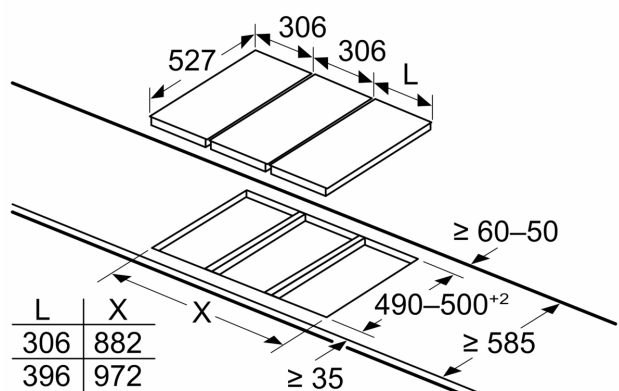

Hvis to eller flere elementer monteres like ved siden av hverandre, kreves det ett eller flere monteringssett (2 elementer 1 monteringssett, 3 elementer 2 monteringssett osv.)