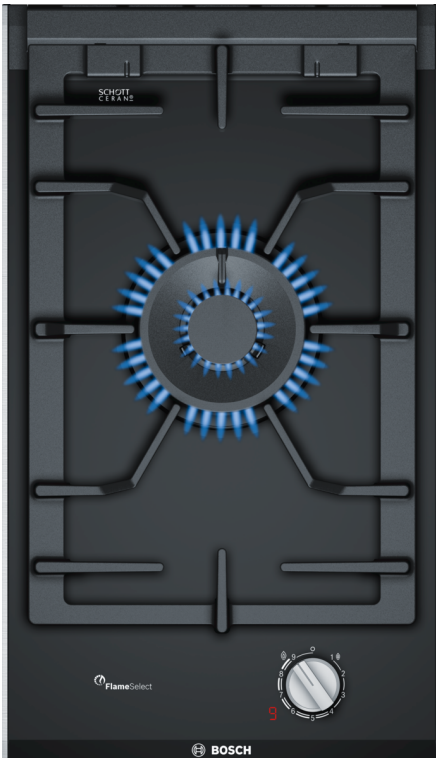

Serie 8, Domino-platetopp, gass, 30 cm, Glasskeramikk, Sort PRA3A6D70

Inkludert tilbehør

1 x WOK ring

Ekstra tilbehør

HEZ298105 Simmer plate
HEZ298113 Holder for små kjeler
HEZ394301 Sammenbindingslist for dominotopper

Domino gasstopp med FlameSelect teknologi gir nøyaktig varmestyring i ni trinn, slik at du alltid oppnår et deilig resultat.

- **FlameSelect:** En presis gassflamme med ni ulike nivåer.
- **Dobbel wok-brenner:** For allsidig, ekstra varm og ekstra skånsom matlaging.
- **Oppvaskmaskinsikre grytestøtter:** Rengjøring av koketoppen har aldri være lettere.
- **Biometan-klar:** Gasskoketoppen din kan drives av fornybar biometangass også.

Teknisk data

Produktnavn/-familie: Vario/Domino gassplatetopp med kontroll
Produktnavn/-familie: Vario/Domino gassplatetopp med kontroll
Konstruksjonstype: Integrrert
Konstruksjonstype: Integrrert
Rammeløs design: Gass
Rammeløs design: Gass
Antall soner/plater som kan brukes samtidig: 1
Antall soner/plater som kan brukes samtidig: 1
Nisjemål (H x B x D): 45 x 270 x 490-500 mm
Nisjemål (H x B x D): 45 x 270 x 490-500 mm
Apparatets bredde: 306 mm
Apparatets bredde: 306 mm
Mål (HxBxD): 59 x 306 x 527 mm
Mål (HxBxD): 59 x 306 x 527 mm
Emballasjemål (H x B x D): 185 x 385 x 578 mm
Emballasjemål (H x B x D): 185 x 385 x 578 mm
Nettvekt: 8.9 kg
Nettvekt: 8.9 kg
Bruttovekt: 9.8 kg
Bruttovekt: 9.8 kg
Restvarmeindikator: ja
Restvarmeindikator: ja
Plassering av kontrollpanelet: Foran
Plassering av kontrollpanelet: Foran
Materiale på overflaten: Glasskeramikk
Materiale på overflaten: Glasskeramikk
Farge overflate: Sort, børstet aluminium
Farge overflate: Sort, børstet aluminium
Fargen på rammen: Sort
Fargen på rammen: Sort
Lengden på strømledningen: 100.0 cm
Lengden på strømledningen: 100.0 cm
EAN-kode: 4242002811048
EAN-kode: 4242002811048
Gasseffekt: 6000 W
Gasseffekt: 6000 W
Sikring: 3 A
Sikring: 3 A
Spennning: 220-240 V
Spennning: 220-240 V
Frekvens: 60; 50 Hz
Frekvens: 60; 50 Hz
Medfølgende tilbehør: 1 x WOK ring