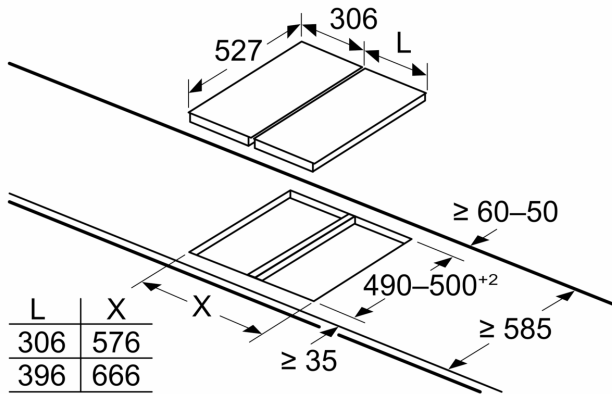

Serie 8, Domino-platetopp, gass, 30 cm, Glasskeramikk, Sort PRA3A6D70

Mål i mm

Hvis to eller flere elementer monteres like ved siden av hverandre, kreves det ett eller flere monteringssett (2 elementer 1 monteringssett, 3 elementer 2 monteringssett osv.)

Mål i mm