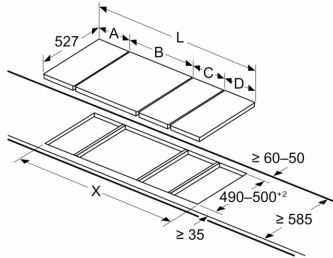

Mål i mm

Hvis du installerer to Domino-enheter ved siden av en kokeplatt, kreves det et monteringssett (HEZ394301)

Mål i mm

Hvis du installerer to Domino-enheter ved siden av en kokeplatt, kreves det et monteringssett (HEZ394301)

Mål i mm

Hvis to eller flere elementer monteres like ved siden av hverandre, kreves det ett eller flere monteringssett (2 elementer 1 monteringssett, 3 elementer 2 monteringssett osv.)

Mål i mm
Bilde for tabell med kombinasjonsmuligheter for Domino med tilhørende apparater og utsparingsmål

Mål i mm
 Domino-kombinasjoner med tilsvarende apparat- og utskjæringsmål

Breddetype:
 Apparatbredde:

	A	B	C	D	L	X		
2x30	306	306	-	-	-	-	612	576
1x30, 1x40	306	396	-	-	-	-	702	666
1x30, 1x60	306	606	-	-	-	-	912	876
1x30, 1x70*	306	710	-	-	-	-	1016	980
1x30, 1x80	306	816	-	-	-	-	1122	1086
1x30, 1x90	306	916	-	-	-	-	1222	1186
2x40	396	396	-	-	-	-	792	756
1x40, 1x60	396	606	-	-	-	-	1002	966
1x40, 1x70*	396	710	-	-	-	-	1106	1070
1x40, 1x80	396	816	-	-	-	-	1212	1176
1x40, 1x90	396	916	-	-	-	-	1312	1276
3x30	306	306	306	-	-	-	918	882
2x30, 1x40	306	306	396	-	-	-	1008	972
2x30, 1x60	306	306	606	-	-	-	1218	1182
2x30, 1x70*	306	306	710	-	-	-	1322	1286
2x30, 1x80	306	306	816	-	-	-	1428	1392
2x30, 1x90	306	306	916	-	-	-	1528	1492
1x30, 2x40	306	396	396	-	-	-	1098	1062
1x30, 1x40, 1x60	306	396	606	-	-	-	1308	1272
1x30, 1x40, 1x70*	306	396	710	-	-	-	1412	1376
1x30, 1x40, 1x80	306	396	816	-	-	-	1518	1482
1x30, 1x40, 1x90	306	396	916	-	-	-	1618	1582
2x40, 1x60	396	396	606	-	-	-	1398	1362
4x30	306	306	306	306	-	-	1224	1188
3x30, 1x40	306	306	306	396	-	-	1314	1278
1x30, 1x75	306	750	-	-	-	-	1056	1020
1x40, 1x75	396	750	-	-	-	-	1146	1110
2x30, 1x75	306	306	750	-	-	-	1362	1326
1x30, 1x40, 1x75	306	396	750	-	-	-	1452	1416