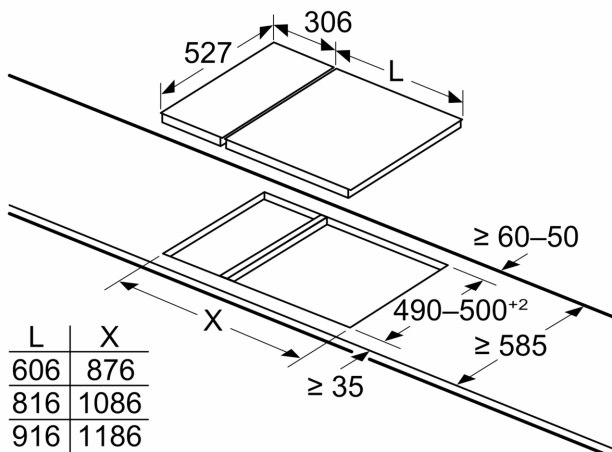

Tilbehør

- Wokring inkludert

Serie 8, Domino-platetopp, gass, 30 cm, Glasskeramikk, Sort PRA3A6D70

Mål i mm

Hvis to eller flere elementer monteres like ved siden av hverandre, kreves det ett eller flere monteringssett (2 elementer 1 monteringssett, 3 elementer 2 monteringssett osv.)

Mål i mm

Hvis du installerer to Domino-enheter ved siden av en kokeplatt, kreves det et monteringssett (HEZ394301)

Mål i mm

Hvis du installerer to Domino-enheter ved siden av en kokeplatt, kreves det et monteringssett (HEZ394301)

Mål i mm
 Domino-kombinasjoner med tilsvarende apparat- og utskjæringsmål

Breddetype:
 Apparatbredde:

	A	B	C	D	L	X		
2x30	306	306	-	-	-	-	612	576
1x30, 1x40	306	396	-	-	-	-	702	666
1x30, 1x60	306	606	-	-	-	-	912	876
1x30, 1x70*	306	710	-	-	-	-	1016	980
1x30, 1x80	306	816	-	-	-	-	1122	1086
1x30, 1x90	306	916	-	-	-	-	1222	1186
2x40	396	396	-	-	-	-	792	756
1x40, 1x60	396	606	-	-	-	-	1002	966
1x40, 1x70*	396	710	-	-	-	-	1106	1070
1x40, 1x80	396	816	-	-	-	-	1212	1176
1x40, 1x90	396	916	-	-	-	-	1312	1276
3x30	306	306	306	-	-	-	918	882
2x30, 1x40	306	306	396	-	-	-	1008	972
2x30, 1x60	306	306	606	-	-	-	1218	1182
2x30, 1x70*	306	306	710	-	-	-	1322	1286
2x30, 1x80	306	306	816	-	-	-	1428	1392
2x30, 1x90	306	306	916	-	-	-	1528	1492
1x30, 2x40	306	396	396	-	-	-	1098	1062
1x30, 1x40, 1x60	306	396	606	-	-	-	1308	1272
1x30, 1x40, 1x70*	306	396	710	-	-	-	1412	1376
1x30, 1x40, 1x80	306	396	816	-	-	-	1518	1482
1x30, 1x40, 1x90	306	396	916	-	-	-	1618	1582
2x40, 1x60	396	396	606	-	-	-	1398	1362
4x30	306	306	306	306	-	-	1224	1188
3x30, 1x40	306	306	306	396	-	-	1314	1278
1x30, 1x75	306	750	-	-	-	-	1056	1020
1x40, 1x75	396	750	-	-	-	-	1146	1110
2x30, 1x75	306	306	750	-	-	-	1362	1326
1x30, 1x40, 1x75	306	396	750	-	-	-	1452	1416