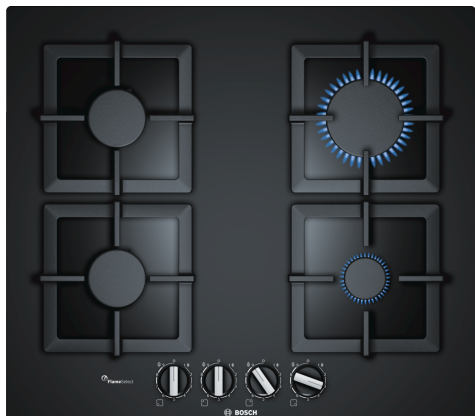

**Serie 6, Gasstopp, 60 cm, Herdet glass, Sort  
PPP6A6B20**

**Ekstra tilbehør**

- HEZ298105 Simmer plate  
HEZ298114 Holder for små kjeler

**Gass-platetopp med  
FlameSelect-teknologi som gir nøyaktig  
temperaturkontroll i ni trinn, slik at alle  
dine matretter blir helt perfekt tilberedt.**

- **FlameSelect:** En presis gassflamme med ni ulike nivåer.
- **Biometan-klar:** Gasskokeren din kan drives av fornybar biometangass også.

**Teknisk data**

Produktnavn/-familie: ..... gassplatetopp med integrerte kontroller  
Konstruksjonstype: ..... Integriert  
Rammeløs design: ..... Gass  
Antall soner/plater som kan brukes samtidig: ..... 4  
Type betjening: ..... Sverdbryter  
Nisjemål (H x B x D): ..... 45 x 560-562 x 480-492 mm  
Apparatets bredde: ..... 590 mm  
Mål (HxBxD): ..... 58 x 590 x 520 mm  
Emballasjemål (H x B x D): ..... 141 x 651 x 578 mm  
Nettovekt: ..... 14.1 kg  
Bruttovekt: ..... 15.0 kg  
Restvarmeindikator: ..... Uten  
Plassering av kontrollpanelet: ..... Foran  
Materiale på overflaten: ..... Herdet glass  
Farge overflate: ..... Sort  
Fargen på rammen: ..... Sort  
Lengden på strømledningen: ..... 100.0 cm  
EAN-kode: ..... 4242002914848  
Gasseffekt: ..... 7500 W  
Sikring: ..... 3 A  
Spenning: ..... 220-240 V  
Frekvens: ..... 60; 50 Hz

## Serie 6, Gasstopp, 60 cm, Herdet glass, Sort PPP6A6B20

**Gass-platetopp med FlameSelect-teknologi som gir nøyaktig temperaturkontroll i ni trinn, slik at alle dine matretter blir helt perfekt tilberedt.**

**Serie 6, Gasstopp, 60 cm, Herdet  
glass, Sort  
PPP6A6B20**