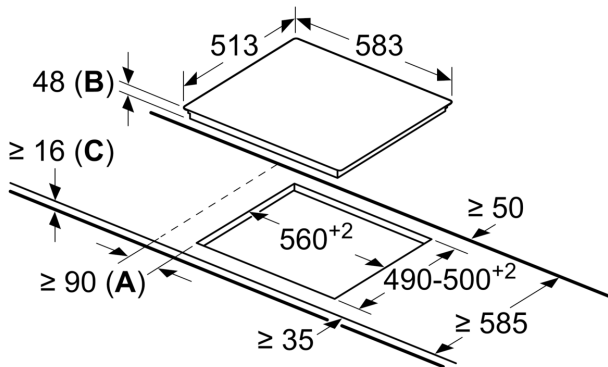

#### **Installasjon**

- Dimensjoner (HxBxD mm): 48 x 583 x 513
- Nødvendig størrelse på nisjen til installasjon (HxBxD mm) : 48 x 560 x (490 - 500)
- Min. tykkelse på benkeplaten: 16 mm

**Serie 4, Glasskeramisk platetopp, 60  
cm, Sort, Overflatemontering med  
ramme  
PKN645BB2E**

Mål i mm

- A:** Minsteavstand mellom utskjæringen for platetoppen og veggen.
- B:** Utskjæringens dybde
- C:** Min. 20 hvis det skal bygges inn en stekeovn under, muligens enda mer; se plasskrav for stekeovnen.