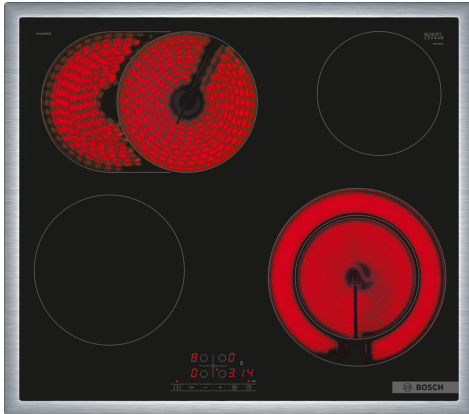

**Serie 4, Glasskeramisk platetopp, 60 cm, Sort, Overflatemontering med ramme**  
**PKN645BB2E**

**Platetopp i glasskeramikk for enkel rengjøring av toppen, slik at du kan kose deg med matlagingen.**

- TouchSelect gjør det enkelt å velge kokesone og effekt.
- Utvidbar stekesone for ekstra store kasseroller og gryter
- Kokesone som kan utvides til 21 cm og tilpasses ulike kokekar.
- Ramme i rustfritt stål - enkelt å innstallere og integrere i benkeplaten.
- ReStart: gjenoppretter innstillingene i tilfelle platetoppen slås av utilsiktet.

**Teknisk data**

Produktnavn/-familie: .....Kokesone glasskeramikk  
 Konstruksjonstype: .....Integrert  
 Rammeløs design: .....Elektrisk  
 Antall soner/plater som kan brukes samtidig: .....4  
 Nisjemål (H x B x D): .....48 x 560-560 x 490-500 mm  
 Apparats bredde: .....583 mm  
 Mål (HxBxD): .....48 x 583 x 513 mm  
 Emballasjemål (H x B x D): .....100 x 750 x 590 mm  
 Nettvekt: .....7.9 kg  
 Bruttvekt: .....8.7 kg  
 Restvarmeindikator: .....ja  
 Plassering av kontrollpanelet: .....Foran  
 Materiale på overflaten: .....Glasskeramikk  
 Farge overflate: .....Sort, rustfritt stål  
 Fargen på rammen: .....rustfritt stål  
 EAN-kode: .....4242005283484  
 Spenning: .....220-240 V  
 Frekvens: .....50; 60 Hz

## **Serie 4, Glasskeramisk platetopp, 60 cm, Sort, Overflatemontering med ramme PKN645BB2E**

### **Platetopp i glasskeramikk for enkel rengjøring av toppen, slik at du kan kose deg med matlagingen.**

- 60 cm: plass til 4 panner eller kjeler.