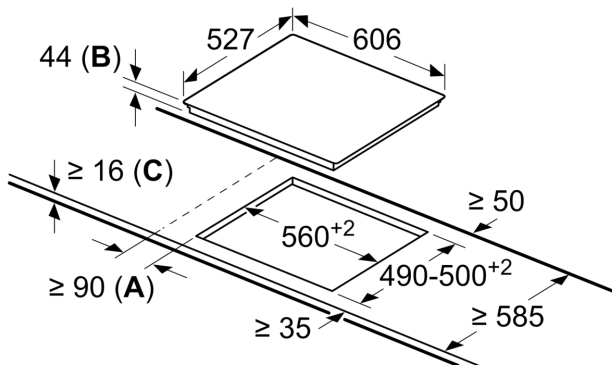

Installasjon

- Dimensjoner (HxBxD mm): 44 x 606 x 527
- Nødvendig størrelse på nisjen til installasjon (HxBxD mm) : 44 x 560 x (490 - 500)
- Min. tykkelse på benkeplaten: 16 mm

**Serie 6, Glasskeramisk platetopp, 60
cm, Sort, Overflatemontering med
ramme
PKF675FP2E**

Mål i mm

- A:** Min. avstand fra utskjæring til vegg.
- B:** Forsenkingsdybde
- C:** Ved undermontert stekeovn min. 20, ev. mer. Se målene som er oppgitt for stekeovnen.