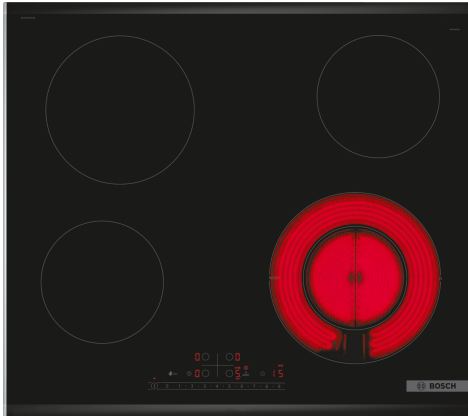

Serie 6, Glasskeramisk platetopp, 60 cm, Sort, Overflatemontering med ramme
PKF675FP2E

Ekstra tilbehør

HEZ32WA00 :
HEZ392617 Berøringsvern underside topp, touch
HEZ394301 Sammenbindingslist for dominotopper
HEZ9FE280 Jern panne Ø 18 / 28 cm
HEZ9SE030 :

Platetopp i glasskeramikk for enkel rengjøring av toppen, slik at du kan kose deg med matlagingen.

- DirectSelect-betjening direkt og enkelt valg av ønsket kokesone, effekt og andre funksjoner.
- Kokesone som kan utvides til 21 cm og tilpasses ulike kokekar.
- Comfort Design: elegant og attraktivt design med fasettslipt i forkant og metallister på sidene.
- PowerBoost: Opptil 20 % mer energi når du bruker den elektriske platetoppen din.
- ReStart: gjenoppretter innstillingene i tilfelle platetoppen slås av utilsiktet.

Teknisk data

Produktnavn/-familie:Kokesone glasskeramikk
Konstruksjonstype:Integrert
Rammeløs design: Elektrisk
Antall soner/plater som kan brukes samtidig: 4
Nisjemål (H x B x D): 44 x 560-560 x 490-500 mm
Apparatets bredde: 606 mm
Mål (HxBxD): 44 x 606 x 527 mm
Emballasjemål (H x B x D): 100 x 750 x 590 mm
Nettvekt:7.7 kg
Bruttovekt: 8.4 kg
Restvarmeindikator: ja
Plassering av kontrollpanelet: Foran
Materiale på overflaten: Glasskeramikk
Farge overflate:Sort, børstet aluminium
EAN-kode:4242005280513
Spenning: 220-240 V
Frekvens:50; 60 Hz

Serie 6, Glasskeramisk platetopp, 60 cm, Sort, Overflatemontering med ramme PKF675FP2E

Platetopp i glasskeramikk for enkel rengjøring av toppen, slik at du kan kose deg med matlagingen.

- 60 cm: plass til 4 panner eller kjeler.