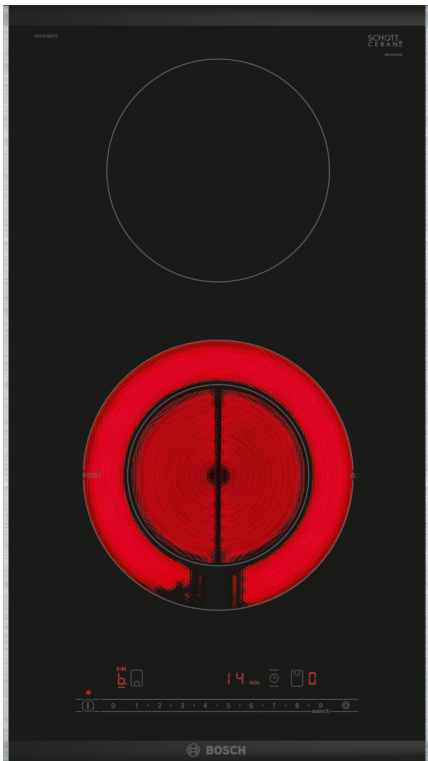

Serie 6, Domino-platetopp, keramisk, 30 cm, Sort, Overflatemontering med ramme

PKF375FP2E

Ekstra tilbehør

HEZ32WA00 :
 HEZ390090 Wok, rustfri med glasslokk
 HEZ394301 Sammenbindingslist for dominotopper

Domino glasskeramikktopp: forenkler matlagingen, lett å rengjøre.

- **Comfort Design:** elegant og attraktivt design med fasettslipt i forkant og metallister på sidene.
- **PowerBoost:** Opptil 20 % mer energi når du bruker den elektriske platetoppen din.
- **ReStart:** gjenoppretter innstillingene i tilfelle platetoppen slås av utilsiktet.
- **Varselur med utkoblingsfunksjon slår av den valgte kokesonen når den innstilte tiden har gått ut.**
- **Barnesikring: kontrollpanel som kan sperres slik at innstillingene ikke kan endres utilsiktet.**

Teknisk data

Produktnavn/-familie: Vario/Domino kokesone glasske.
 Produktnavn/-familie: Vario/Domino kokesone glasske.
 Konstruksjonstype: Integret
 Konstruksjonstype: Integret
 Rammeløs design: Elektrisk
 Rammeløs design: Elektrisk
 Antall soner/plater som kan brukes samtidig: 2
 Antall soner/plater som kan brukes samtidig: 2
 Nisjemål (H x B x D): 38 x x mm
 Nisjemål (H x B x D): 38 x x mm
 Apparatets bredde: 306 mm
 Apparatets bredde: 306 mm
 Mål (HxBxD): 38 x 306 x 527 mm
 Mål (HxBxD): 38 x 306 x 527 mm
 Emballasjemål (H x B x D): 120 x 380 x 590 mm
 Emballasjemål (H x B x D): 120 x 380 x 590 mm
 Nettvekt: 4.5 kg
 Nettvekt: 4.5 kg
 Bruttvekt: 5.2 kg
 Bruttvekt: 5.2 kg
 Restvarmeindikator: ja
 Restvarmeindikator: ja
 Plassering av kontrollpanelet: Foran
 Plassering av kontrollpanelet: Foran
 Materiale på overflaten: Glasskeramikk
 Materiale på overflaten: Glasskeramikk
 Farge overflate: Sort, børstet aluminium
 Farge overflate: Sort, børstet aluminium
 Lengden på strømledningen: 100.0 cm
 Lengden på strømledningen: 100.0 cm
 EAN-kode: 4242005283286
 EAN-kode: 4242005283286
 Sikring: 16 A
 Sikring: 16 A
 Spenning: 220-240 V
 Spenning: 220-240 V
 Frekvens: 50; 60 Hz
 Frekvens: 50; 60 Hz