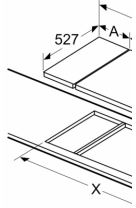

Installasjon

- Dimensjoner (HxBxD mm): 38 x 306 x 527
- Nødvendig størrelse på nisjen til installasjon (HxBxD mm) : 38 x 270 x (490 - 500)
- Min. tykkelse på benkeplaten: 16 mm
- Ledning: 1 m, connected directly

**Serie 6, Domino-platetopp, keramisk,
30 cm, Sort, Overflatemontering med
ramme
PKF375FP2E**

Mål i mm

L	X
306	57
396	66

Hvis to el
siden av |
montering
3 elemen

Mål i mm
Bilde for tabell me
utsparingsmål

Mål i mm

L	X
606	118
816	139
916	149

Hvis du ir
siden av |
montering

Mål i mm

L	X
606	87
816	108
916	118

Hvis du ir
siden av |
montering

Mål i mm

L	X
306	88
396	97