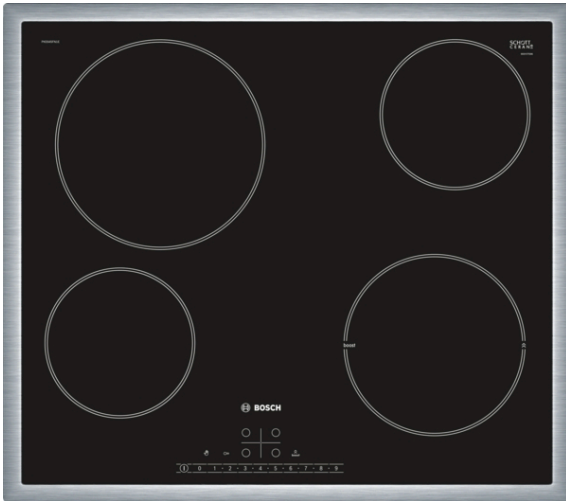

Serie 6, Glasskeramisk platetopp, 60 cm, Sort, Overflatemontering med ramme
PKE645FN1E

Ekstra tilbehør

HEZ390090 : Wok, rustfri med glasslokk

Platetopp i glasskeramikk for enkel rengjøring av toppen, slik at du kan kose deg med matlagingen.

- DirectSelect-betjening direkt og enkelt valg av ønsket kokesone, effekt og andre funksjoner.
- Ramme i rustfritt stål - enkelt å innstallere og integrere i benkeplaten.
- **PowerBoost:** Opptil 20 % mer energi når du bruker den elektriske platetoppen din.
- **ReStart:** gjenoppretter innstillingene i tilfelle platetoppen slås av utilsiktet.
- **Barnesikring:** kontrollpanel som kan sperres slik at innstillingene ikke kan endres utilsiktet.

Teknisk data

Produktnavn/-familie : Kokesone glasskeramikk
Konstruksjonstype : Bygg-inn
Energiforbruk : Elektrisk
Antall soner/plater som kan brukes samtidig : 4
Nisjemål (H x B x D) : 48 x 560-560 x 490-500 mm
Produktbredde : 583 mm
Mål (HxBxD) : 48 x 583 x 513 mm
Emballasjemål (H x B x D) : 100 x 750 x 590 mm
Nettvekt : 7,4 kg
Bruttvekt : 8,2 kg
Restvarmeindikator : Separat
Plassering av kontrollpanelet : Foran
Materiale på overflaten : Glasskeramikk
Farge overflate : rustfritt stål, Sort
Fargen på rammen : rustfritt stål
EAN-kode : 4242002943084
Spenning : 220-240 V
Frekvens : 50; 60 Hz

Serie 6, Glasskeramisk platetopp, 60 cm, Sort, Overflatemontering med ramme PKE645FN1E

Platetopp i glasskeramikk for enkel rengjøring av toppen, slik at du kan kose deg med matlagingen.

Fleksibilitet

- 60 cm: plass til 4 panner eller kjeler.
- Kokesone foran venstre: 145 mm, 1.2 kW
- Kokesone bak venstre: 210 mm, 2.2 kW
- Kokesone bak høyre: 145 mm , 1.2 kW
- Kokesone foran høyre: 180 mm, 2 kW (maks. effekt 2.3 kW)