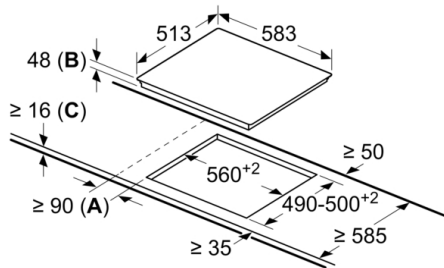

Installasjon

- Dimensjoner (HxBxD mm): 48 x 583 x 513
- Nødvendig størrelse på nisjen til installasjon (HxBxD mm) : 48 x 560 x (490 - 500)

**Serie 6, Glasskeramisk platetopp, 60 cm,
Sort, Overflatemontering med ramme
PKE645FN1E**

Mål i mm

- A:** Minsteavstand mellom utskjæringen for platetoppen og vegg.
- B:** Utskjæringens dybde
- C:** Min. 20 hvis det skal bygges inn en stekeovn under, muligens enda mer; se plasskrav for stekeovnen.