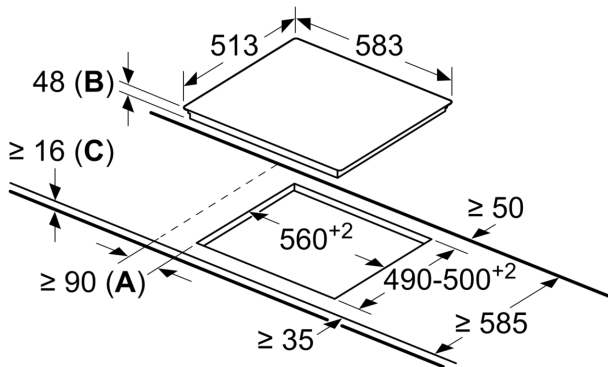

Serie 4, Glasskeramisk platetopp, 60 cm, Sort, Overflatemontering med ramme PKE645D17X

- TouchSelect gjør det enkelt å velge kokesone og effekt.
- Ramme i rustfritt stål - enkelt å installere og integrere i benkeplaten.
- ReStart: gjenoppretter innstillingene i tilfelle platetoppen slås av utilsiktet.
- Barnesikring: kontrollpanel som kan sperres slik at innstillingene ikke kan endres utilsiktet.

Teknisk data

Produktnavn/-familie:Kokesone glasskeramikk
Konstruksjonstype: Integrrert
Rammeløs design: Elektrisk
Antall soner/plater som kan brukes samtidig: 4
Nisjemål (H x B x D): 48 x 560-560 x 490-500 mm
Bredde: 583 mm
Mål (HxBxD): 48 x 583 x 513 mm
Emballasjemål (H x B x D): 100 x 750 x 590 mm
Nettovekt: 7.5 kg
Bruttovekt: 8.3 kg
Restvarmeindikator: Separat
Plassering av kontrollpanelet: Foran
Materiale på overflaten: Glasskeramikk
Farge overflate: Sort, rustfritt stål
Fargen på rammen: rustfritt stål
Lengden på strømledningen: 130.0 cm
EAN-kode: 4242002723952
Spennning: 220-240 V
Frekvens: 50; 60 Hz

Ekstra tilbehør

HEZ392617 Berøringsvern underside topp, touch
HEZ9FE280 Jern panne Ø 18 / 28 cm
HEZ9SE030 :

**Serie 4, Glasskeramisk platetopp, 60
cm, Sort, Overflatemontering med
ramme
PKE645D17X**

Mål i mm

- A:** Minsteavstand mellom utskjæringen for platetoppen og veggen.
B: Utskjæringens dybde
C: Min. 20 hvis det skal bygges inn en stekeovn under, muligens enda mer; se plasskrav for stekeovnen.