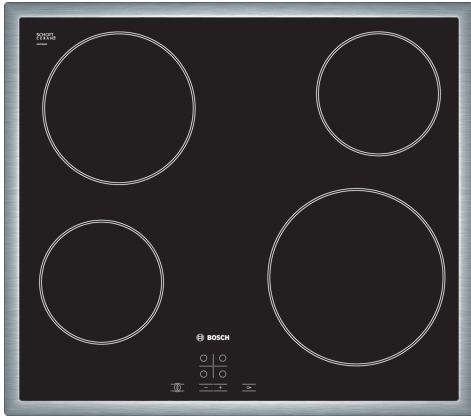

Serie 4, Glasskeramisk platetopp, 60 cm, Sort, Overflatemontering med ramme PKE645D17X

- TouchSelect gjør det enkelt å velge kokesone og effekt.
- Ramme i rustfritt stål - enkelt å installere og integrere i benkeplaten.
- ReStart: gjenoppretter innstillingene i tilfelle platetoppen slås av utilsiktet.
- Barnesikring: kontrollpanel som kan sperres slik at innstillingene ikke kan endres utilsiktet.

Teknisk data

Produktnavn/-familie:Kokesone glasskeramikk
Konstruksjonstype: Integrrert
Rammeløs design: Elektrisk
Antall soner/plater som kan brukes samtidig: 4
Nisjemål (H x B x D): 48 x 560-560 x 490-500 mm
Bredde: 583 mm
Mål (HxBxD): 48 x 583 x 513 mm
Emballasjemål (H x B x D): 100 x 750 x 590 mm
Nettovekt: 7.5 kg
Bruttovekt: 8.3 kg
Restvarmeindikator: Separat
Plassering av kontrollpanelet: Foran
Materiale på overflaten: Glasskeramikk
Farge overflate: Sort, rustfritt stål
Fargen på rammen: rustfritt stål
Lengden på strømledningen: 130.0 cm
EAN-kode: 4242002723952
Spennning: 220-240 V
Frekvens: 50; 60 Hz

Ekstra tilbehør

HEZ392617 Berøringsvern underside topp, touch
HEZ9FE280 Jern panne Ø 18 / 28 cm
HEZ9SE030 :

**Serie 4, Glasskeramisk platetopp, 60
cm, Sort, Overflatemontering med
ramme
PKE645D17X**

Mål i mm