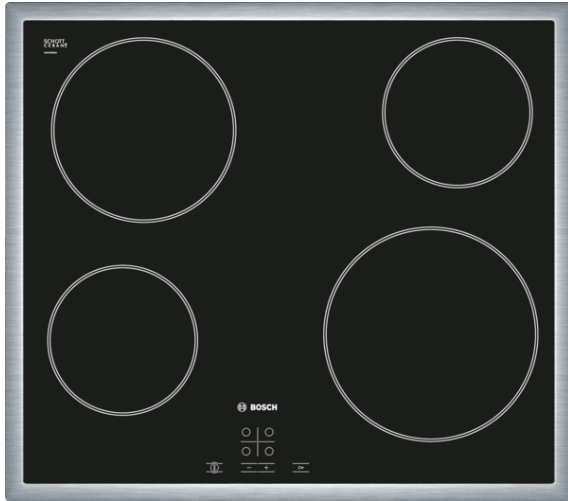

Serie | 4**Glasskeramisk platetopp, 60 cm
stålramme
PKE645D17****Glasskeramikktopp: forenkler matlagingen, lett å rengjøre.**

- **Barnesikring:** kontrollpanel som kan sperres slik at innstillingene ikke kan endres utilsiktet.

Teknisk data

Produktnavn/-familie :	Kokesone glasskeramikk
Konstruksjonstype :	Bygg-inn
Energiforbruk :	Elektrisk
Antall soner/plater som kan brukes samtidig :	4
Nisjemål i mm (H x B x D) :	48 x 560-560 x 490-500
Produktbredde (mm) :	583
Mål i mm (HxBxD) :	48 x 583 x 513
Emballasjemål (H x B x D) (mm) :	100 x 750 x 590
Nettvekt (kg) :	7,360
Bruttvekt (kg) :	8,0
Restvarmeindikator :	Separat
Plassering av kontrollpanelet :	Foran
Materiale på overflaten :	Glasskeramikk
Farge overflate :	rustfritt stål, sort
Fargen på rammen :	rustfritt stål
Godkjennelse :	CE, Eurasian, VDE
EAN-kode :	4242002721415
Tilkoblingseffekt (W) :	6600
Spenning (V) :	220-240
Frekvens (Hz) :	50; 60

**Ekstra tilbehør**

HEZ390090 : Wok, rustfri med glasslokk

Serie | 4 Platetopper

Glasskeramisk platetopp, 60 cm stålramme PKE645D17

**Glasskeramikktopp: forenkler matlagingen,
lett å rengjøre.**

Komfort

- TouchControl

Spesifikasjoner

- 4 HighSpeed kokesoner
- 17 effekttrinn
- TopControl-display

Design

- HighSpeed glasskeramikk med dekor

Miljø og sikkerhet

- 2-trinns restvarmeindikator for hver sone
- Barnesikring hindrer utilsiktet betjening
- Sikkerhetsutkobling