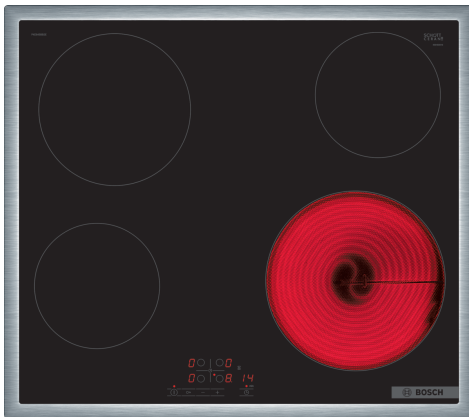

Serie 4, Glasskeramisk platetopp, 60 cm, Sort, Overflatemontering med ramme
PKE645BB2E

Platetopp i glasskeramikk for enkel rengjøring av toppen, slik at du kan kose deg med matlagingen.

- TouchSelect gjør det enkelt å velge kokesone og effekt.
- Ramme i rustfritt stål - enkelt å installere og integrere i benkeplaten.
- ReStart: gjenoppretter innstillingene i tilfelle platetoppen slås av utilsiktet.
- Varselur med utkoblingsfunksjon slår av den valgte kokesonen når den innstilte tiden har gått ut.
- Barnesikring: kontrollpanel som kan sperres slik at innstillingene ikke kan endres utilsiktet.

Teknisk data

Produktnavn/-familie:Kokesone glasskeramikk
Konstruksjonstype:Integrert
Rammeløs design: Elektrisk
Antall soner/plater som kan brukes samtidig: 4
Nisjemål (H x B x D): 48 x 560-560 x 490-500 mm
Apparatets bredde: 583 mm
Mål (HxBxD): 48 x 583 x 513 mm
Emballasjemål (H x B x D): 100 x 750 x 590 mm
Nettovekt: 7.3 kg
Bruttovekt: 8.1 kg
Restvarmeindikator: ja
Plassering av kontrollpanelet: Foran
Materiale på overflaten: Glasskeramikk
Farge overflate: Sort, rustfritt stål
Fargen på rammen: rustfritt stål
EAN-kode: 4242005283439
Spenning: 220-240 V
Frekvens: 50; 60 Hz

Ekstra tilbehør

HEZ32WA00 :
HEZ392617 Berøringsvern underside topp, touch
HEZ9FE280 Jern panne Ø 18 / 28 cm
HEZ9SE030 :

Serie 4, Glasskeramisk platetopp, 60 cm, Sort, Overflatemontering med ramme PKE645BB2E

Platetopp i glasskeramikk for enkel rengjøring av toppen, slik at du kan kose deg med matlagingen.

- 60 cm: plass til 4 panner eller kjeler.

Fleksibilitet

- Kokesone foran venstre: 145 mm, 1.2 kW
- Kokesone bak venstre: 180 mm, 2 kW
- Kokesone bak høyre: 145 mm , 1.2 kW
- Kokesone foran høyre: 210 mm, 2.2 kW