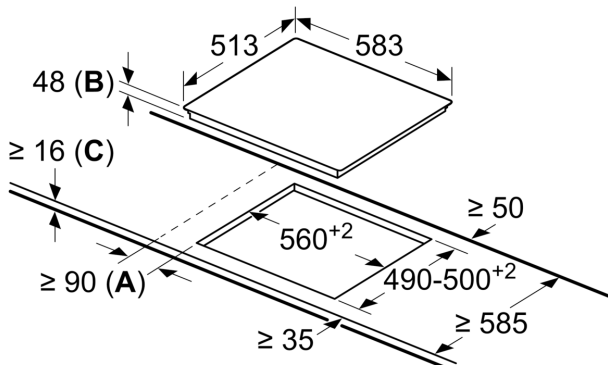

Installasjon

- Dimensjoner (HxBxD mm): 48 x 583 x 513
- Nødvendig størrelse på nisjen til installasjon (HxBxD mm) : 48 x 560 x (490 - 500)
- Min. tykkelse på benkeplaten: 16 mm

**Serie 4, Glasskeramisk platetopp, 60
cm, Sort, Overflatemontering med
ramme
PKE645BB2E**

Mål i mm

- A:** Minsteavstand mellom utskjæringen for platetoppen og veggen.
- B:** Utskjæringens dybde
- C:** Min. 20 hvis det skal bygges inn en stekeovn under, muligens enda mer; se plasskrav for stekeovnen.