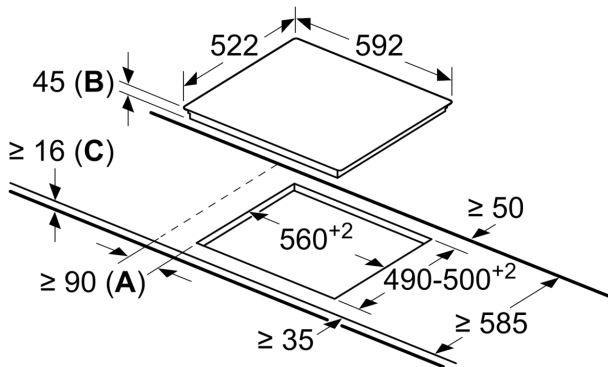

Design

- Rammeløs

Sikkerhet

- 2-trinns restvarmeindikator for hver sone: indikerer hvilke kokesoner fortsatt er varme.
- Barnesikring hindrer utilsiktet betjening
- Hovedbryter: slå av alle kokesoner ved å trykke på én knapp.
- Driftslamper: viser når platetoppen er i bruk
- Sikkerhetsutkobling: av sikkerhetsmessige grunner stopper oppvarmingen etter en forhåndsinnstilt tid uten interaksjon (kan tilpasses).

Installasjon

- Dimensjoner (HxBxD mm): 45 x 592 x 522
- Nødvendig størrelse på nisjen til installasjon (HxBxD mm) : 45 x 560 x (490 - 500)
- Min. tykkelse på benkeplaten: 16 mm
- Connected load: 6600 W

**Serie 4, Glasskeramisk platetopp, 60
cm, Sort, Overflatemontering uten
ramme
PKE61RBA2E**

Mål i mm

- A:** Minsteavstand mellom utskjæringen for platetoppen og veggen.
B: Utskjæringens dybde
C: Min. 20 hvis det skal bygges inn en stekeovn under, muligens enda mer; se plasskrav for stekeovnen.