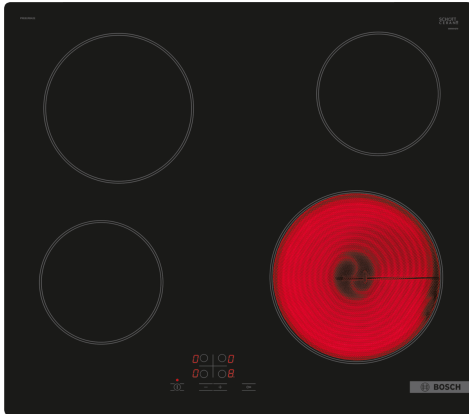

Serie 4, Glasskeramisk platetopp, 60 cm, Sort, Overflatemontering uten ramme

PKE61RBA2E

Platetopp i glasskeramikk for enkel rengjøring av toppen, slik at du kan kose deg med matlagingen.

- TouchSelect gjør det enkelt å velge kokesone og effekt.
- ReStart: gjenoppretter innstillingene i tilfelle platetoppen slås av utilsiktet.
- Barnesikring: kontrollpanel som kan sperres slik at innstillingene ikke kan endres utilsiktet.
- Rammeløs design: Platetoppen er lett forhøyet, slik at kokeområdet skiller seg fra benkeplaten.

Teknisk data

Produktnavn/-familie:Kokesone glasskeramikk
Konstruksjonstype:Integrert
Rammeløs design:Elektrisk
Antall soner/plater som kan brukes samtidig:4
Nisjemål (H x B x D):45 x 560-560 x 490-500 mm
Apparatets bredde:592 mm
Mål (HxBxD):45 x 592 x 522 mm
Emballasjemål (H x B x D):100 x 750 x 590 mm
Nettvekt:7.4 kg
Bruttovekt:8.1 kg
Restvarmeindikator:ja
Plassering av kontrollpanelet:Foran
Materiale på overflaten:Glasskeramikk
Farge overflate:Sort
EAN-kode:4242005280391
Spennning:220-240 V
Frekvens:50; 60 Hz

Ekstra tilbehør

HEZ32WA00 :	
HEZ392617	Berøringsvern underside topp, touch
HEZ9FE280	Jern panne Ø 18 / 28 cm
HEZ9SE030 :	

Serie 4, Glasskeramisk platetopp, 60 cm, Sort, Overflatemontering uten ramme PKE61RBA2E

Platetopp i glasskeramikk for enkel rengjøring av toppen, slik at du kan kose deg med matlagingen.

Fleksibilitet

- Kokesone foran venstre: 145 mm, 1.2 kW
- Kokesone bak venstre: 180 mm, 2 kW
- Kokesone bak høyre: 145 mm , 1.2 kW
- Kokesone foran høyre: 210 mm, 2.2 kW