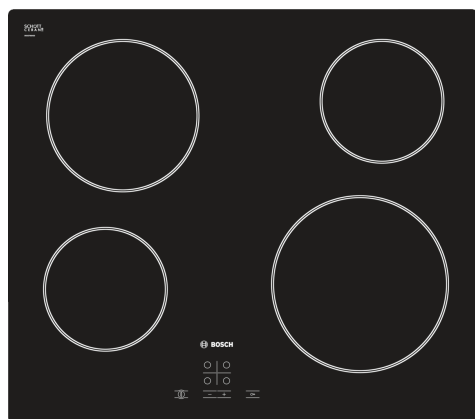

Serie 4, Glasskeramisk platetopp, 60 cm, Sort, Overflatemontering uten ramme
PKE611D17E

Ekstra tilbehør

HEZ392617 Berøringsvern underside topp, touch
HEZ9FE280 Jern panne Ø 18 / 28 cm
HEZ9SE030 :

Platetopp i glasskeramikk for enkel rengjøring av toppen, slik at du kan kose deg med matlagingen.

- TouchSelect gjør det enkelt å velge kokesone og effekt.
- ReStart: gjenoppretter innstillingene i tilfelle platetoppen slås av utilsiktet.
- Barnesikring: kontrollpanel som kan sperres slik at innstillingene ikke kan endres utilsiktet.

Teknisk data

Produktnavn/-familie:Kokesone glasskeramikk
Konstruksjonstype:Integrert
Rammeløs design:Elektrisk
Antall soner/plater som kan brukes samtidig:4
Nisjemål (H x B x D):45 x 560-560 x 490-500 mm
Bredde:592 mm
Mål (HxBxD):45 x 592 x 522 mm
Emballasjemål (H x B x D):100 x 750 x 590 mm
Nettvekt:7.3 kg
Bruttovekt:8.0 kg
Restvarmeindikator:Separat
Plassering av kontrollpanelet:Foran
Materiale på overflaten:Glasskeramikk
Farge overflate:Sort
EAN-kode:4242002723914
Spenning:220-240 V
Frekvens:50; 60 Hz

Serie 4, Glasskeramisk platetopp, 60 cm, Sort, Overflatemontering uten ramme PKE611D17E

Platetopp i glasskeramikk for enkel rengjøring av toppen, slik at du kan kose deg med matlagingen.

- 60 cm: plass til 4 panner eller kjeler.