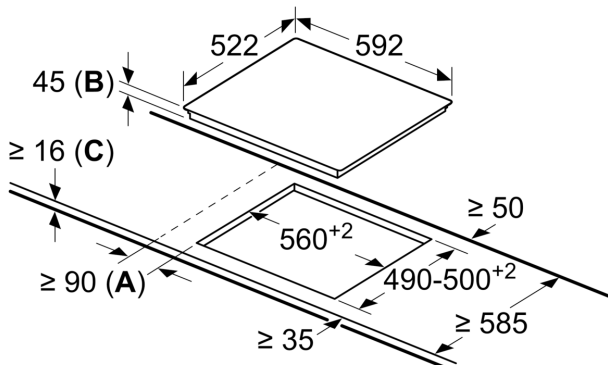

Teknisk data

Produktnavn/-familie:Kokesone glasskeramikk
Konstruksjonstype:Integrert
Rammeløs design:Elektrisk
Antall soner/plater som kan brukes samtidig:4
Nisjemål (H x B x D):45 x 560-560 x 490-500 mm
Bredde:592 mm
Mål (HxBxD):45 x 592 x 522 mm
Emballasjemål (H x B x D):100 x 750 x 590 mm
Nettvekt:7.3 kg
Bruttovekt:8.0 kg
Restvarmeindikator:Separat
Plassering av kontrollpanelet:Foran
Materiale på overflaten:Glasskeramikk
Farge overflate:Sort
EAN-kode:4242002723914
Spenning:220-240 V
Frekvens:50; 60 Hz

Design

- Rammeløs

Sikkerhet

- 2-trinns restvarmeindikator for hver sone: indikerer hvilke kokesoner fortsatt er varme.
- Barnesikring hindrer utilsiktet betjening
- Hovedbryter: slå av alle kokesoner ved å trykke på én knapp.
- Driftslamper: viser når platetoppen er i bruk
- Sikkerhetsutkobling: av sikkerhetsmessige grunner stopper oppvarmingen etter en forhåndsinnstilt tid uten interaksjon (kan tilpasses).

Installasjon

- Dimensjoner (HxBxD mm): 45 x 592 x 522
- Min. tykkelse på benkeplaten: 16 mm
- Nødvendig størrelse på nisjen til installasjon (HxBxD mm) : 45 x 560 x (490 - 500)

**Serie 4, Glasskeramisk platetopp, 60
cm, Sort, Overflatemontering uten
ramme
PKE611D17E**

Mål i mm

- A:** Minsteavstand mellom utskjæringen for platetoppen og veggen.
- B:** Utskjæringens dybde
- C:** Min. 20 hvis det skal bygges inn en stekeovn under, muligens enda mer; se plasskrav for stekeovnen.