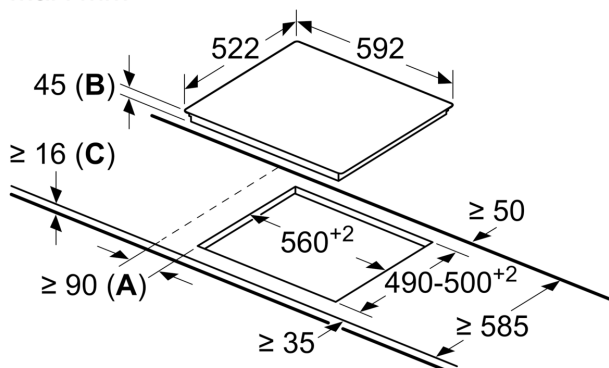

Design

- Rammeløs

Sikkerhet

- 2-trinns restvarmeindikator for hver sone: indikerer hvilke kokesoner fortsatt er varme.
- Barnesikring hindrer utilsiktet betjening
- Hovedbryter: slå av alle kokesoner ved å trykke på én knapp.
- Driftslamper: viser når platetoppen er i bruk
- Sikkerhetsutkobling: av sikkerhetsmessige grunner stopper oppvarmingen etter en forhåndsinnstilt tid uten interaksjon (kan tilpasses).

Installasjon

- Dimensjoner (HxBxD mm): 45 x 592 x 522
- Nødvendig størrelse på nisjen til installasjon (HxBxD mm) : 45 x 560 x (490 - 500)
- Min. tykkelse på benkeplaten: 16 mm

**Serie 4, Glasskeramisk platetopp, 60
cm, Sort, Overflatemontering uten
ramme
PKE611BA2E**

Mål i mm

- A:** Minsteavstand mellom utskjæringen for platetoppen og veggen.
B: Utskjæringens dybde
C: Min. 20 hvis det skal bygges inn en stekeovn under, muligens enda mer; se plasskrav for stekeovnen.