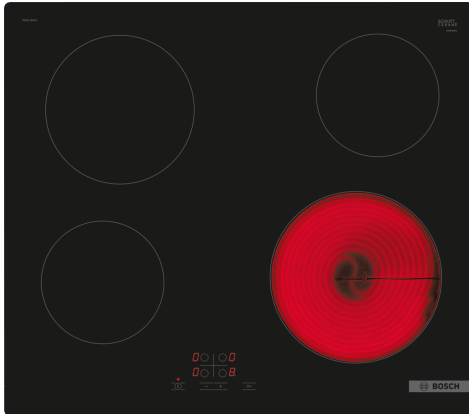

Serie 4, Glasskeramisk platetopp, 60 cm, Sort, Overflatemontering uten ramme

PKE611BA2E

Platetopp i glasskeramikk for enkel rengjøring av toppen, slik at du kan kose deg med matlagingen.

- TouchSelect gjør det enkelt å velge kokesone og effekt.
- ReStart: gjenoppretter innstillingene i tilfelle platetoppen slås av utilsiktet.
- Barnesikring: kontrollpanel som kan sperres slik at innstillingene ikke kan endres utilsiktet.

Teknisk data

Produktnavn/-familie:Kokesone glasskeramikk
Konstruksjonstype:Integrert
Rammeløs design:Elektrisk
Antall soner/plater som kan brukes samtidig:4
Nisjemål (H x B x D):45 x 560-560 x 490-500 mm
Apparatets bredde:592 mm
Mål (HxBxD):45 x 592 x 522 mm
Emballasjemål (H x B x D):100 x 750 x 590 mm
Nettvekt:7.5 kg
Bruttovekt:8.2 kg
Restvarmeindikator:ja
Plassering av kontrollpanelet:Foran
Materiale på overflaten:Glasskeramikk
Farge overflate:Sort
EAN-kode:4242005280261
Spenning:220-240 V
Frekvens:50; 60 Hz

Ekstra tilbehør

HEZ32WA00 :
HEZ392617 Berøringsvern underside topp, touch
HEZ9FE280 Jern panne Ø 18 / 28 cm
HEZ9SE030 :

Serie 4, Glasskeramisk platetopp, 60 cm, Sort, Overflatemontering uten ramme PKE611BA2E

Platetopp i glasskeramikk for enkel rengjøring av toppen, slik at du kan kose deg med matlagingen.

- 60 cm: plass til 4 panner eller kjeler.

Fleksibilitet

- Kokesone foran venstre: 145 mm, 1.2 kW
- Kokesone bak venstre: 180 mm, 2 kW
- Kokesone bak høyre: 145 mm, 1.2 kW
- Kokesone foran høyre: 210 mm, 2.2 kW