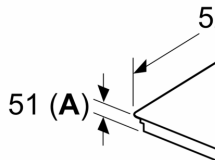

**Serie 6, Induksjonstopp, 60 cm, Sort,
Overflatemontering uten ramme
PIX63KHC1Z**

Mål i mm

C	D	E
585-600	50	≥ 35
> 600	≥ 50	≥ 50

A: Utskjæringsdy