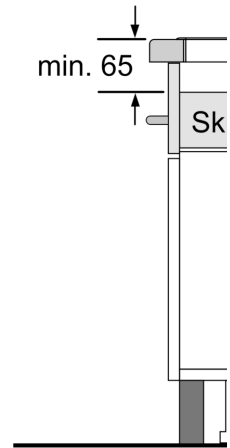

Teknisk data

Produktnavn/-familie:Kokesone glasskeramikk
Konstruksjonstype:Integrert
Rammeløs design: Elektrisk
Antall soner/plater som kan brukes samtidig:4
Nisjemål (H x B x D): 51 x 560-560 x 490-500 mm
Apparatets bredde: 592 mm
Mål (HxBxD): 51 x 592 x 522 mm
Emballasjemål (H x B x D): 126 x 753 x 608 mm
Nettovekt:11.3 kg
Bruttovekt: 13.5 kg
Restvarmeindikator: ja
Plassering av kontrollpanelet: Foran
Materiale på overflaten: Glasskeramikk
Farge overflate: Sort
Lengden på strømledningen: 110.0 cm
EAN-kode:4242005394128
Spenning: 220-240 V
Frekvens:50; 60 Hz

Mål i mm

C	D	E
585-600	50	≥ 35
> 600	≥ 50	≥ 50

A: Utskjæringsdy

① Det må være en luftespalte

① Det må være en luftespalte.