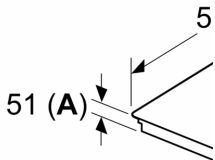

**Serie 6, Induksjonstopp, 60 cm, Sort,
Overflatemontering uten ramme
PIX631HC1E**

Mål i mm

C	D	E
585-600	50	≥ 35
> 600	≥ 50	≥ 50