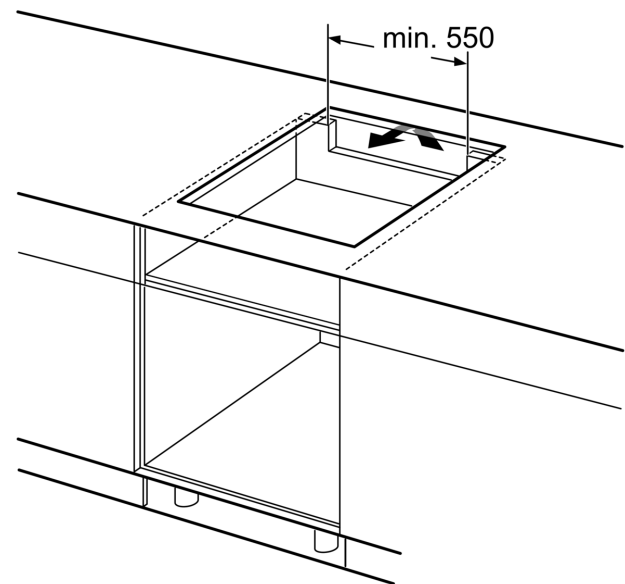

Installasjon

- Dimensjoner (HxBxD mm): 51 x 592 x 522
- Nødvendig størrelse på nisjen til installasjon (HxBxD mm) : 51 x 560 x (490 - 500)
- Min. tykkelse på benkeplaten: 16 mm
- Connected load: 7400 W
- PowerManagement funksjon: begrenser maks. effekt om nødvendig (avhenger av sikringsbeskyttelse av elektrisk installasjon).

**Serie 6, Induksjonstopp, 60 cm, Sort,
Overflatemontering uten ramme
PIX61RHC1E**

Mål i mm

A: Min. avstand fra koketoppstjærning til vegg

B: Klaringen mellom overflaten av benkeplaten og toppen av forsiden av stekeovnen må være 30 mm

Se plasskrav for stekeovn

Benkeplaten som koketoppen monteres i, må tåle en belastning på ca. 60 kg; det må brukes egnet underkonstruksjon ved behov

C	D	E
585-600	50	≥ 35
> 600	≥ 50	≥ 50

A: Utskjæringsdybde

①
Det må være en
luftespalte

Mål i mm

Mål i mm

Mål i mm