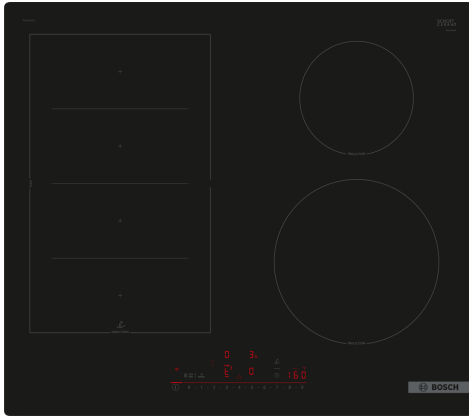

Serie 6, Induksjonstopp, 60 cm, Sort, Overflatemontering uten ramme PIX61RHC1E

Ekstra tilbehør

HEZ32WA00 :, HEZ390011 Gryte for platetopper med induksjon, HEZ390012 Gryte for platetopper med induksjon, HEZ390090 Wok, rustfri med glasslokk, HEZ390210 Stekepanne for StekeSensor ø 15 cm, HEZ390220 Stekepanne for StekeSensor ø 19 cm, HEZ390230 Stekepanne for StekeSensor ø 21 cm, HEZ390512 Stekepanne for StekeSensor, HEZ390522 Stekepanne for StekeSensor, HEZ9ES100 :, HEZ9FE280 Jern panne Ø 18 / 28 cm, HEZ9FF010 Stekepanne, ø35 non-stick, HEZ9FF030 Flex-pannesett, 3 deler, HEZ9FF040 Flex-pannesett, 4 deler, HEZ9SE030 :, HEZ9SE040 4 pieces Set, HEZ9SE060 6 pieces Set, HEZ9TY010 Teppan Yaki

Teknisk data

Produktnavn/-familie:Kokesone glasskeramikk
 Konstruksjonstype:Integrert
 Rammeløs design: Elektrisk
 Antall soner/plater som kan brukes samtidig:4
 Nisjemål (H x B x D): 51 x 560-560 x 490-500 mm
 Apparatets bredde: 592 mm
 Mål (HxBxD): 51 x 592 x 522 mm
 Emballasjemål (H x B x D): 130 x 750 x 600 mm
 Nettovekt:11.7 kg
 Bruttovekt: 14.0 kg
 Restvarmeindikator: ja
 Plassering av kontrollpanelet: Foran
 Materiale på overflaten: Glasskeramikk
 Farge overflate: Sort
 Lengden på strømledningen: 110.0 cm
 EAN-kode:4242005394104
 Spenning: 220-240 V
 Frekvens:50; 60 Hz

- 60 cm: plass til 4 panner eller kjeler.

Fleksibilitet

- Mer fleksibel matlagning med FlexInduction: bruk kjeler uansett størrelse eller form, hvor som helst på den 40cm lange sonen.
- Kokesone foran venstre: 190 mm, 230 mm, 2.2 kW (maks. effekt 3.7 kW)
- Kokesone venstre bak: 190 mm, 230 mm, 2.2 kW (maks. effekt 3.7 kW)
- Kokesone høyre bak: 145 mm , 1.6 kW (maks. effekt 2.2 kW)
- Kokesone foran høyre: 210 mm, 2.5 kW (maks. effekt 3.7 kW)