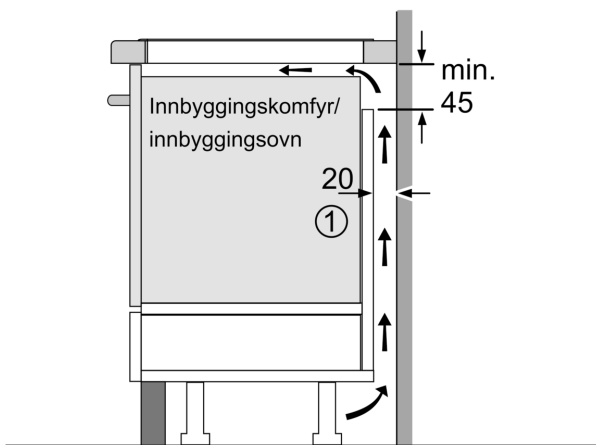

Installasjon

- Dimensjoner (HxBxD mm): 51 x 592 x 522
- Nødvendig størrelse på nisjen til installasjon (HxBxD mm) : 51 x 560 x (490 - 500)
- Min. tykkelse på benkeplaten: 16 mm
- Connected load: 7400 W
- PowerManagement funksjon: begrenser maks. effekt om nødvendig (avhenger av sikringsbeskyttelse av elektrisk installasjon).

**Serie 6, Induksjonstopp, 60 cm, Sort,
Overflatemontering uten ramme
PIX61RHC1E**

Mål i mm

A: Min. avstand fra koketoppstjærning til vegg

B: Klaringen mellom overflaten av benkeplaten og toppen av forsiden av stekeovnen må være 30 mm

Se plasskrav for stekeovn

Benkeplaten som koketoppen monteres i, må tåle en belastning på ca. 60 kg; det må brukes egnet underkonstruksjon ved behov

C	D	E
585-600	50	≥ 35
> 600	≥ 50	≥ 50

A: Utskjæringsdybde