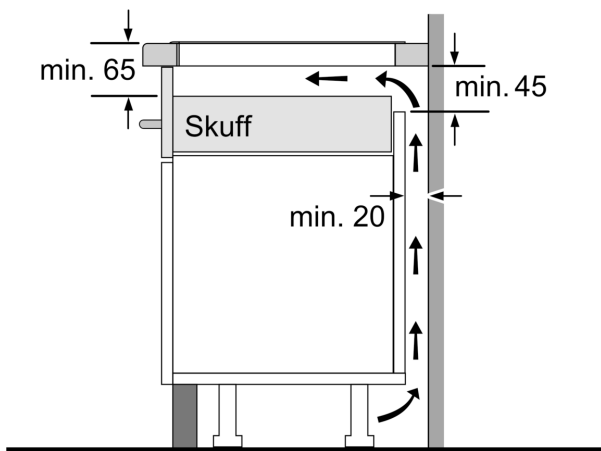

Installasjon

- Dimensjoner (HxBxD mm): 51 x 592 x 522
- Nødvendig størrelse på nisjen til installasjon (HxBxD mm) : 51 x 560 x (490 - 500)
- Min. tykkelse på benkeplaten: 16 mm
- Connected load: 7400 W
- PowerManagement funksjon: begrenser maks. effekt om nødvendig (avhenger av sikringsbeskyttelse av elektrisk installasjon).

**Serie 6, Induksjonstopp, 60 cm, Sort,
Overflatemontering uten ramme
PIX61RHC1E**

Mål i mm

A: Min. avstand fra koketoppstjærning til vegg

B: Klaringen mellom overflaten av benkeplaten og toppen av forsiden av stekeovnen må være 30 mm

Se plasskrav for stekeovn

Benkeplaten som koketoppen monteres i, må tåle en belastning på ca. 60 kg; det må brukes egnet underkonstruksjon ved behov

C	D	E
585-600	50	≥ 35
> 600	≥ 50	≥ 50

A: Utskjæringsdybde

①
Det må være en
luftespalte

Mål i mm

Mål i mm

Mål i mm