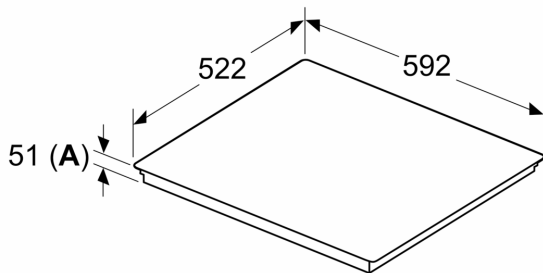

**Serie 6, Induksjonstopp, 60 cm, Sort,
Overflatemontering uten ramme
PIX61RHC1E**

Mål i mm