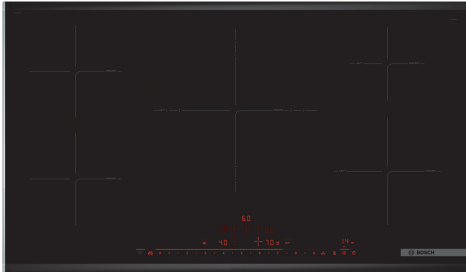

Serie 8, Induksjonstopp, 90 cm, Sort, Overflatemontering med ramme PIV975DC1E

Ekstra tilbehør

HEZ32WA00 :	
HEZ390090	Wok, rustfri med glasslokk
HEZ390210	Stekepanne for StekeSensor ø 15 cm
HEZ390230	Stekepanne for StekeSensor ø 21 cm
HEZ394301	Sammenbindingslist for dominotopper
HEZ9ES100 :	
HEZ9FE280	Jern panne Ø 18 / 28 cm
HEZ9SE030 :	
HEZ9SE040	4 pieces Set
HEZ9SE060	6 pieces Set

Platetopp med induksjon og PerfectFry: stekesensoren holder temperaturen nøyaktig på ønsket nivå, for et perfekt resultat, hver gang.

- **DirectSelect Premium:** Stor og intuitiv berøringsskjerm.
- **32 cm tredelt kokesone:** Utvidbar kokesone for små og store gryter og panner.
- **PerfectFry:** Svidd mat er en saga blott.
- **Comfort Design:** elegant og attraktivt design med fasettslipt i forkant og metallister på sidene.
- **PowerBoost:** Opptil 50 % mer kraft for raskere oppvarming av induksjonstoppen din.

Teknisk data

Produktnavn/-familie:	.....Kokesone glasskeramikk
Konstruksjonstype:	.....Integrert
Rammeløs design:	.....Elektrisk
Antall soner/plater som kan brukes samtidig:	5
Nisjemål (H x B x D):	.....51 x 880-880 x 490-500 mm
Apparatets bredde:	.....916 mm
Mål (HxBxD):	.....51 x 916 x 527 mm
Emballasjemål (H x B x D):	.....126 x 1073 x 603 mm
Nettvekt:	.....18.8 kg
Bruttovekt:	.....22.5 kg
Restvarmeindikator:	.....ja
Plassering av kontrollpanelet:	.....Foran
Materiale på overflaten:	.....Glasskeramikk
Farge overflate:	.....Sort, børstet aluminium
Lengden på strømledningen:	.....110.0 cm
EAN-kode:	4242002838854
Spenning:	.....220-240 V
Frekvens:	.....50; 60 Hz

4 242002 838854