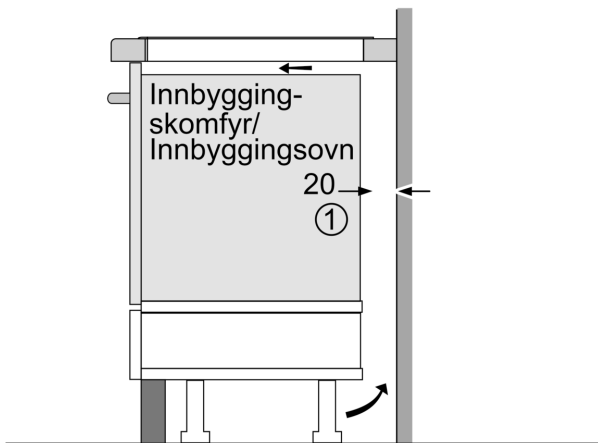

Serie 8, Induksjonstopp, 90 cm, Sort, Overflatemontering med ramme PIV975DC1E

Mål i mm

A: Min. avstand fra utskjæring til vegg.
B: Forsenkingsdybde
C: Avstanden fra benkeplatas overflate til stekeovnens fremre kant må være 30 mm. Se målene som er oppgitt for stekeovnen.

Benkeplaten som koketoppen installeres i, må kunne tåle en belastning på ca. 60 kg. Bruk en egnet underkonstruksjon ved behov.

D	E	F
585-600	50	≥ 35
> 600	≥ 50	≥ 50

Mål i mm

①
Det må være en
luftespalte.

Mål i mm

Mål i mm