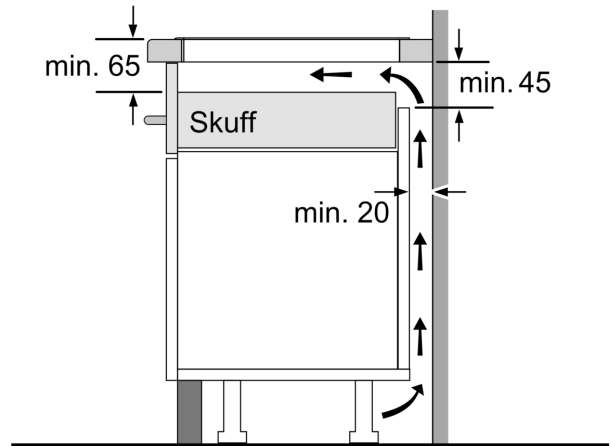

Serie 8, Induksjonstopp, 90 cm, Sort, Overflatemontering med ramme PIV975DC1E

Mål i mm

A: Min. avstand fra utskjæring til vegg.
B: Forsenkingsdybde
C: Avstanden fra benkeplatas overflate til stekeovnens fremre kant må være 30 mm. Se målene som er oppgitt for stekeovnen.

Benkeplaten som koketoppen installeres i, må kunne tåle en belastning på ca. 60 kg. Bruk en egnet underkonstruksjon ved behov.

D	E	F
585-600	50	≥ 35
> 600	≥ 50	≥ 50

Mål i mm

①
Det må være en
luftespalte.

Mål i mm

Mål i mm