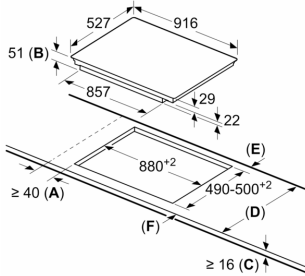

Serie 8, Induksjonstopp, 90 cm, Sort, Overflatemontering med ramme PIV975DC1E

Mål i mm

A: Min. avstand fra utskjæring til vegg.
B: Forsenkingsdybde
C: Avstanden fra benkeplatas overflate til stekeovnens fremre kant må være 30 mm. Se målene som er oppgitt for stekeovnen.

Benkeplaten som koketoppen installeres i, må kunne tåle en belastning på ca. 60 kg. Bruk en egnet underkonstruksjon ved behov.

D	E	F
585-600	50	≥ 35
> 600	≥ 50	≥ 50