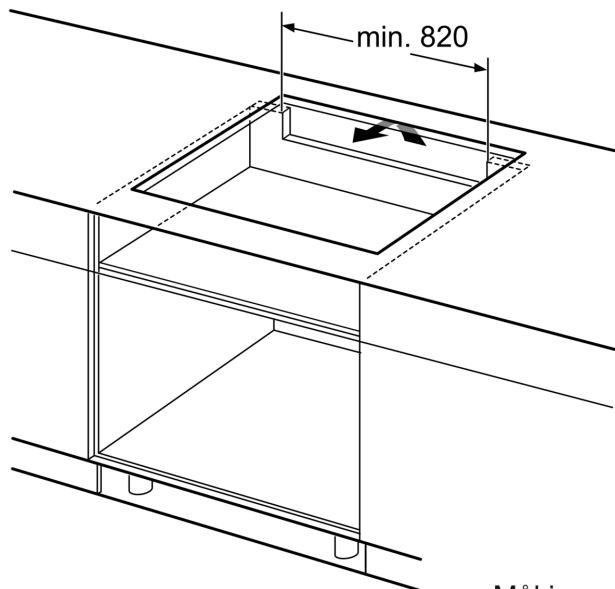

①
Det må være en
luftespalte.

Mål i mm