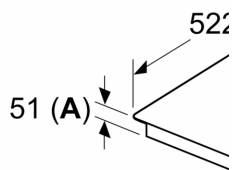

Connect-konto): Hold apparat alltid oppdatert med siste programvarestatus.

Design

**Serie 6, Induksjonstopp, 90 cm, Sort,
Overflatemontering uten ramme
PIV931HC1E**

Mål i mm

C	D	E
585-600	50	≥ 35
> 600	≥ 50	≥ 50