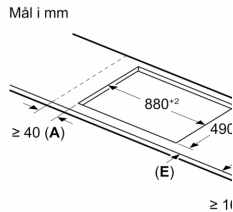

Connect-konto): Hold apparat alltid oppdatert med siste programvarestatus.

Design

**Serie 6, Induksjonstopp, 90 cm, Sort,
Overflatemontering uten ramme
PIV931HC1E**

Mål i mm

C	D	E
585-600	50	≥ 35
> 600	≥ 50	≥ 50