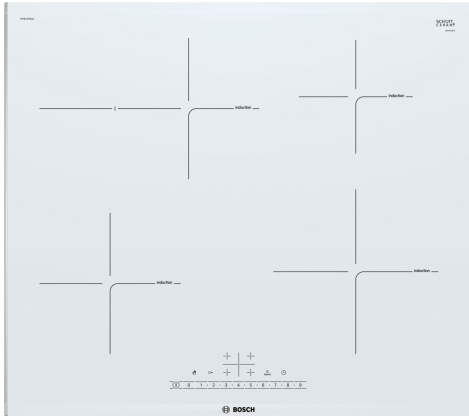

Serie 6, Induksjonstopp, 60 cm, Hvit, Overflatemontering med ramme PIF672FB1E

Induksjon-platetopp: enkel, sikker og ren matlaging med lavt energiforbruk, og full kokeglede.

- **DirectSelect**-betjening direkte og enkelt valg av ønsket kokesone, effekt og andre funksjoner.
- **Utvidbar stekesone** for ekstra store kasseroller og gryter
- **Comfort Design**: elegant og attraktivt design med fasettslipt i forkant og metallister på sidene.
- **PowerBoost**: Opptil 50 % mer kraft for raskere oppvarming av induksjonstoppen din.
- **QuickStart**: Start med en gang med ønsket tilberedningsnivå.

Teknisk data

Produktnavn/-familie:	.....Kokesone glasskeramikk
Konstruksjonstype:	.....Integrert
Rammeløs design:	..... Elektrisk
Antall soner/plater som kan brukes samtidig:	 4
Nisjemål (H x B x D):	..... 51 x 560-560 x 490-500 mm
Bredde:	..... 606 mm
Mål (HxBxD):	..... 51 x 606 x 527 mm
Emballasjemål (H x B x D):	..... 126 x 753 x 603 mm
Nettovekt:	..... 12.0 kg
Bruttovekt:	..... 14.3 kg
Restvarmeindikator:	..... Separat
Plassering av kontrollpanelet:	..... Foran
Materiale på overflaten:	..... Glasskeramikk
Farge overflate:	..... Hvit, børstet aluminium
Lengden på strømledningen:	..... 110.0 cm
EAN-kode:	 4242002861609
Spennings:	..... 220-240 V
Frekvens:	..... 50; 60 Hz

Ekstra tilbehør

HEZ9ES100 :	
HEZ9FE280	Jern panne Ø 18 / 28 cm
HEZ9SE030 :	
HEZ9SE040	4 pieces Set
HEZ9SE060	6 pieces Set
HEZ390090	Wok, rustfri med glasslokk
HEZ394301	Sammenbindingslist for dominotopper