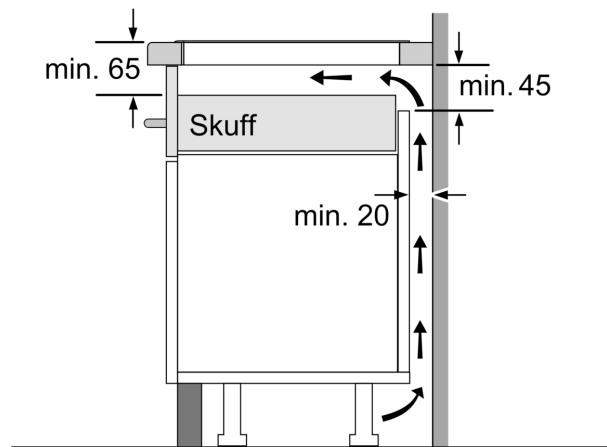

**Serie 6, Induksjonstopp, 60 cm, Hvit,
Overflatemontering med ramme
PIF672FB1E**

① Det må være en luftespalte

Mål i mm

Mål i mm

A: Min. avstand fra utskjæring til vegg.
B: Forsenkingsdybde
C: Avstanden fra benkeplatens overflate til stekeovnens fremre kant må være 30 mm. Se målene som er oppgitt for stekeovnen.

Benkeplaten som koketoppen installeres i, må kunne tåle en belastning på ca. 60 kg. Bruk en egnet underkonstruksjon ved behov.

D	E	F
585-600	50	≥ 35
> 600	≥ 50	≥ 50

Mål i mm