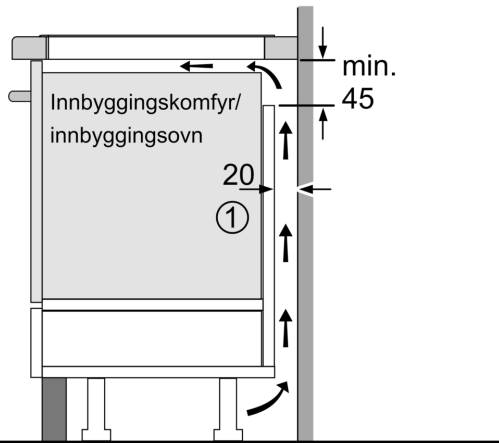

#### Installasjon

- Dimensjoner (HxBxD mm): 51 x 606 x 527
- Nødvendig størrelse på nisjen til installasjon (HxBxD mm) : 51 x

**Serie 6, Induksjonstopp, 60 cm, Hvit,  
Overflatemontering med ramme  
PIF672FB1E**