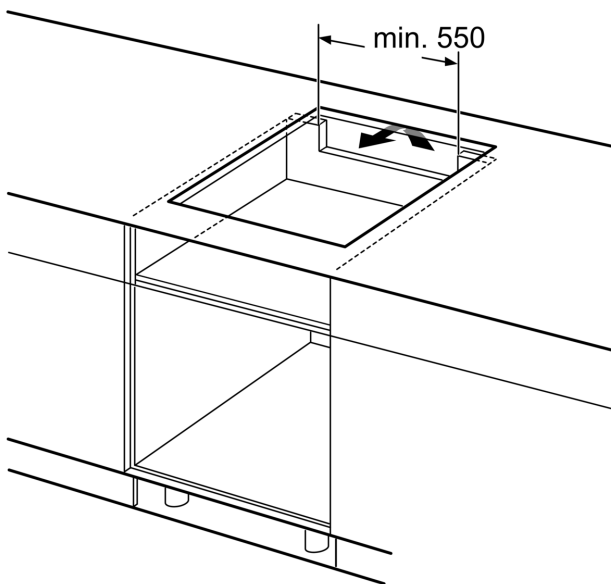

#### Installasjon

- Dimensjoner (HxBxD mm): 51 x 606 x 527
- Nødvendig størrelse på nisjen til installasjon (HxBxD mm) : 51 x

**Serie 6, Induksjonstopp, 60 cm, Hvit,  
Overflatemontering med ramme  
PIF672FB1E**

① Det må være en luftespalte

Mål i mm

Mål i mm

A: Min. avstand fra utskjæring til vegg.  
B: Forsenkingsdybde  
C: Avstanden fra benkeplatens overflate til stekeovnens fremre kant må være 30 mm. Se målene som er oppgitt for stekeovnen.