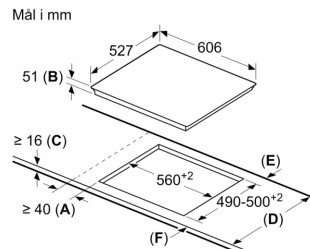

#### Installasjon

- Dimensjoner (HxBxD mm): 51 x 606 x 527
- Nødvendig størrelse på nisjen til installasjon (HxBxD mm) : 51 x

**Serie 6, Induksjonstopp, 60 cm, Hvit,  
Overflatemontering med ramme  
PIF672FB1E**

① Det må være en luftespalte

Mål i mm

Mål i mm

A: Min. avstand fra utskjæring til vegg.  
B: Forsenkingsdybde  
C: Avstanden fra benkeplatens overflate til stekeovnens fremre kant må være 30 mm. Se målene som er oppgitt for stekeovnen.