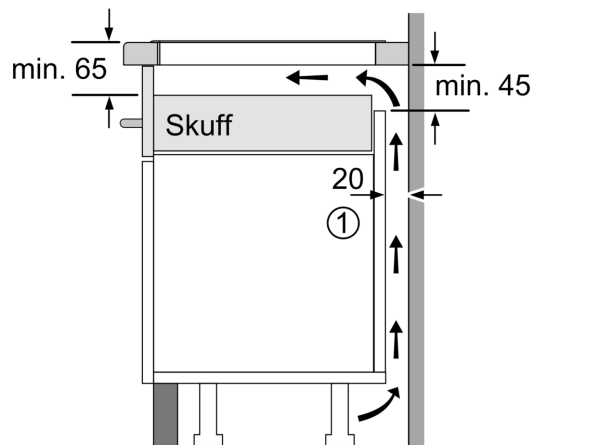

- Display som viser energiforbruket: viser energiforbruket under siste kokeprosess.

Installasjon

- Dimensjoner (HxBxD mm): 51 x 592 x 522
- Nødvendig størrelse på nisjen til installasjon (HxBxD mm) : 51 x 560 x (490 - 500)
- Min. tykkelse på benkeplaten: 16 mm
- Connected load: 7400 W
- PowerManagement funksjon: begrenser maks. effekt om nødvendig (avhenger av sikringsbeskyttelse av elektrisk installasjon).
- Ledning: 1.1 m, Kabel medfølger

**Serie 6, Induksjonstopp, 60 cm, Sort,
Overflatemontering uten ramme
PIF651FC1E**

① Det må være en luftespalte

Mål i mm

Mål i mm

Mål i mm

A: Min. avstand fra utskjæring til vegg.
B: Forsenkingsdybde
C: Avstanden fra benkeplattens overflate til stekeovnens fremre kant må være 30 mm. Se målene som er oppgitt for stekeovnen.

Benkeplaten som koketoppen installeres i, må kunne tåle en belastning på ca. 60 kg. Bruk en egnet underkonstruksjon ved behov.

D	E	F
585-600	50	≥ 35
> 600	≥ 50	≥ 50

① Det må være en luftespalte.

Mål i mm

①
Det må være en
luftespalte

Mål i mm