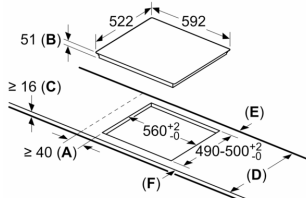

- Display som viser energiforbruket: viser energiforbruket under siste kokeprosess.

Installasjon

- Dimensjoner (HxBxD mm): 51 x 592 x 522
- Nødvendig størrelse på nisjen til installasjon (HxBxD mm) : 51 x 560 x (490 - 500)
- Min. tykkelse på benkeplaten: 16 mm
- Connected load: 7400 W
- PowerManagement funksjon: begrenser maks. effekt om nødvendig (avhenger av sikringsbeskyttelse av elektrisk installasjon).
- Ledning: 1.1 m, Kabel medfølger

**Serie 6, Induksjonstopp, 60 cm, Sort,
Overflatemontering uten ramme
PIF651FC1E**

① Det må være en luftespalte

Mål i mm

Mål i mm

Mål i mm

A: Min. avstand fra utskjæring til vegg.
B: Forsenkingsdybde
C: Avstanden fra benkeplattens overflate til stekeovnens fremre kant må være 30 mm. Se målene som er oppgitt for stekeovnen.