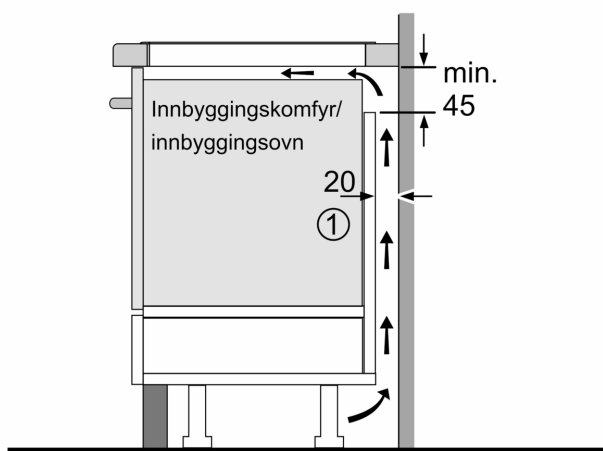

①
Det må være en
luftespalte

Mål i mm