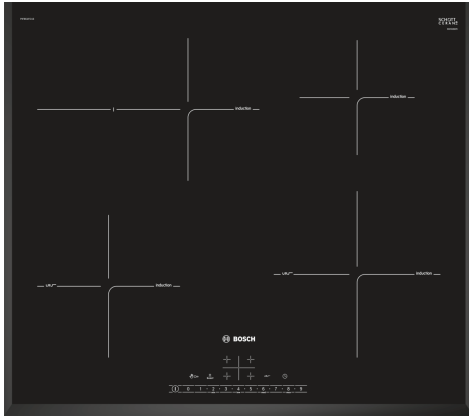

Serie 6, Induksjonstopp, 60 cm, Sort, Overflatemontering uten ramme PIF651FC1E

Platetopp med induksjon og PerfectFry: stekesensoren holder temperaturen nøyaktig på ønsket nivå, for et perfekt resultat, hver gang.

- DirectSelect-betjening direkt og enkelt valg av ønsket kokesone, effekt og andre funksjoner.
- Utvidbar stekesone for ekstra store kasseroller og gryter
- PerfectFry: Svidd mat er en saga blott.
- PowerBoost: Opptil 50 % mer kraft for raskere oppvarming av induksjonstoppen din.
- ReStart: gjenoppretter innstillingene i tilfelle platetoppen slås av utilsiktet.

- 60 cm: plass til 4 panner eller kjeler.

Fleksibilitet

- Utvidbar stekesone: bruk grillplater og liknende på den utvidbare kokesonen.
- Kokesone foran venstre: 180 mm, 1.8 kW (maks. effekt 3.1 kW)
- Kokesone venstre bak: 280 mm, 180 mm, 1.8 kW (maks. effekt 3.7 kW)
- Kokesone høyre bak: 145 mm, 1.4 kW (maks. effekt 2.1 kW)
- Kokesone foran høyre: 210 mm, 2.2 kW (maks. effekt 3.7 kW)