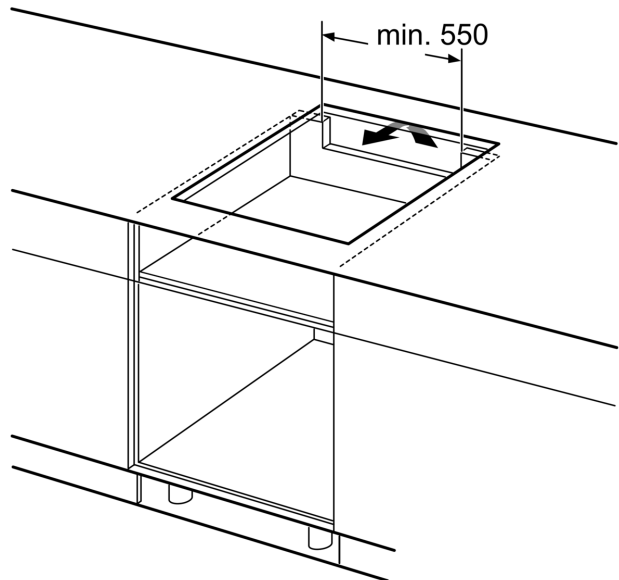

Mål i mm

Mål i mm