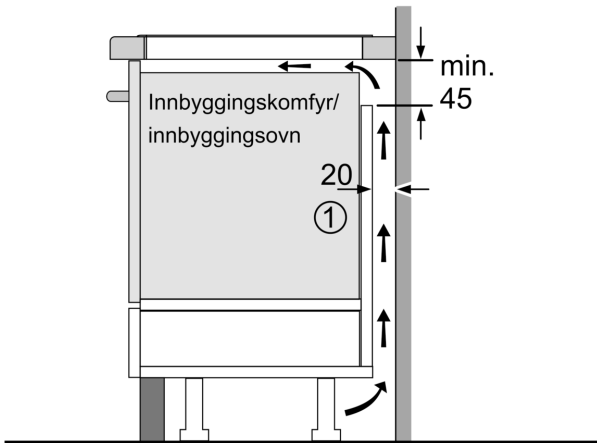

**Serie 6, Induksjonstopp, 60 cm, Sort,
Overflatemontering uten ramme
PIF651FC1E**

① Det må være en luftespalte

Mål i mm