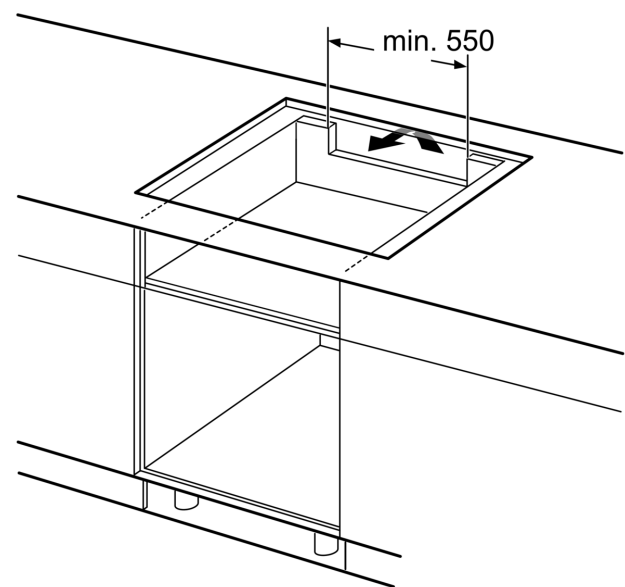

**Serie 8, Induksjonstopp, 80 cm, Sort,
Overflatemontering med ramme
PIE875DC1E**

①
Det må være en
luftespalte

Mål i mm

Mål i mm

A: Min. avstand fra utskjæring til vegg.
B: Forsenkingsdybde
C: Avstanden fra benkeplaten overflate til stekeovns fremre kant må være 30 mm. Se målene som er oppgitt for stekeovnen.

Benkeplaten som koketoppen installeres i, må kunne tåle en belastning på ca. 60 kg. Bruk en egnet underkonstruksjon ved behov.

D	E	F
585-600	50	≥ 35
> 600	≥ 50	≥ 50

Mål i mm