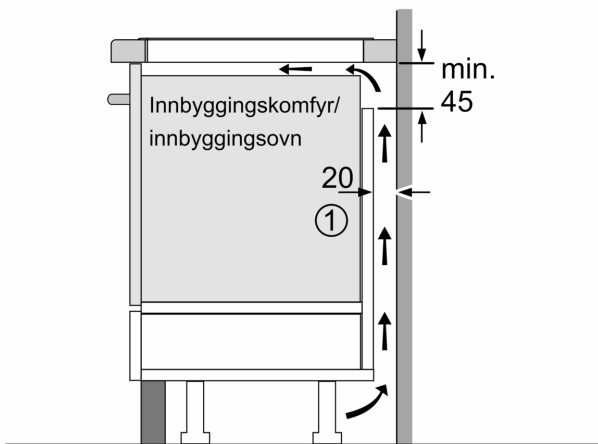

**Serie 8, Induksjonstopp, 80 cm, Sort,
Overflatemontering med ramme
PIE875DC1E**

①
Det må være en
luftespalte

Mål i mm