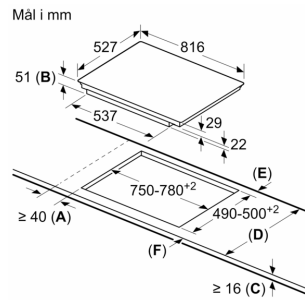

Installasjon

- Dimensjoner (HxBxD mm): 51 x 816 x 527
- Nødvendig størrelse på nisjen til installasjon (HxBxD mm) : 51 x 750 x (490 - 500)
- Min. tykkelse på benkeplaten: 16 mm
- Connected load: 7400 W
- PowerManagement funksjon: begrenser maks. effekt om nødvendig (avhenger av sikringsbeskyttelse av elektrisk installasjon).
- Ledning: 1.1 m, Kabel medfølger

Tilbehør

- Tilpassingslist 750 - 780 mm følger med

**Serie 8, Induksjonstopp, 80 cm, Sort,
Overflatemontering med ramme
PIE875DC1E**

①
Det må være en
luftespalte

Mål i mm

Mål i mm

A: Min. avstand fra utskjæring til vegg.
B: Forsenkingsdybde
C: Avstanden fra benkeplaten overflate til stekeovns fremre kant må være 30 mm. Se målene som er oppgitt for stekeovnen.