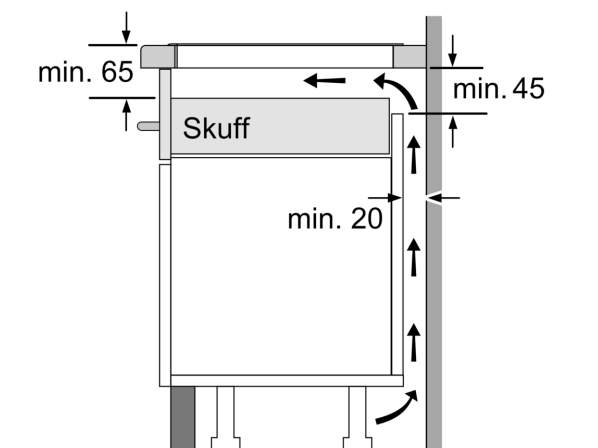

Installasjon

- Dimensjoner (HxBxD mm): 51 x 816 x 527
- Nødvendig størrelse på nisjen til installasjon (HxBxD mm) : 51 x 750 x (490 - 500)
- Min. tykkelse på benkeplaten: 16 mm
- Connected load: 7400 W
- PowerManagement funksjon: begrenser maks. effekt om nødvendig (avhenger av sikringsbeskyttelse av elektrisk installasjon).
- Ledning: 1.1 m, Kabel medfølger

Tilbehør

- Tilpassingslist 750 - 780 mm følger med

**Serie 8, Induksjonstopp, 80 cm, Sort,
Overflatemontering med ramme
PIE875DC1E**

①
Det må være en
luftespalte

Mål i mm

Mål i mm

A: Min. avstand fra utskjæring til vegg.
B: Forsenkingsdybde
C: Avstanden fra benkeplaten overflate til stekeovns fremre kant må være 30 mm. Se målene som er oppgitt for stekeovnen.

Benkeplaten som koketoppen installeres i, må kunne tåle en belastning på ca. 60 kg. Bruk en egnet underkonstruksjon ved behov.

D	E	F
585-600	50	≥ 35
> 600	≥ 50	≥ 50

Mål i mm