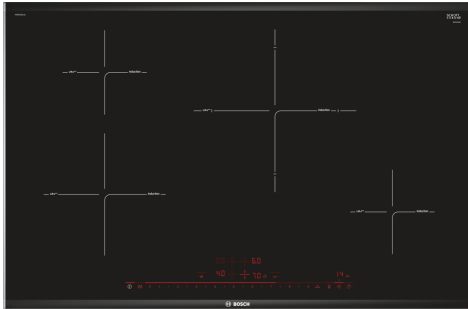

Serie 8, Induksjonstopp, 80 cm, Sort, Overflatemontering med ramme PIE875DC1E

Ekstra tilbehør

HEZ32WA00 :	
HEZ390090	Wok, rustfri med glasslokk
HEZ390210	Stekepanne for StekeSensor ø 15 cm
HEZ390220	Stekepanne for StekeSensor ø 19 cm
HEZ390230	Stekepanne for StekeSensor ø 21 cm
HEZ390250	Stekepanne for stekeSensor, ø 28 cm
HEZ394301	Sammenbindingslist for dominotopper
HEZ9ES100 :	
HEZ9FE280	Jern panne Ø 18 / 28 cm
HEZ9SE030 :	
HEZ9SE040	4 pieces Set
HEZ9SE060	6 pieces Set

Platetopp med induksjon og PerfectFry: stekesensoren holder temperaturen nøyaktig på ønsket nivå, for et perfekt resultat, hver gang.

- **DirectSelect Premium:** Stor og intuitiv berøringsskjerm.
- **PerfectFry:** Svidd mat er en saga blott.
- **PowerBoost:** Opptil 50 % mer kraft for raskere oppvarming av induksjonstoppen din.
- **ReStart:** gjenoppretter innstillingene i tilfelle platetoppen slås av utilsiktet.
- **Varselur med utkoblingsfunksjon slår av den valgte kokesonen når den innstilte tiden har gått ut.**

Teknisk data

Produktnavn/-familie:Kokesone glasskeramikk
Konstruksjonstype:Integrert
Rammeløs design:Elektrisk
Antall soner/plater som kan brukes samtidig:4
Nisjemål (H x B x D):51 x 750-780 x 490-500 mm
Apparatets bredde:816 mm
Mål (HxBxD):51 x 816 x 527 mm
Emballasjemål (H x B x D):126 x 953 x 603 mm
Nettvekt:13.3 kg
Bruttovekt:17.0 kg
Restvarmeindikator:ja
Plassering av kontrollpanelet:Foran
Materiale på overflaten:Glasskeramikk
Farge overflate:Sort, børstet aluminium
Lengden på strømledningen:110.0 cm
EAN-kode:4242002849249
Spenning:220-240 V
Frekvens:60; 50 Hz

- 80 cm: plass til 4 panner eller kjeler.

Fleksibilitet

- Kokesone foran venstre: 210 mm, 2.2 kW (maks. effekt 3.7 kW)
- Kokesone venstre bak: 145 mm, 1.4 kW (maks. effekt 2.1 kW)
- Kokesone høyre bak: 280 mm, 2.6 kW (maks. effekt 3.7 kW)
- Kokesone foran høyre: 145 mm, 1.4 kW (maks. effekt 2.1 kW)