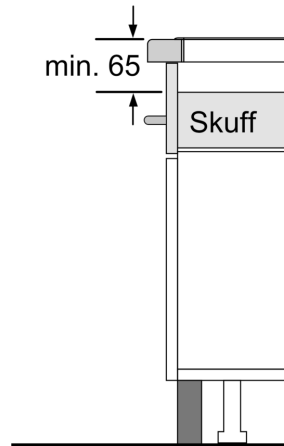

**Serie 4, Induksjonstopp, 80 cm, Sort,
Overflatemontering uten ramme
PIE811BB5E**

①
Det må være en
luftespalte