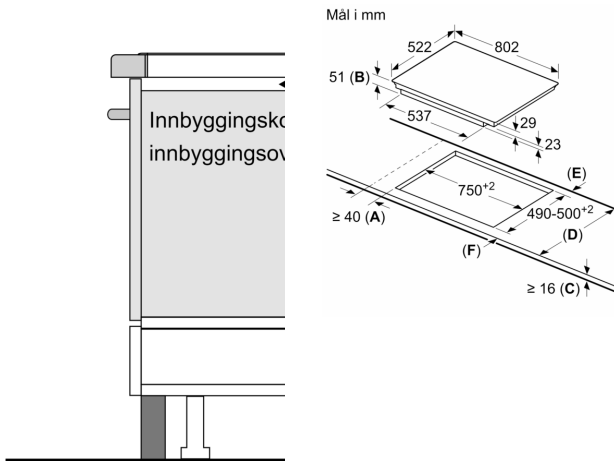

**Serie 4, Induksjonstopp, 80 cm, Sort,
Overflatemontering uten ramme
PIE811BB5E**

①
Det må være en
luftespalte