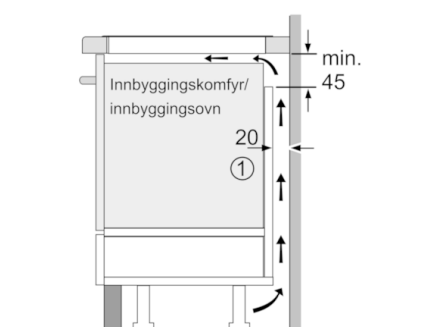

Teknisk data

Produktnavn/-familie :	Kokesone glasskeramikk
Konstruksjonstype :	Bygg-inn
Energiforbruk :	Elektrisk
Antall soner/plater som kan brukes samtidig :	4
Nisjemål i mm (H x B x D) :	51 x 560-560 x 490-500
Produktbredde (mm) :	592
Mål i mm (HxBxD) :	51 x 592 x 522
Emballasjemål (H x B x D) (mm) :	126 x 753 x 603
Nettvekt (kg) :	12,480
Bruttovekt (kg) :	14,0
Restvarmeindikator :	Separat
Plassering av kontrollpanelet :	Foran
Materiale på overflaten :	Glasskeramikk
Farge overflate :	sort
Godkjennelse :	AENOR, CE
Lengden på strømledningen (cm) :	110
EAN-kode :	4242002848860
Tilkoblingseffekt (W) :	7400
Spennning (V) :	220-240
Frekvens (Hz) :	50; 60

Serie | 6 Platetopper

Induksjonstopp, 60 cm

Rammeløs

PIE651FG1X

①
Det må være en
luftespalte

Mål i mm

Mål i mm

* Min. avstand fra
utskjæring til vegg
** Forsenkingsdybde
*** Ved undermontert stekeovn min. 30,
ev. mer; se målene som er oppgitt
for stekeovnen

Mål i mm

①
Det må være en
luftespalte.

Mål i mm

①
Det må være en
luftespalte

Mål i mm