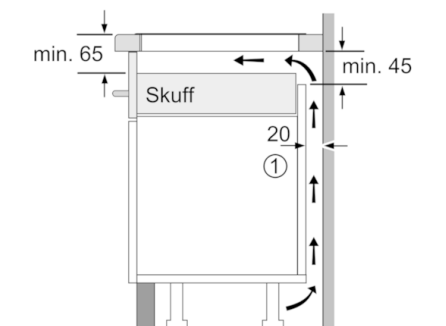

Teknisk data

Produktnavn/-familie :	Kokesone glasskeramikk
Konstruksjonstype :	Bygg-inn
Energiforbruk :	Elektrisk
Antall soner/plater som kan brukes samtidig :	4
Nisjemål i mm (H x B x D) :	51 x 560-560 x 490-500
Produktbredde (mm) :	592
Mål i mm (HxBxD) :	51 x 592 x 522
Emballasjemål (H x B x D) (mm) :	126 x 753 x 603
Nettvekt (kg) :	12,480
Bruttovekt (kg) :	14,0
Restvarmeindikator :	Separat
Plassering av kontrollpanelet :	Foran
Materiale på overflaten :	Glasskeramikk
Farge overflate :	sort
Godkjennelse :	AENOR, CE
Lengden på strømledningen (cm) :	110
EAN-kode :	4242002848860
Tilkoblingseffekt (W) :	7400
Spennning (V) :	220-240
Frekvens (Hz) :	50; 60

Serie | 6 Platetopper

Induksjonstopp, 60 cm

Rammeløs

PIE651FG1X

①
Det må være en
luftespalte

Mål i mm

Mål i mm

* Min. avstand fra
utskjæring til vegg
** Forsenkingsdybde
*** Ved undermontert stekeovn min. 30,
ev. mer; se målene som er oppgitt
for stekeovnen

Mål i mm

①
Det må være en
luftespalte.

Mål i mm

①
Det må være en
luftespalte

Mål i mm