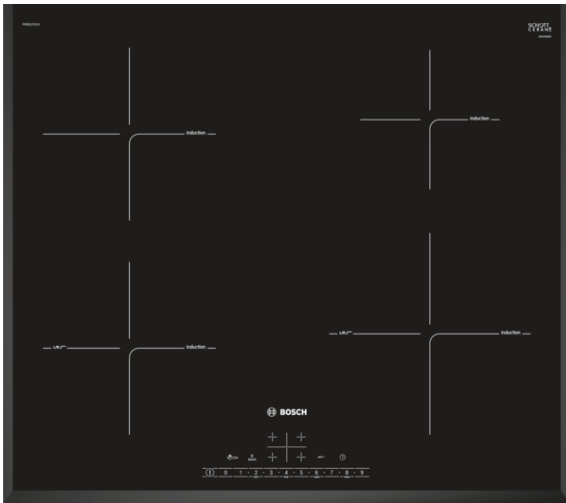

Serie | 6
**Induksjonstopp, 60 cm
Rammeløs
PIE651FG1X**

Ekstra tilbehør

HEZ390090 : Wok, rustfri med glasslokk
HEZ390210 : Stekepanne for StekeSensor ø 15 cm
HEZ390230 : Stekepanne for StekeSensor ø 21 cm

**Induksjonstopp med PerfectFry-
stekesensor med automatisk
temperaturkontroll - for et perfekt resultat,
hver gang.**

- **DirectSelect:** direkt og enkelt valg av ønsket kokesone, effekt og andre funksjoner.
- PerfectFry-stekesensoren med fire temperaturvalg garanterer alltid et perfekt resultat.
- **Fasett-design:** elegant, tiltalende design med skrå front og sider.
- Varselur med utkoblingsfunksjon slår av den valgte kokesonen når den innstilte tiden har gått ut.
- Opp til 50% raskere oppvarming med PowerBoost.
- **Induksjon:** rask og presis matlaging, enkel rengjøring og lavt energiforbruk.

Serie | 6 Platetopper

Induksjonstopp, 60 cm

Rammeløs

PIE651FG1X

Induksjonstopp med PerfectFry-stekesensor med automatisk temperaturkontroll - for et perfekt resultat, hver gang.

Komfort

- DirectSelect-betjening
- 17 effekttrinn