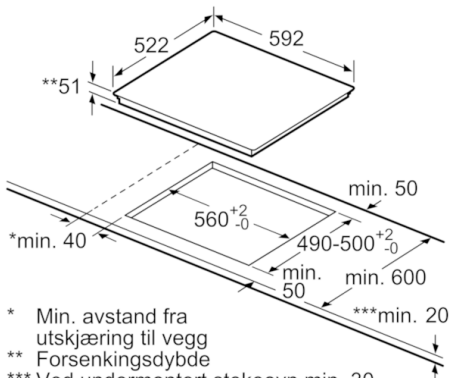

Teknisk data

Produktnavn/-familie :	Kokesone glasskeramikk
Konstruksjonstype :	Bygg-inn
Energiforbruk :	Elektrisk
Antall soner/plater som kan brukes samtidig :	4
Nisjemål i mm (H x B x D) :	51 x 560-560 x 490-500
Produktbredde (mm) :	592
Mål i mm (HxBxD) :	51 x 592 x 522
Emballasjemål (H x B x D) (mm) :	126 x 753 x 603
Nettvekt (kg) :	12,480
Bruttovekt (kg) :	14,0
Restvarmeindikator :	Separat
Plassering av kontrollpanelet :	Foran
Materiale på overflaten :	Glasskeramikk
Farge overflate :	sort
Godkjennelse :	AENOR, CE
Lengden på strømledningen (cm) :	110
EAN-kode :	4242002848860
Tilkoblingseffekt (W) :	7400
Spennning (V) :	220-240
Frekvens (Hz) :	50; 60

Serie | 6 Platetopper

Induksjonstopp, 60 cm

Rammeløs

PIE651FG1X

①
Det må være en
luftespalte

Mål i mm

Mål i mm

* Min. avstand fra
utskjæring til vegg
** Forsenkingsdybde
*** Ved undermontert stekeovn min. 30,
ev. mer; se målene som er oppgitt
for stekeovnen

Mål i mm

①
Det må være en
luftespalte.

Mål i mm

①
Det må være en
luftespalte

Mål i mm