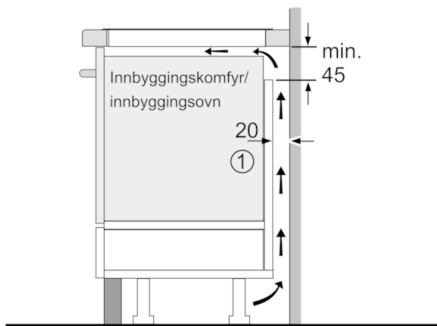

Teknisk data

Produktnavn/-familie :	Kokesone glasskeramikk
Konstruksjonstype :	Bygg-inn
Energiforbruk :	Elektrisk
Antall soner/plater som kan brukes samtidig :	4
Nisjemål i mm (H x B x D) :	51 x 560-560 x 490-500
Produktbredde (mm) :	592
Mål i mm (HxBxD) :	51 x 592 x 522
Emballasjemål (H x B x D) (mm) :	126 x 753 x 603
Nettvekt (kg) :	12,480
Bruttovekt (kg) :	14,0
Restvarmeindikator :	Separat
Plassering av kontrollpanelet :	Foran
Materiale på overflaten :	Glasskeramikk
Farge overflate :	sort
Godkjennelse :	AENOR, CE
Lengden på strømledningen (cm) :	110
EAN-kode :	4242002848860
Tilkoblingseffekt (W) :	7400
Spennning (V) :	220-240
Frekvens (Hz) :	50; 60

- Kasserollesensor
- ReStart-funksjon
- QuickStart-funksjon

Miljø og sikkerhet

- Barnesikring hindrer utilsiktet betjening
- 2-trinns restvarmeindikator for hver sone
- Display som viser energiforbruket
- Med Norwesco-stikkontakt

Serie | 6 Platetopper

Induksjonstopp, 60 cm

Rammeløs

PIE651FG1X

①
Det må være en
luftespalte

Mål i mm

Mål i mm

* Min. avstand fra
utskjæring til vegg
** Forsenkingsdybde
*** Ved undermontert stekeovn min. 30,
ev. mer; se målene som er oppgitt
for stekeovnen

Mål i mm

①
Det må være en
luftespalte.

Mål i mm

①
Det må være en
luftespalte

Mål i mm