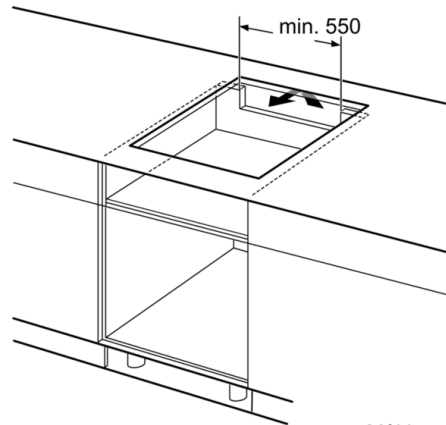

Teknisk data

Produktnavn/-familie :	Kokesone glasskeramikk
Konstruksjonstype :	Bygg-inn
Energiforbruk :	Elektrisk
Antall soner/plater som kan brukes samtidig :	4
Nisjemål i mm (H x B x D) :	51 x 560-560 x 490-500
Produktbredde (mm) :	592
Mål i mm (HxBxD) :	51 x 592 x 522
Emballasjemål (H x B x D) (mm) :	126 x 753 x 603
Nettvekt (kg) :	12,480
Bruttovekt (kg) :	14,0
Restvarmeindikator :	Separat
Plassering av kontrollpanelet :	Foran
Materiale på overflaten :	Glasskeramikk
Farge overflate :	sort
Godkjennelse :	AENOR, CE
Lengden på strømledningen (cm) :	110
EAN-kode :	4242002848860
Tilkoblingseffekt (W) :	7400
Spennning (V) :	220-240
Frekvens (Hz) :	50; 60

Serie | 6 Platetopper

Induksjonstopp, 60 cm

Rammeløs

PIE651FG1X

①
Det må være en
luftespalte

Mål i mm

Mål i mm

* Min. avstand fra
utskjæring til vegg
** Forsenkingsdybde
*** Ved undermontert stekeovn min. 30,
ev. mer; se målene som er oppgitt
for stekeovnen

Mål i mm

①
Det må være en
luftespalte.

Mål i mm

①
Det må være en
luftespalte

Mål i mm