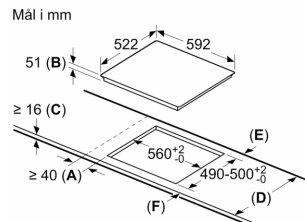

1. **A:** Min. avstand fra utskjæring til vegg.
   B: Forsenkingsdybde
   C: Avstanden fra benkeplatens overflate til stekeovnens fremre kant må være 30 mm. Se målene som er oppgitt for stekeovnen.

Benkeplaten som koketoppen installeres i, må kunne tåle en belastning på ca. 60 kg. Bruk en egnet underkonstruksjon ved behov.

D	E	F
585-600	50	≥ 35
> 600	≥ 50	≥ 50