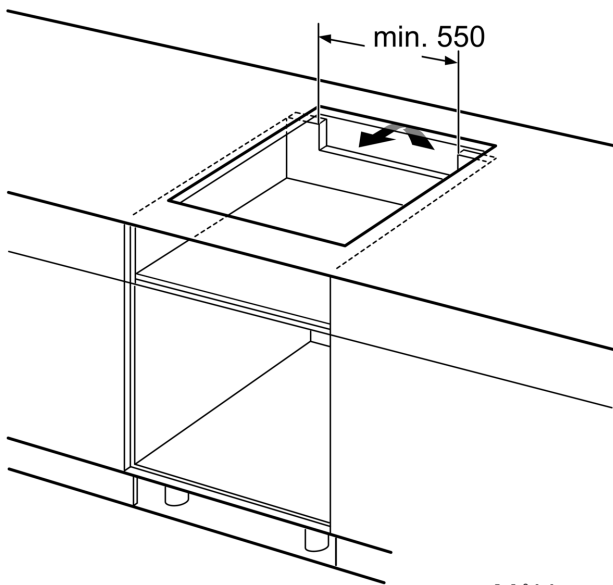

**Serie 6, Induksjonstopp, 60 cm, Sort,
Overflatemontering uten ramme
PIE651FC1E**