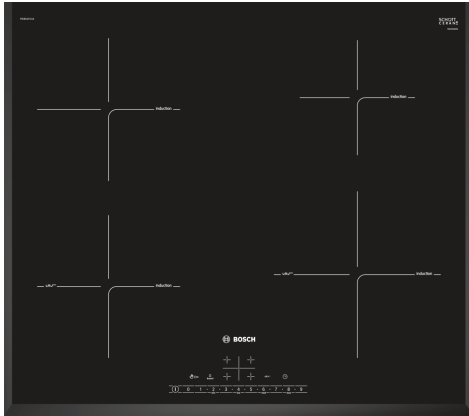

Serie 6, Induksjonstopp, 60 cm, Sort, Overflatemontering uten ramme PIE651FC1E

Ekstra tilbehør

HEZ32WA00 :	
HEZ390090	Wok, rustfri med glasslokk
HEZ390210	Stekepanne for StekeSensor ø 15 cm
HEZ390230	Stekepanne for StekeSensor ø 21 cm
HEZ9ES100 :	
HEZ9FE280	Jern panne Ø 18 / 28 cm
HEZ9SE030 :	
HEZ9SE040	4 pieces Set
HEZ9SE060	6 pieces Set

Platetopp med induksjon og PerfectFry: stekesensoren holder temperaturen nøyaktig på ønsket nivå, for et perfekt resultat, hver gang.

- **DirectSelect**-betjening direkt og enkelt valg av ønsket kokesone, effekt og andre funksjoner.
- **PerfectFry**: Svidd mat er en saga blott.
- **PowerBoost**: Opptil 50 % mer kraft for raskere oppvarming av induksjonstoppen din.
- **ReStart**: gjenoppretter innstillingene i tilfelle platetoppen slås av utilsiktet.
- **Varselur med utkoblingsfunksjon** slår av den valgte kokesonen når den innstilte tiden har gått ut.

Teknisk data

Produktnavn/-familie:	.....Kokesone glasskeramikk
Konstruksjonstype:	.....Integrert
Rammeløs design:	.....Elektrisk
Antall soner/plater som kan brukes samtidig:	4
Nisjemål (H x B x D):	.....51 x 560-560 x 490-500 mm
Apparatets bredde:	.....592 mm
Mål (HxBxD):	.....51 x 592 x 522 mm
Emballasjemål (H x B x D):	.....126 x 753 x 603 mm
Nettvekt:	.....11.6 kg
Bruttovekt:	.....13.8 kg
Restvarmeindikator:	.....ja
Plassering av kontrollpanelet:	.....Foran
Materiale på overflaten:	.....Glasskeramikk
Farge overflate:	.....Sort
Lengden på strømledningen:	.....110.0 cm
EAN-kode:	4242002848846
Spenning:	.....220-240 V
Frekvens:	.....60; 50 Hz