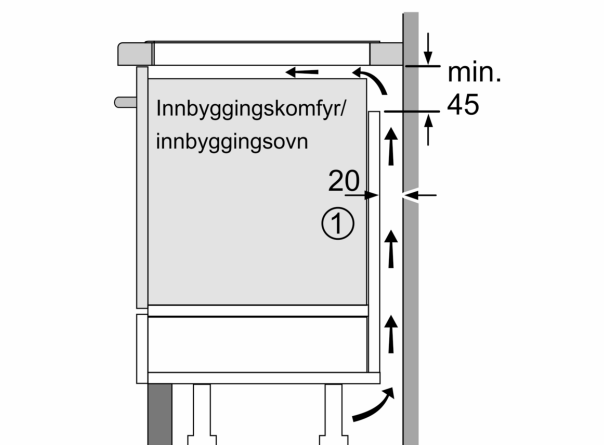

Installasjon

- Dimensjoner (HxBxD mm): 51 x 592 x 522
- Nødvendig størrelse på nisjen til installasjon (HxBxD mm) : 51 x 560 x (490 - 500)
- Min. tykkelse på benkeplaten: 16 mm
- Connected load: 7400 W
- PowerManagement funksjon: begrenser maks. effekt om nødvendig (avhenger av sikringsbeskyttelse av elektrisk installasjon).
- Ledning: 1.1 m, Kabel medfølger

**Serie 6, Induksjonstopp, 60 cm, Sort,
Overflatemontering uten ramme
PIE651FC1E**

Mål i mm

- A:** Min. avstand fra utskjæring til vegg.
B: Forsenkingsdybde
C: Avstanden fra benkeplatens overflate til stekeovnens fremre kant må være 30 mm. Se målene som er oppgitt for stekeovnen.

Benkeplaten som koketoppen installeres i, må kunne tåle en belastning på ca. 60 kg. Bruk en egnet underkonstruksjon ved behov.

D	E	F
585-600	50	≥ 35
> 600	≥ 50	≥ 50

- ① Det må være en luftespalte.

Mål i mm