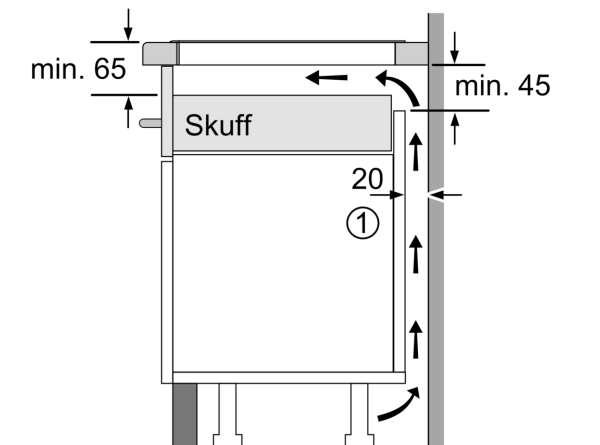

Installasjon

- Dimensjoner (HxBxD mm): 51 x 592 x 522
- Nødvendig størrelse på nisjen til installasjon (HxBxD mm) : 51 x 560 x (490 - 500)
- Min. tykkelse på benkeplaten: 16 mm
- Connected load: 7400 W
- PowerManagement funksjon: begrenser maks. effekt om nødvendig (avhenger av sikringsbeskyttelse av elektrisk installasjon).
- Ledning: 1.1 m, Kabel medfølger

**Serie 6, Induksjonstopp, 60 cm, Sort,
Overflatemontering uten ramme
PIE651FC1E**

Mål i mm

- A:** Min. avstand fra utskjæring til vegg.
B: Forsenkingsdybde
C: Avstanden fra benkeplatens overflate til stekeovnens fremre kant må være 30 mm. Se målene som er oppgitt for stekeovnen.

Benkeplaten som koketoppen installeres i, må kunne tåle en belastning på ca. 60 kg. Bruk en egnet underkonstruksjon ved behov.

D	E	F
585-600	50	≥ 35
> 600	≥ 50	≥ 50

- ① Det må være en luftespalte.

Mål i mm

- ① Det må være en luftespalte

Mål i mm