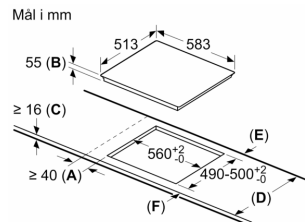

Teknisk data

Produktnavn/-familie:Kokesone glasskeramikk
Konstruksjonstype:Integrert
Rammeløs design: Elektrisk
Antall soner/plater som kan brukes samtidig: 4
Nisjemål (H x B x D): 55 x 560-560 x 490-500 mm
Bredde: 583 mm
Mål (HxBxD): 55 x 583 x 513 mm
Emballasjemål (H x B x D): 126 x 753 x 603 mm
Nettovekt:11.2 kg
Bruttovekt: 13.5 kg
Restvarmeindikator: Separat
Plassering av kontrollpanelet: Foran
Materiale på overflaten: Glasskeramikk
Farge overflate: Sort, rustfritt stål
Fargen på rammen: rustfritt stål
Lengden på strømledningen: 110.0 cm
EAN-kode:4242002861593
Spennning:220-240 V
Frekvens:60; 50 Hz

**Serie 4, Induksjonstopp, 60 cm, Sort,
Overflatemontering med ramme
PIE645BB1E**

①
Det må være en
luftespalte

Mål i mm

①
Det må være en
luftespalte.

Mål i mm

A: Min. avstand fra utskjæring til vegg.
B: Forsenkingsdybde
C: Avstanden fra benkeplaten overflate
til stekeovnens fremre kant må være
30 mm. Se målene som er oppgitt for
stekeovnen.

Benkeplaten som koketoppen installeres i,
må kunne tåle en belastning på ca. 60 kg.
Bruk en egnet underkonstruksjon ved behov.

D	E	F
585-600	50	≥ 35
> 600	≥ 50	≥ 50

Mål i mm

Mål i mm

①
Det må være en
luftespalte.

Mål i mm