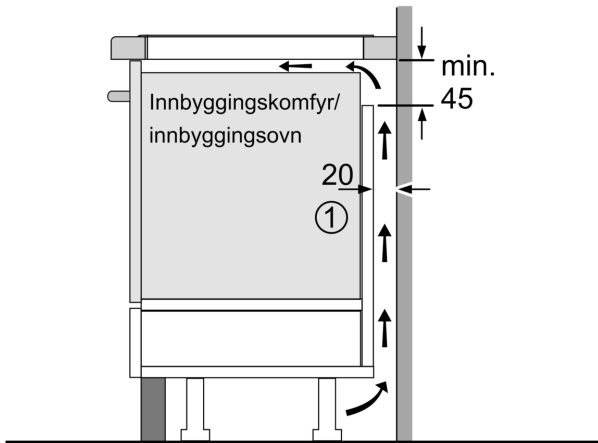

Induksjon-platetopp: enkel, sikker og ren matlaging med lavt energiforbruk, og full kokeglede.

- TouchSelect gjør det enkelt å velge kokesone og effekt.
- Ramme i rustfritt stål - enkelt å installere og integrere i benkeplaten.
- PowerBoost: Opptil 50 % mer kraft for raskere oppvarming av induksjonstoppen din.
- ReStart: gjenoppretter innstillingene i tilfelle platetoppen slås av utilsiktet.
- Varselur med utkoblingsfunksjon slår av den valgte kokesonen når den innstilte tiden har gått ut.

Teknisk data

Produktnavn/-familie:Kokesone glasskeramikk
Konstruksjonstype:Integrert
Rammeløs design: Elektrisk
Antall soner/plater som kan brukes samtidig: 4
Nisjemål (H x B x D): 55 x 560-560 x 490-500 mm
Bredde: 583 mm
Mål (HxBxD): 55 x 583 x 513 mm
Emballasjemål (H x B x D): 126 x 753 x 603 mm
Nettovekt:11.2 kg
Bruttovekt: 13.5 kg
Restvarmeindikator: Separat
Plassering av kontrollpanelet: Foran
Materiale på overflaten: Glasskeramikk
Farge overflate: Sort, rustfritt stål
Fargen på rammen: rustfritt stål
Lengden på strømledningen: 110.0 cm
EAN-kode:4242002861593
Spennning:220-240 V
Frekvens:60; 50 Hz

**Serie 4, Induksjonstopp, 60 cm, Sort,
Overflatemontering med ramme
PIE645BB1E**

①
Det må være en
luftespalte

Mål i mm

①
Det må være en
luftespalte.

Mål i mm

A: Min. avstand fra utskjæring til vegg.
B: Forsenkingsdybde
C: Avstanden fra benkeplaten overflate
til stekeovnens fremre kant må være
30 mm. Se målene som er oppgitt for
stekeovnen.