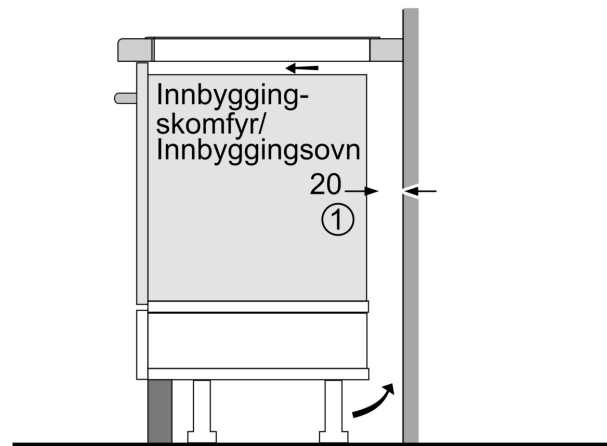

Teknisk data

Produktnavn/-familie:Kokesone glasskeramikk
Konstruksjonstype:Integrert
Rammeløs design: Elektrisk
Antall soner/plater som kan brukes samtidig: 4
Nisjemål (H x B x D): 55 x 560-560 x 490-500 mm
Bredde: 583 mm
Mål (HxBxD): 55 x 583 x 513 mm
Emballasjemål (H x B x D): 126 x 753 x 603 mm
Nettovekt:11.2 kg
Bruttovekt: 13.5 kg
Restvarmeindikator: Separat
Plassering av kontrollpanelet: Foran
Materiale på overflaten: Glasskeramikk
Farge overflate: Sort, rustfritt stål
Fargen på rammen: rustfritt stål
Lengden på strømledningen: 110.0 cm
EAN-kode:4242002861593
Spennning:220-240 V
Frekvens:60; 50 Hz

**Serie 4, Induksjonstopp, 60 cm, Sort,
Overflatemontering med ramme
PIE645BB1E**

①
Det må være en
luftespalte

Mål i mm

①
Det må være en
luftespalte.

Mål i mm

A: Min. avstand fra utskjæring til vegg.
B: Forsenkingsdybde
C: Avstanden fra benkeplaten overflate
til stekeovnens fremre kant må være
30 mm. Se målene som er oppgitt for
stekeovnen.

Benkeplaten som koketoppen installeres i,
må kunne tåle en belastning på ca. 60 kg.
Bruk en egnet underkonstruksjon ved behov.

D	E	F
585-600	50	≥ 35
> 600	≥ 50	≥ 50

Mål i mm

Mål i mm

①
Det må være en
luftespalte.

Mål i mm