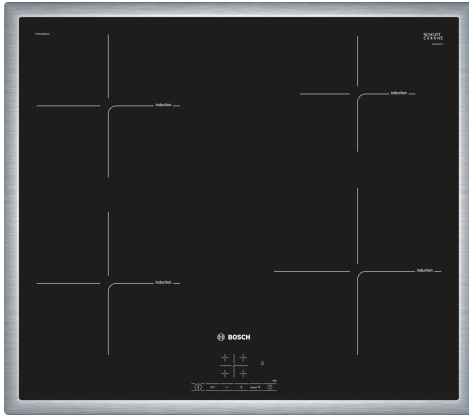

Serie 4, Induksjonstopp, 60 cm, Sort, Overflatemontering med ramme PIE645BB1E

Ekstra tilbehør

HEZ390090	Wok, rustfri med glasslokk
HEZ9ES100 :	
HEZ9FE280	Jern panne Ø 18 / 28 cm
HEZ9SE030 :	
HEZ9SE040	4 pieces Set
HEZ9SE060	6 pieces Set

Induksjon-platetopp: enkel, sikker og ren matlaging med lavt energiforbruk, og full kokeglede.

- TouchSelect gjør det enkelt å velge kokesone og effekt.
- Ramme i rustfritt stål - enkelt å installere og integrere i benkeplaten.
- PowerBoost: Opptil 50 % mer kraft for raskere oppvarming av induksjonstoppen din.
- ReStart: gjenoppretter innstillingene i tilfelle platetoppen slås av utilsiktet.
- Varselur med utkoblingsfunksjon slår av den valgte kokesonen når den innstilte tiden har gått ut.

Teknisk data

Produktnavn/-familie:Kokesone glasskeramikk
Konstruksjonstype:Integrert
Rammeløs design: Elektrisk
Antall soner/plater som kan brukes samtidig: 4
Nisjemål (H x B x D): 55 x 560-560 x 490-500 mm
Bredde: 583 mm
Mål (HxBxD): 55 x 583 x 513 mm
Emballasjemål (H x B x D): 126 x 753 x 603 mm
Nettovekt:11.2 kg
Bruttovekt: 13.5 kg
Restvarmeindikator: Separat
Plassering av kontrollpanelet: Foran
Materiale på overflaten: Glasskeramikk
Farge overflate: Sort, rustfritt stål
Fargen på rammen: rustfritt stål
Lengden på strømledningen: 110.0 cm
EAN-kode:4242002861593
Spennning:220-240 V
Frekvens:60; 50 Hz