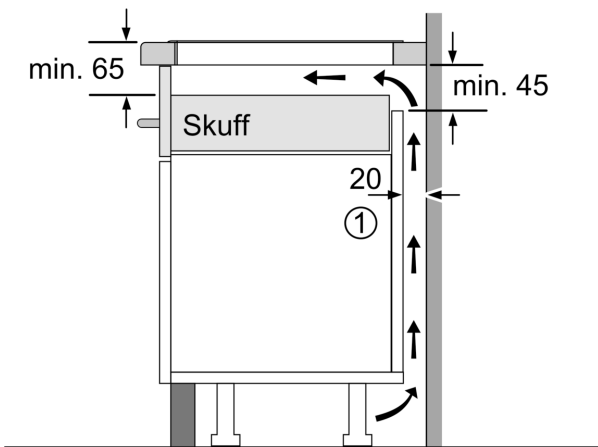

Teknisk data

Produktnavn/-familie:Kokesone glasskeramikk
Konstruksjonstype:Integrert
Rammeløs design: Elektrisk
Antall soner/plater som kan brukes samtidig: 4
Nisjemål (H x B x D): 55 x 560-560 x 490-500 mm
Bredde: 583 mm
Mål (HxBxD): 55 x 583 x 513 mm
Emballasjemål (H x B x D): 126 x 753 x 603 mm
Nettovekt:11.2 kg
Bruttovekt: 13.5 kg
Restvarmeindikator: Separat
Plassering av kontrollpanelet: Foran
Materiale på overflaten: Glasskeramikk
Farge overflate: Sort, rustfritt stål
Fargen på rammen: rustfritt stål
Lengden på strømledningen: 110.0 cm
EAN-kode:4242002861593
Spennning:220-240 V
Frekvens:60; 50 Hz

**Serie 4, Induksjonstopp, 60 cm, Sort,
Overflatemontering med ramme
PIE645BB1E**

①
Det må være en
luftespalte

Mål i mm

①
Det må være en
luftespalte.

Mål i mm

A: Min. avstand fra utskjæring til vegg.
B: Forsenkingsdybde
C: Avstanden fra benkeplaten overflate
til stekeovnens fremre kant må være
30 mm. Se målene som er oppgitt for
stekeovnen.

Benkeplaten som koketoppen installeres i,
må kunne tåle en belastning på ca. 60 kg.
Bruk en egnet underkonstruksjon ved behov.

D	E	F
585-600	50	≥ 35
> 600	≥ 50	≥ 50

Mål i mm

Mål i mm

①
Det må være en
luftespalte.

Mål i mm