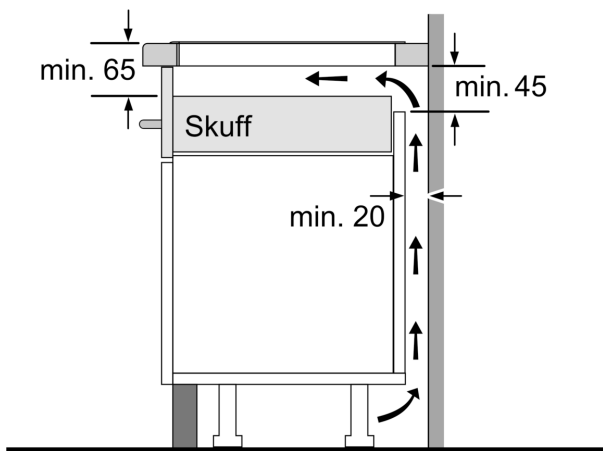

Teknisk data

Produktnavn/-familie:Kokesone glasskeramikk
Konstruksjonstype:Integrert
Rammeløs design: Elektrisk
Antall soner/plater som kan brukes samtidig: 4
Nisjemål (H x B x D): 55 x 560-560 x 490-500 mm
Bredde: 583 mm
Mål (HxBxD): 55 x 583 x 513 mm
Emballasjemål (H x B x D): 126 x 753 x 603 mm
Nettovekt:11.2 kg
Bruttovekt: 13.5 kg
Restvarmeindikator: Separat
Plassering av kontrollpanelet: Foran
Materiale på overflaten: Glasskeramikk
Farge overflate: Sort, rustfritt stål
Fargen på rammen: rustfritt stål
Lengden på strømledningen: 110.0 cm
EAN-kode:4242002861593
Spennning:220-240 V
Frekvens:60; 50 Hz

**Serie 4, Induksjonstopp, 60 cm, Sort,
Overflatemontering med ramme
PIE645BB1E**

①
Det må være en
luftespalte

Mål i mm

①
Det må være en
luftespalte.

Mål i mm

A: Min. avstand fra utskjæring til vegg.
B: Forsenkingsdybde
C: Avstanden fra benkeplaten overflate
til stekeovnens fremre kant må være
30 mm. Se målene som er oppgitt for
stekeovnen.

Benkeplaten som koketoppen installeres i,
må kunne tåle en belastning på ca. 60 kg.
Bruk en egnet underkonstruksjon ved behov.

D	E	F
585-600	50	≥ 35
> 600	≥ 50	≥ 50

Mål i mm

Mål i mm

①
Det må være en
luftespalte.

Mål i mm