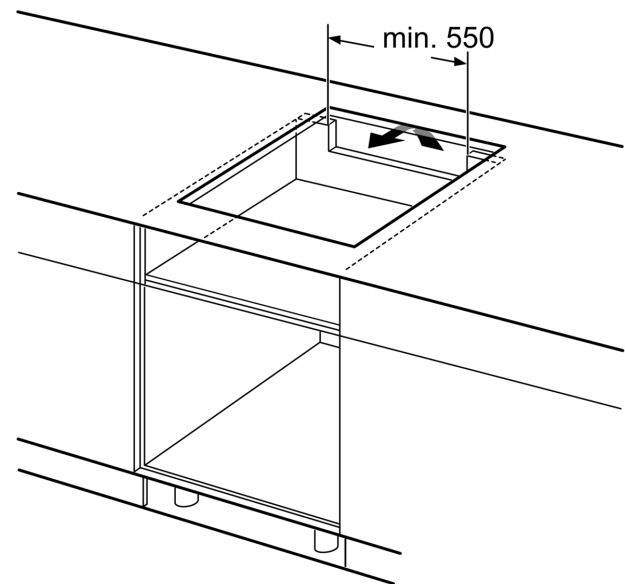

**Serie 4, Induksjonstopp, 60 cm, Sort,
Overflatemontering med ramme
PIE645BB1E**

①
Det må være en
luftespalte

Mål i mm

①
Det må være en
luftespalte.

Mål i mm

A: Min. avstand fra utskjæring til vegg.
B: Forsenkingsdybde
C: Avstanden fra benkeplaten overflate
til stekeovnens fremre kant må være
30 mm. Se målene som er oppgitt for
stekeovnen.

Benkeplaten som koketoppen installeres i,
må kunne tåle en belastning på ca. 60 kg.
Bruk en egnet underkonstruksjon ved behov.

D	E	F
585-600	50	≥ 35
> 600	≥ 50	≥ 50

Mål i mm