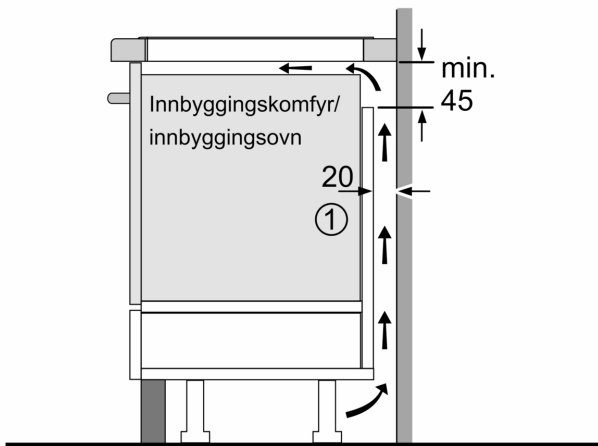

Installasjon

- Dimensjoner (HxBxD mm): 51 x 592 x 522
- Nødvendig størrelse på nisjen til installasjon (HxBxD mm) : 51 x 560 x (490 - 500)
- Min. tykkelse på benkeplaten: 16 mm
- Connected load: 7400 W
- PowerManagement funksjon: begrenser maks. effekt om nødvendig (avhenger av sikringsbeskyttelse av elektrisk installasjon).

**Serie 6, Induksjonstopp, 60 cm, Sort,
Overflatemontering uten ramme
PIE63KHC1Z**

Mål i mm

A: Min. avstand fra koketoppstjærning til vegg

B: Klaringen mellom overflaten av benkeplaten og toppen av forsiden av stekeovnen må være 30 mm

Se plasskrav for stekeovn

Benkeplaten som koketoppen monteres i, må tåle en belastning på ca. 60 kg; det må brukes egnet underkonstruksjon ved behov

C	D	E
585-600	50	≥ 35
> 600	≥ 50	≥ 50

A: Utskjæringsdybde

Mål i mm

① Det må være en luftespalte.

Mål i mm

①
Det må være en
luftespalte

Mål i mm

Mål i mm