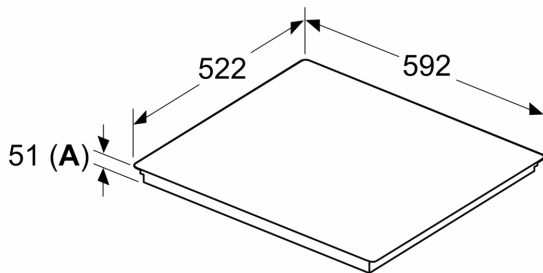

**Serie 6, Induksjonstopp, 60 cm, Sort,
Overflatemontering uten ramme
PIE63KHC1Z**

Mål i mm