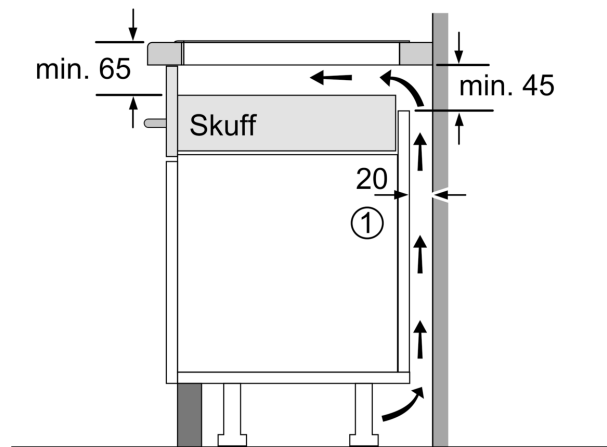

Installasjon

- Dimensjoner (HxBxD mm): 51 x 592 x 522
- Nødvendig størrelse på nisjen til installasjon (HxBxD mm) : 51 x 560 x (490 - 500)
- Min. tykkelse på benkeplaten: 16 mm
- Connected load: 7400 W
- PowerManagement funksjon: begrenser maks. effekt om nødvendig (avhenger av sikringsbeskyttelse av elektrisk installasjon).

**Serie 6, Induksjonstopp, 60 cm, Sort,
Overflatemontering uten ramme
PIE63KHC1Z**

Mål i mm

A: Min. avstand fra koketoppstjærning til vegg

B: Klaringen mellom overflaten av benkeplaten og toppen av forsiden av stekeovnen må være 30 mm

Se plasskrav for stekeovn

Benkeplaten som koketoppen monteres i, må tåle en belastning på ca. 60 kg; det må brukes egnet underkonstruksjon ved behov

C	D	E
585-600	50	≥ 35
> 600	≥ 50	≥ 50

A: Utskjæringsdybde

Mål i mm

① Det må være en luftespalte.

Mål i mm

①
Det må være en
luftespalte

Mål i mm

Mål i mm