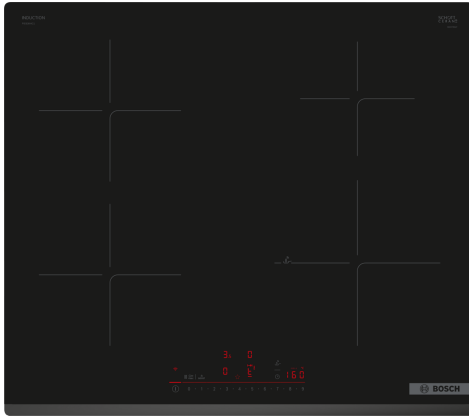

Serie 6, Induksjonstopp, 60 cm, Sort, Overflatemontering uten ramme PIE63KHC1Z

HEZ32WA00 :
HEZ390090 Wok, rustfri med glasslokk
HEZ390210 Stekepanne for StekeSensor ø 15 cm
HEZ390220 Stekepanne for StekeSensor ø 19 cm
HEZ390230 Stekepanne for StekeSensor ø 21 cm
HEZ9ES100 :
HEZ9FE280 Jern panne Ø 18 / 28 cm
HEZ9SE030 :
HEZ9SE040 4 pieces Set
HEZ9SE060 6 pieces Set

DirectSelect platetopp med PerfectFry Plus: Direkte og enkel styring med temperatursensor for å forhindre brenning av maten.

- **DirectSelect:** Direkte, enkelt valg av kokesone, kraft og ekstrafunksjoner.
- **PerfectFry Plus:** Brent mat er historie.
- **Smart Hood Automatic:** en tilhørende kjøkkenvifte som automatisk regulerer seg selv basert på innstillingene på koketoppen mens du lager mat.
- **Favourite Button:** Gjør koketoppen til din helt egen med Home Connect.
- **Med Home Connect, kan du styre dine hvitevarer via smarttelefon eller nettbrett .**

Produktnavn/familie:Kokesone glasskeramikk
Konstruksjonstype: Integrrert
Rammeløs design: Elektrisk
Antall soner/plater som kan brukes samtidig: 4
Nisjemål (H x B x D): 51 x 560-560 x 490-500 mm
Apparatets bredde: 592 mm
Mål (HxBxD): 51 x 592 x 522 mm
Emballasjemål (H x B x D): 126 x 753 x 608 mm
Nettvekt: 11.1 kg
Bruttovekt: 13.3 kg
Restvarmeindikator: ja
Plassering av kontrollpanelet: Foran
Materiale på overflaten: Glasskeramikk
Farge overflate: Sort
Lengden på strømledningen: 110.0 cm
EAN-kode: 4242005393909
Spenning: 220-240 V
Frekvens: 50; 60 Hz