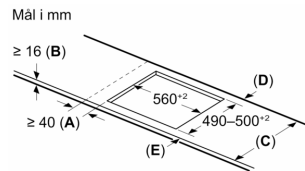

**Serie 6, Induksjonstopp, 60 cm, Sort,
Overflatemontering uten ramme
PIE631HB1E**

Mål i mm

A: Min. avstand fra koketoppstjærning til vegg

B: Klaringen mellom overflaten av benkeplaten og toppen av forsiden av stekeovnen må være 30 mm

Se plasskrav for stekeovn

Benkeplaten som koketoppen monteres i, må tåle en belastning på ca. 60 kg; det må brukes egnet underkonstruksjon ved behov

C	D	E
585-600	50	≥ 35
> 600	≥ 50	≥ 50

A: Utskjæringsdybde