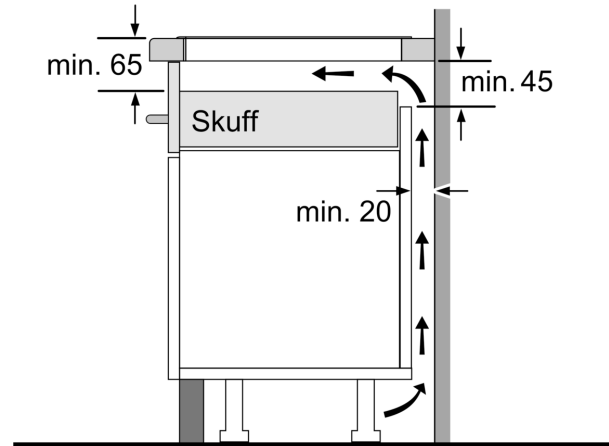

Installasjon

- Dimensjoner (HxBxD mm): 51 x 592 x 522
- Nødvendig størrelse på nisjen til installasjon (HxBxD mm) : 51 x 560 x (490 - 500)
- Min. tykkelse på benkeplaten: 16 mm
- Connected load: 7400 W
- PowerManagement funksjon: begrenser maks. effekt om nødvendig (avhenger av sikringsbeskyttelse av elektrisk installasjon).

Se plasskrav for stekeovn

Benkeplaten som koketoppen monteres i, må tåle en belastning på ca. 60 kg; det må brukes egnet underkonstruksjon ved behov

C	D	E
585-600	50	≥ 35
> 600	≥ 50	≥ 50

A: Utskjæringsdybde

Mål i mm

① Det må være en luftespalte.

Mål i mm

①
Det må være en
luftespalte

Mål i mm

Mål i mm