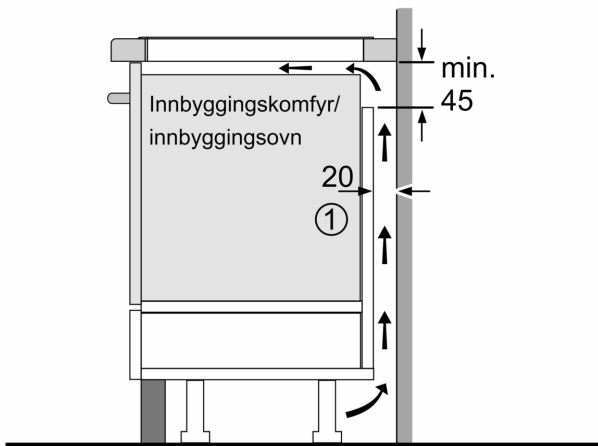

Installasjon

- Dimensjoner (HxBxD mm): 51 x 592 x 522
- Nødvendig størrelse på nisjen til installasjon (HxBxD mm) : 51 x 560 x (490 - 500)
- Min. tykkelse på benkeplaten: 16 mm
- Connected load: 7400 W
- PowerManagement funksjon: begrenser maks. effekt om nødvendig (avhenger av sikringsbeskyttelse av elektrisk installasjon).

**Serie 6, Induksjonstopp, 60 cm, Sort,
Overflatemontering uten ramme
PIE631HB1E**

Mål i mm

A: Min. avstand fra koketoppstjærning til vegg

B: Klaringen mellom overflaten av benkeplaten og toppen av forsiden av stekeovnen må være 30 mm

Se plasskrav for stekeovn

Benkeplaten som koketoppen monteres i, må tåle en belastning på ca. 60 kg; det må brukes egnet underkonstruksjon ved behov

C	D	E
585-600	50	≥ 35
> 600	≥ 50	≥ 50

A: Utskjæringsdybde

Mål i mm

① Det må være en luftespalte.

Mål i mm

①
Det må være en
luftespalte

Mål i mm

Mål i mm