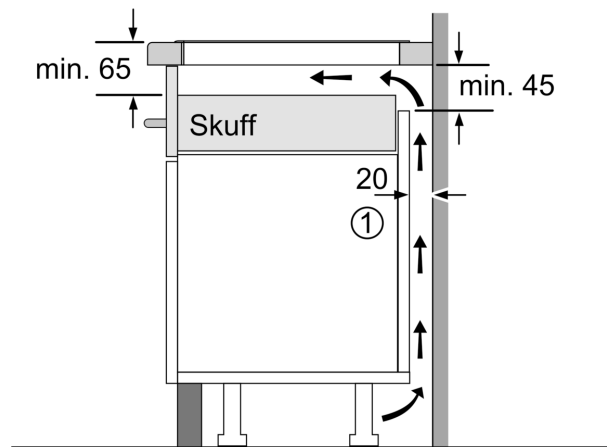

Installasjon

- Dimensjoner (HxBxD mm): 51 x 592 x 522
- Nødvendig størrelse på nisjen til installasjon (HxBxD mm) : 51 x 560 x (490 - 500)
- Min. tykkelse på benkeplaten: 16 mm
- Connected load: 7400 W
- PowerManagement funksjon: begrenser maks. effekt om nødvendig (avhenger av sikringsbeskyttelse av elektrisk installasjon).

**Serie 6, Induksjonstopp, 60 cm, Sort,
Overflatemontering uten ramme
PIE631HB1E**

Mål i mm

A: Min. avstand fra koketoppstjærning til vegg

B: Klaringen mellom overflaten av benkeplaten og toppen av forsiden av stekeovnen må være 30 mm

Se plasskrav for stekeovn

Benkeplaten som koketoppen monteres i, må tåle en belastning på ca. 60 kg; det må brukes egnet underkonstruksjon ved behov

C	D	E
585-600	50	≥ 35
> 600	≥ 50	≥ 50

A: Utskjæringsdybde

Mål i mm

① Det må være en luftespalte.

Mål i mm

①
Det må være en
luftespalte

Mål i mm

Mål i mm