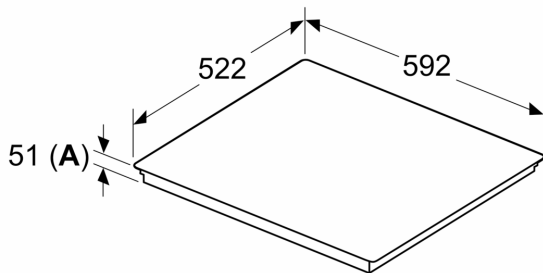

**Serie 6, Induksjonstopp, 60 cm, Sort,
Overflatemontering uten ramme
PIE631HB1E**

Mål i mm