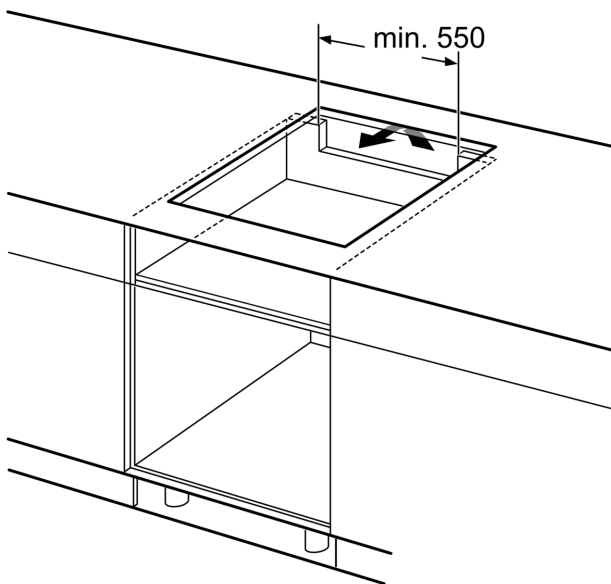

A: Min. avstand fra koketoppstjærning til vegg

B: Klaringen mellom overflaten av benkeplaten og toppen av forsiden av stekeovnen må være 30 mm

Se plasskrav for stekeovn

Benkeplaten som koketoppen monteres i, må tåle en belastning på ca. 60 kg; det må brukes egnet underkonstruksjon ved behov

C	D	E
585-600	50	≥ 35
> 600	≥ 50	≥ 50

A: Utskjæringsdybde

Mål i mm