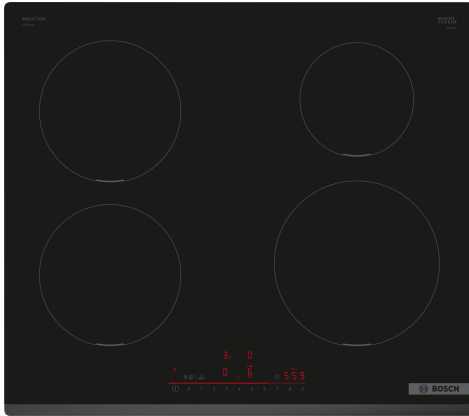

Serie 6, Induksjonstopp, 60 cm, Sort, Overflatemontering uten ramme PIE631HB1E

Ekstra tilbehør

HEZ32WA00 :	
HEZ390090 :	Wok, rustfri med glasslokk
HEZ9ES100 :	
HEZ9FE280 :	Jern panne Ø 18 / 28 cm
HEZ9SE030 :	
HEZ9SE040 :	4 pieces Set
HEZ9SE060 :	6 pieces Set

Platetoppen med DirectSelect: Direkte og enkel betjening.

- **DirectSelect:** Direkte, enkelt valg av kokesone, kraft og ekstrafunksjoner.
- **Smart Hood Automatic:** en tilhørende kjøkkenvifte som automatisk regulerer seg selv basert på innstillingene på koketoppen mens du lager mat.
- **Favourite Button:** Gjør koketoppen til din helt egen med Home Connect.
- **Med Home Connect, kan du styre dine hvitevarer via smarttelefon eller nettbrett .**
- **CookConnect - styr viften fra koketoppen**

Teknisk data

Produktnavn/-familie:	Kokesone glasskeramikk
Konstruksjonstype:	Integrert
Rammeløs design:	Elektrisk
Antall soner/plater som kan brukes samtidig:	4
Nisjemål (H x B x D):	51 x 560-560 x 490-500 mm
Apparatets bredde:	592 mm
Mål (HxBxD):	51 x 592 x 522 mm
Emballasjemål (H x B x D):	126 x 753 x 608 mm
Nettvekt:	10.5 kg
Bruttvekt:	12.8 kg
Restvarmeindikator:	ja
Plassering av kontrollpanelet:	Foran
Materiale på overflaten:	Glasskeramikk
Farge overflate:	Sort
Lengden på strømledningen:	110.0 cm
EAN-kode:	4242005393893
Spenning:	220-240 V
Frekvens:	50; 60 Hz

Serie 6, Induksjonstopp, 60 cm, Sort, Overflatemontering uten ramme PIE631HB1E

Platetoppen med DirectSelect: Direkte og enkel betjening.

Fleksibilitet

- Kokesone foran venstre: 180 mm, 2 kW (maks. effekt 3.1 kW)
- Kokesone venstre bak: 180 mm, 2 kW (maks. effekt 3.1 kW)
- Kokesone høyre bak: 145 mm, 1.6 kW (maks. effekt 2.2 kW)
- Kokesone foran høyre: 210 mm, 2.5 kW (maks. effekt 3.7 kW)