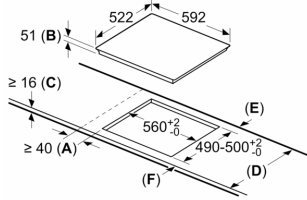

Serie 4, Induksjonstopp, 60 cm, Sort, Overflatemontering uten ramme PIE631BB5E

Mål i mm

1. A: Min. avstand fra utskjæring til vegg.
   B: Forsenkingsdybde
   C: Avstanden fra benkeplatens overflate til stekeovnens fremre kant må være 30 mm. Se målene som er oppgitt for stekeovnen.

Benkeplaten som koketoppen installeres i, må kunne tåle en belastning på ca. 60 kg. Bruk en egnet underkonstruksjon ved behov.

D	E	F
585-600	50	≥ 35
> 600	≥ 50	≥ 50