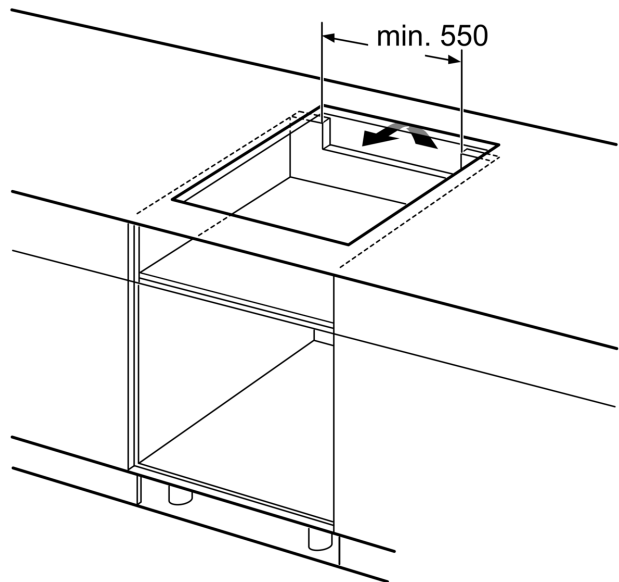

#### **Installasjon**

- Dimensjoner (HxBxD mm): 51 x 592 x 522
- Nødvendig størrelse på nisjen til installasjon (HxBxD mm) : 51 x 560 x (490 - 500)
- Min. tykkelse på benkeplaten: 16 mm
- PowerManagement funksjon: begrenser maks. effekt om nødvendig (avhenger av sikringsbeskyttelse av elektrisk installasjon).
- Ledning: 1.1 m, Kabel medfølger

## Serie 4, Induksjonstopp, 60 cm, Sort, Overflatemontering uten ramme PIE631BB5E

Mål i mm

- A: Min. avstand fra utskjæring til vegg.  
 B: Forsenkingsdybde  
 C: Avstanden fra benkeplatens overflate til stekeovnens fremre kant må være 30 mm. Se målene som er oppgitt for stekeovnen.

Benkeplaten som koketoppen installeres i, må kunne tåle en belastning på ca. 60 kg. Bruk en egnet underkonstruksjon ved behov.

D	E	F
585-600	50	≥ 35
> 600	≥ 50	≥ 50

- ① Det må være en luftespalte.

Mål i mm

- ① Det må være en luftespalte

Mål i mm

Mål i mm