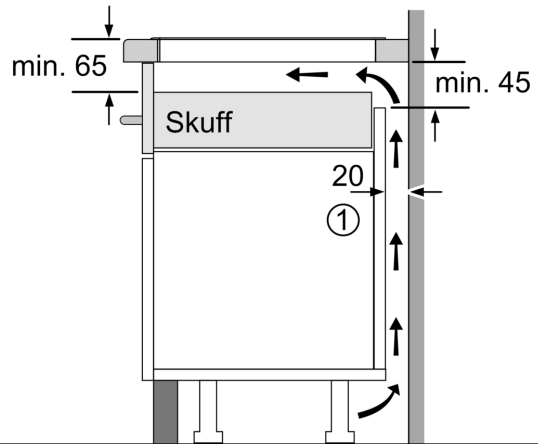

#### **Installasjon**

- Dimensjoner (HxBxD mm): 51 x 592 x 522
- Nødvendig størrelse på nisjen til installasjon (HxBxD mm) : 51 x 560 x (490 - 500)
- Min. tykkelse på benkeplaten: 16 mm
- PowerManagement funksjon: begrenser maks. effekt om nødvendig (avhenger av sikringsbeskyttelse av elektrisk installasjon).
- Ledning: 1.1 m, Kabel medfølger

## Serie 4, Induksjonstopp, 60 cm, Sort, Overflatemontering uten ramme PIE631BB5E

Mål i mm

- A: Min. avstand fra utskjæring til vegg.  
 B: Forsenkingsdybde  
 C: Avstanden fra benkeplatens overflate til stekeovnens fremre kant må være 30 mm. Se målene som er oppgitt for stekeovnen.

Benkeplaten som koketoppen installeres i, må kunne tåle en belastning på ca. 60 kg. Bruk en egnet underkonstruksjon ved behov.

D	E	F
585-600	50	≥ 35
> 600	≥ 50	≥ 50

- ① Det må være en luftespalte.

Mål i mm