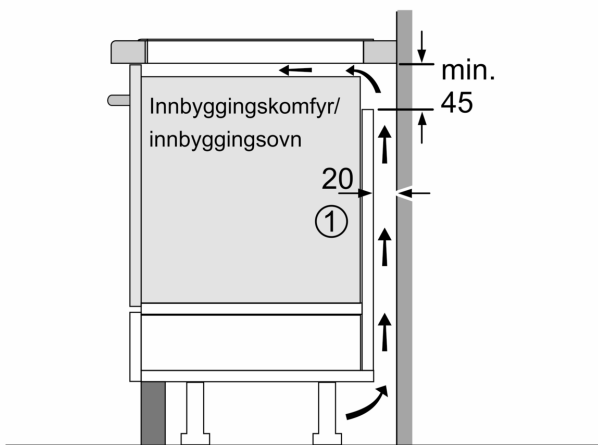

Serie 4, Induksjonstopp, 60 cm, Sort, Overflatemontering uten ramme PIE631BB5E

Mål i mm

1. A: Min. avstand fra utskjæring til vegg.
   B: Forsenkingsdybde
   C: Avstanden fra benkeplatens overflate til stekeovnens fremre kant må være 30 mm. Se målene som er oppgitt for stekeovnen.

Benkeplaten som koketoppen installeres i, må kunne tåle en belastning på ca. 60 kg. Bruk en egnet underkonstruksjon ved behov.

D	E	F
585-600	50	≥ 35
> 600	≥ 50	≥ 50

- ① Det må være en luftespalte.

Mål i mm

- ① Det må være en luftespalte

Mål i mm

Mål i mm