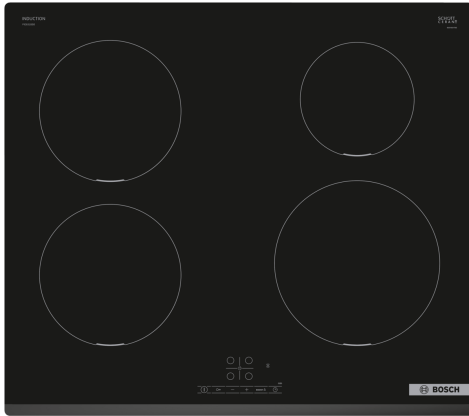

## Serie 4, Induksjonstopp, 60 cm, Sort, Overflatemontering uten ramme PIE631BB5E

### Teknisk data

Produktnavn/-familie:	.....Kokesone glasskeramikk
Konstruksjonstype:	.....Integrert
Rammeløs design:	.....Elektrisk
Antall soner/plater som kan brukes samtidig:	.....4
Nisjemål (H x B x D):	.....51 x 560-560 x 490-500 mm
Apparatets bredde:	.....592 mm
Mål (HxBxD):	.....51 x 592 x 522 mm
Emballasjemål (H x B x D):	.....126 x 753 x 603 mm
Nettvekt:	.....11.0 kg
Bruttvekt:	.....13.3 kg
Restvarmeindikator:	.....ja
Plassering av kontrollpanelet:	.....Foran
Materiale på overflaten:	.....Glasskeramikk
Farge overflate:	.....Sort
Lengden på strømledningen:	.....110.0 cm
EAN-kode:	.....4242005319848
Spennning:	.....220-240 V
Frekvens:	.....50; 60 Hz