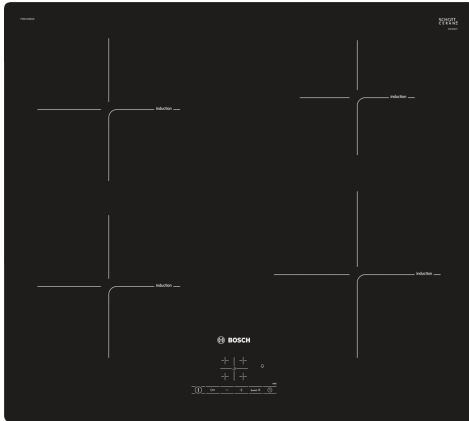

## Serie 4, Induksjonstopp, 60 cm, Sort, Overflatemontering uten ramme PIE611BB1E

#### **Fleksibilitet**

- 60 cm: plass til 4 panner eller kjeler.
- Kokesone foran venstre: 180 mm, 1.8 kW (maks. effekt 3.1 kW)
- Kokesone venstre bak: 180 mm, 1.8 kW (maks. effekt 3.1 kW)
- Kokesone høyre bak: 145 mm , 1.4 kW (maks. effekt 2.2 kW)
- Kokesone foran høyre: 210 mm, 2.2 kW (maks. effekt 3.7 kW)