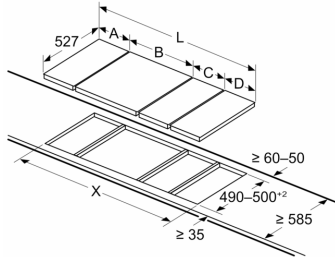

Benkeplaten som koketoppen installeres i, må kunne tåle en belastning på ca. 60 kg. Bruk en egnet underkonstruksjon ved behov.

D	E	F
585-600	50	≥ 35
> 600	≥ 50	≥ 50

Mål i mm

Hvis du installerer to Domino-enheter ved siden av en koketopp, kreves det to monteringssett (HEZ394301)

Mål i mm

Hvis du installerer to Domino-enheter ved siden av en koketopp, kreves det to monteringssett (HEZ394301)

Mål i mm

Hvis to eller flere elementer monteres like ved siden av hverandre, kreves det ett eller flere monteringssett (2 elementer 1 monteringssett, 3 elementer 2 monteringssett osv.)

Mål i mm

Bilde for tabell med kombinasjonsmuligheter for Domino med tilhørende apparater og utsparingsmål

Hvis to eller flere elementer monteres like ved siden av hverandre, kreves det ett eller flere monteringssett (2 elementer 1 monteringssett, 3 elementer 2 monteringssett osv.)

	A	B	C	D	L	X		
2x30	306	306	-	-			612	576
1x30, 1x40	306	396	-	-			702	666
1x30, 1x60	306	606	-	-			912	876
1x30, 1x70*	306	710	-	-			1016	980
1x30, 1x80	306	816	-	-			1122	1086
1x30, 1x90	306	916	-	-			1222	1186
2x40	396	396	-	-			792	756
1x40, 1x60	396	606	-	-			1002	966
1x40, 1x70*	396	710	-	-			1106	1070
1x40, 1x80	396	816	-	-			1212	1176
1x40, 1x90	396	916	-	-			1312	1276
3x30	306	306	306	-			918	882
2x30, 1x40	306	306	396	-			1008	972
2x30, 1x60	306	306	606	-			1218	1182
2x30, 1x70*	306	306	710	-			1322	1286
2x30, 1x80	306	306	816	-			1428	1392
2x30, 1x90	306	306	916	-			1528	1492
1x30, 2x40	306	396	396	-			1098	1062
1x30, 1x40, 1x60	306	396	606	-			1308	1272
1x30, 1x40, 1x70*	306	396	710	-			1412	1376
1x30, 1x40, 1x80	306	396	816	-			1518	1482
1x30, 1x40, 1x90	306	396	916	-			1618	1582
2x40, 1x60	396	396	606	-			1398	1362
4x30	306	306	306	306			1224	1188
3x30, 1x40	306	306	306	396			1314	1278
1x30, 1x75	306	750	-	-			1056	1020
1x40, 1x75	396	750	-	-			1146	1110
2x30, 1x75	306	306	750	-			1362	1326
1x30, 1x40, 1x75	306	396	750	-			1452	1416