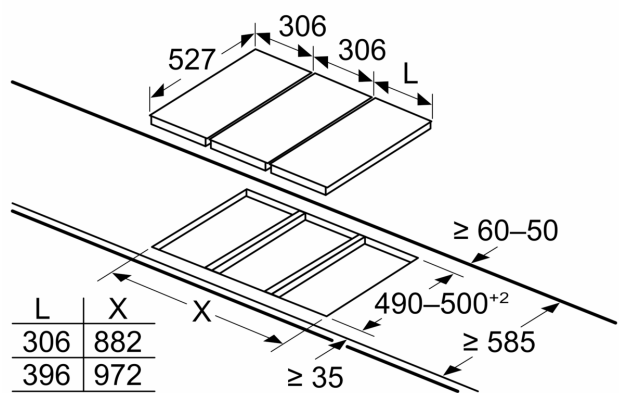

Mål i mm

Mål i mm

- A: Min. avstand fra utskjæring til vegg.
- B: Forsenkingsdybde
- C: Avstanden fra benkeplaten overflate til stekeovnens fremre kant må være 30 mm. Se målene som er oppgitt for stekeovnen.

Benkeplaten som koketoppen installeres i, må kunne tåle en belastning på ca. 60 kg. Bruk en egnet underkonstruksjon ved behov.

D	E	F
585-600	50	≥ 35
> 600	≥ 50	≥ 50

Mål i mm

Hvis du installerer to Domino-enheter ved siden av en koketopp, kreves det to monteringssett (HEZ394301)

Mål i mm

Hvis du installerer to Domino-enheter ved siden av en koketopp, kreves det to monteringssett (HEZ394301)

Mål i mm

Hvis to eller flere elementer monteres like ved siden av hverandre, kreves det ett eller flere monteringssett (2 elementer 1 monteringssett, 3 elementer 2 monteringssett osv.)