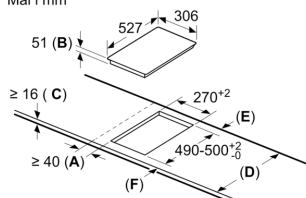

Teknisk data

Produktnavn/-familie: Vario/Domino kokesone glasske.
Produktnavn/-familie: Vario/Domino kokesone glasske.
Konstruksjonstype: Integriert
Konstruksjonstype: Integriert
Rammeløs design: Elektrisk
Rammeløs design: Elektrisk
Antall soner/plater som kan brukes samtidig: 2
Antall soner/plater som kan brukes samtidig: 2
Nisjemål (H x B x D): 51 x 270 x 490-500 mm
Nisjemål (H x B x D): 51 x 270 x 490-500 mm
Apparatets bredde: 306 mm
Apparatets bredde: 306 mm
Mål (HxBxD): 51 x 306 x 527 mm
Mål (HxBxD): 51 x 306 x 527 mm
Emballasjemål (H x B x D): 110 x 370 x 573 mm
Emballasjemål (H x B x D): 110 x 370 x 573 mm
Nettovekt: 6.3 kg
Nettovekt: 6.3 kg
Bruttovekt: 7.5 kg
Bruttovekt: 7.5 kg
Restvarmeindikator: ja
Restvarmeindikator: ja
Plassering av kontrollpanelet: Foran
Plassering av kontrollpanelet: Foran
Materiale på overflaten: Glasskeramikk
Materiale på overflaten: Glasskeramikk
Farge overflate: Sort, børstet aluminium
Farge overflate: Sort, børstet aluminium
Lengden på strømledningen: 110.0 cm
Lengden på strømledningen: 110.0 cm
EAN-kode: 4242002848631
EAN-kode: 4242002848631
Spennning: 220-240 V
Spennning: 220-240 V
Frekvens: 50; 60 Hz
Frekvens: 50; 60 Hz

4 242002 848631

**Serie 6, Domino-platetopp,
induksjon, 30 cm, Sort,
Overflatemontering med ramme
PIB375FB1E**

Mål i mm

Hvis to eller flere elementer monteres like ved siden av hverandre, kreves det ett eller flere monteringssett (2 elementer 1 monteringssett, 3 elementer 2 monteringssett osv.)

Mål i mm

Mål i mm

- A: Min. avstand fra utskjæring til vegg.
- B: Forsenkingsdybde
- C: Avstanden fra benkeplaten overflate til stekeovnens fremre kant må være 30 mm. Se målene som er oppgitt for stekeovnen.

Mål i mm

Hvis du installerer to Domino-enheter ved siden av en koketopp, kreves det to monteringssett (HEZ394301)

Mål i mm

Hvis to eller flere elementer monteres like ved siden av hverandre, kreves det ett eller flere monteringssett (2 elementer 1 monteringssett, 3 elementer 2 monteringssett osv.)