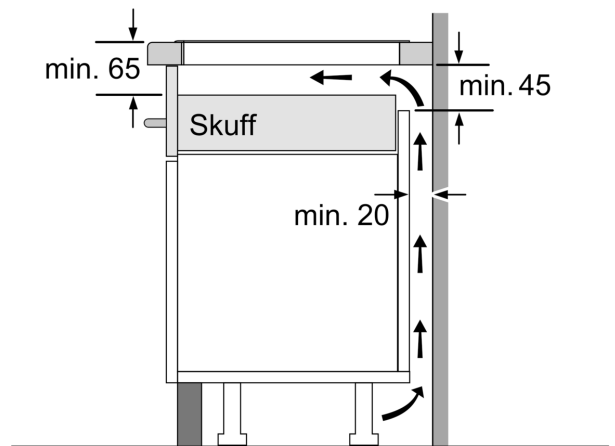

Benkeplaten som koketoppen installeres i, må kunne tåle en belastning på ca. 60 kg. Bruk en egnet underkonstruksjon ved behov.

D	E	F
585-600	50	≥ 35
> 600	≥ 50	≥ 50

Mål i mm

Hvis du installerer to Domino-enheter ved siden av en koketopp, kreves det to monteringssett (HEZ394301)

Mål i mm

Hvis du installerer to Domino-enheter ved siden av en koketopp, kreves det to monteringssett (HEZ394301)

Mål i mm

Hvis to eller flere elementer monteres like ved siden av hverandre, kreves det ett eller flere monteringssett (2 elementer 1 monteringssett, 3 elementer 2 monteringssett osv.)

Mål i mm

Bilde for tabell med kombinasjonsmuligheter for Domino med tilhørende apparater og utsparingsmål

Hvis to eller flere elementer monteres like ved siden av hverandre, kreves det ett eller flere monteringssett (2 elementer 1 monteringssett, 3 elementer 2 monteringssett osv.)

Utsparingsmål (X) avhengig av kombinasjon (se kombinasjonstabell)

Mål i mm

①
Det må være en
luftespalte.

Mål i mm

Mål i mm
Domino-kombinasjoner med tilsvarende
apparat- og utskjæringsmål

Breddetype:
Apparatbredde: