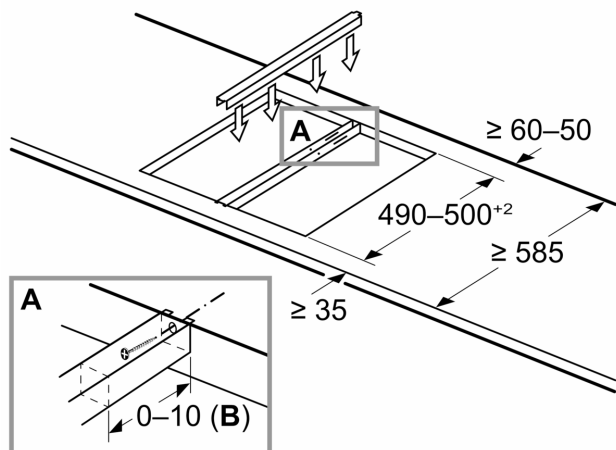

Mål i mm

Bilde for tabell med kombinasjonsmuligheter for Domino med tilhørende apparater og utsparingsmål

Hvis to eller flere elementer monteres like ved siden av hverandre, kreves det ett eller flere monteringssett (2 elementer 1 monteringssett, 3 elementer 2 monteringssett osv.)

Utsparingsmål (X) avhengig av kombinasjon (se kombinasjonstabell)

Mål i mm

①
Det må være en
luftespalte.

Mål i mm

Mål i mm
Domino-kombinasjoner med tilsvarende
apparat- og utskjæringsmål

Breddetype:
Apparatbredde:

	A	B	C	D	L	X		
2x30	306	306	-	-			612	576
1x30, 1x40	306	396	-	-			702	666
1x30, 1x60	306	606	-	-			912	876
1x30, 1x70*	306	710	-	-			1016	980
1x30, 1x80	306	816	-	-			1122	1086
1x30, 1x90	306	916	-	-			1222	1186
2x40	396	396	-	-			792	756
1x40, 1x60	396	606	-	-			1002	966
1x40, 1x70*	396	710	-	-			1106	1070
1x40, 1x80	396	816	-	-			1212	1176
1x40, 1x90	396	916	-	-			1312	1276
3x30	306	306	306	-			918	882
2x30, 1x40	306	306	396	-			1008	972
2x30, 1x60	306	306	606	-			1218	1182
2x30, 1x70*	306	306	710	-			1322	1286
2x30, 1x80	306	306	816	-			1428	1392
2x30, 1x90	306	306	916	-			1528	1492
1x30, 2x40	306	396	396	-			1098	1062
1x30, 1x40, 1x60	306	396	606	-			1308	1272
1x30, 1x40, 1x70*	306	396	710	-			1412	1376
1x30, 1x40, 1x80	306	396	816	-			1518	1482
1x30, 1x40, 1x90	306	396	916	-			1618	1582
2x40, 1x60	396	396	606	-			1398	1362
4x30	306	306	306	306			1224	1188
3x30, 1x40	306	306	306	396			1314	1278
1x30, 1x75	306	750	-	-			1056	1020
1x40, 1x75	396	750	-	-			1146	1110
2x30, 1x75	306	306	750	-			1362	1326
1x30, 1x40, 1x75	306	396	750	-			1452	1416

* Ikke mulig med 70 cm induksjonstopp

Mål i mm
Monteringssett (HEZ394301) til Domino

B: Avhengig av utskjæringsdybden