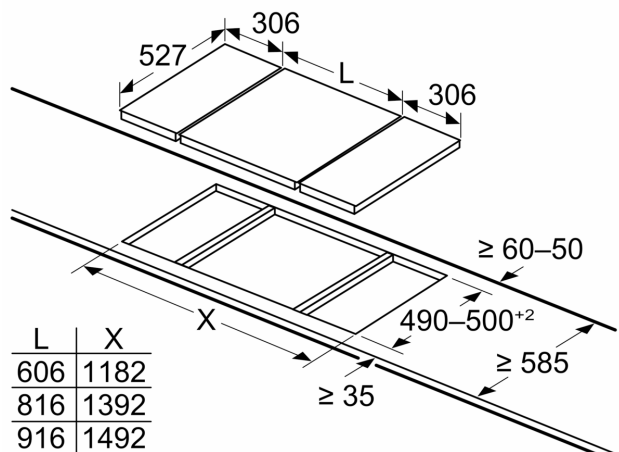

4 242002 848631

**Serie 6, Domino-platetopp,
induksjon, 30 cm, Sort,
Overflatemontering med ramme
PIB375FB1E**

Mål i mm

Hvis to eller flere elementer monteres like ved siden av hverandre, kreves det ett eller flere monteringssett (2 elementer 1 monteringssett, 3 elementer 2 monteringssett osv.)

Mål i mm

Mål i mm

- A: Min. avstand fra utskjæring til vegg.
- B: Forsenkingsdybde
- C: Avstanden fra benkeplaten overflate til stekeovnens fremre kant må være 30 mm. Se målene som er oppgitt for stekeovnen.

Benkeplaten som koketoppen installeres i, må kunne tåle en belastning på ca. 60 kg. Bruk en egnet underkonstruksjon ved behov.

D	E	F
585-600	50	≥ 35
> 600	≥ 50	≥ 50

Mål i mm

Hvis du installerer to Domino-enheter ved siden av en koketopp, kreves det to monteringssett (HEZ394301)