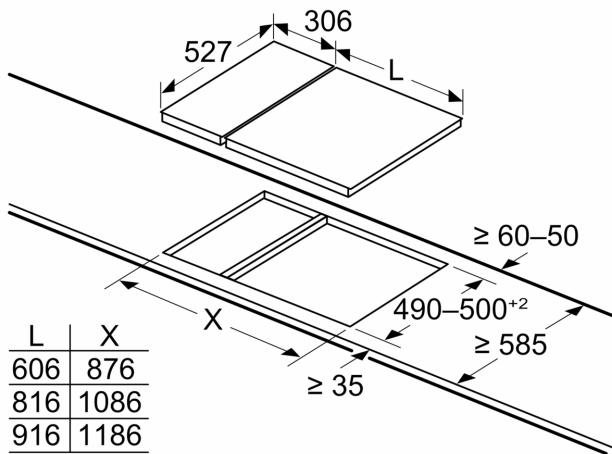

Mål i mm

Mål i mm

- A: Min. avstand fra utskjæring til vegg.
- B: Forsenkingsdybde
- C: Avstanden fra benkeplaten overflate til stekeovnens fremre kant må være 30 mm. Se målene som er oppgitt for stekeovnen.

Benkeplaten som koketoppen installeres i, må kunne tåle en belastning på ca. 60 kg. Bruk en egnet underkonstruksjon ved behov.

D	E	F
585-600	50	≥ 35
> 600	≥ 50	≥ 50

Mål i mm

Hvis du installerer to Domino-enheter ved siden av en koketopp, kreves det to monteringssett (HEZ394301)

Mål i mm

Hvis du installerer to Domino-enheter ved siden av en koketopp, kreves det to monteringssett (HEZ394301)

Mål i mm

Hvis to eller flere elementer monteres like ved siden av hverandre, kreves det ett eller flere monteringssett (2 elementer 1 monteringssett, 3 elementer 2 monteringssett osv.)