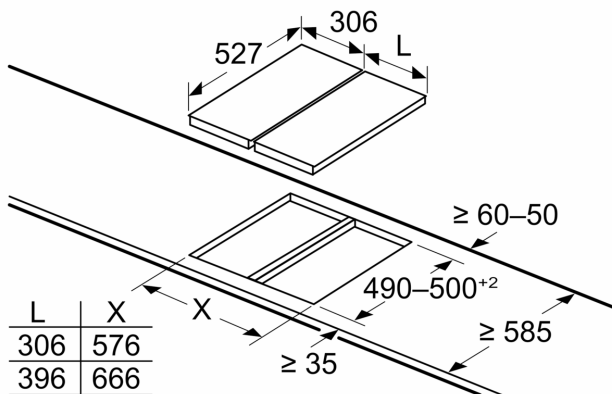

Teknisk data

Produktnavn/-familie: Vario/Domino kokesone glasske.
Produktnavn/-familie: Vario/Domino kokesone glasske.
Konstruksjonstype: Integriert
Konstruksjonstype: Integriert
Rammeløs design: Elektrisk
Rammeløs design: Elektrisk
Antall soner/plater som kan brukes samtidig: 2
Antall soner/plater som kan brukes samtidig: 2
Nisjemål (H x B x D): 51 x 270 x 490-500 mm
Nisjemål (H x B x D): 51 x 270 x 490-500 mm
Apparatets bredde: 306 mm
Apparatets bredde: 306 mm
Mål (HxBxD): 51 x 306 x 527 mm
Mål (HxBxD): 51 x 306 x 527 mm
Emballasjemål (H x B x D): 110 x 370 x 573 mm
Emballasjemål (H x B x D): 110 x 370 x 573 mm
Nettovekt: 6.3 kg
Nettovekt: 6.3 kg
Bruttovekt: 7.5 kg
Bruttovekt: 7.5 kg
Restvarmeindikator: ja
Restvarmeindikator: ja
Plassering av kontrollpanelet: Foran
Plassering av kontrollpanelet: Foran
Materiale på overflaten: Glasskeramikk
Materiale på overflaten: Glasskeramikk
Farge overflate: Sort, børstet aluminium
Farge overflate: Sort, børstet aluminium
Lengden på strømledningen: 110.0 cm
Lengden på strømledningen: 110.0 cm
EAN-kode: 4242002848631
EAN-kode: 4242002848631
Spennning: 220-240 V
Spennning: 220-240 V
Frekvens: 50; 60 Hz
Frekvens: 50; 60 Hz

4 242002 848631

**Serie 6, Domino-platetopp,
induksjon, 30 cm, Sort,
Overflatemontering med ramme
PIB375FB1E**

Mål i mm

Hvis to eller flere elementer monteres like ved siden av hverandre, kreves det ett eller flere monteringssett (2 elementer 1 monteringssett, 3 elementer 2 monteringssett osv.)

Mål i mm

Mål i mm

- A: Min. avstand fra utskjæring til vegg.
- B: Forsenkingsdybde
- C: Avstanden fra benkeplaten overflate til stekeovnens fremre kant må være 30 mm. Se målene som er oppgitt for stekeovnen.