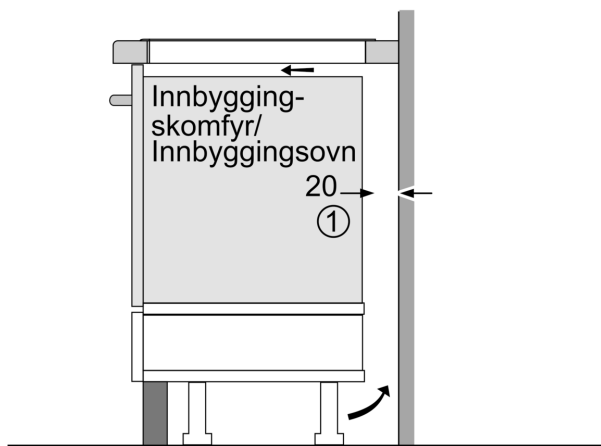

Mål i mm

Hvis du installerer to Domino-enheter ved siden av en koketopp, kreves det to monteringssett (HEZ394301)

Mål i mm

Hvis to eller flere elementer monteres like ved siden av hverandre, kreves det ett eller flere monteringssett (2 elementer 1 monteringssett, 3 elementer 2 monteringssett osv.)

Mål i mm

Bilde for tabell med kombinasjonsmuligheter for Domino med tilhørende apparater og utsparingsmål

Hvis to eller flere elementer monteres like ved siden av hverandre, kreves det ett eller flere monteringssett (2 elementer 1 monteringssett, 3 elementer 2 monteringssett osv.)

Utsparingsmål (X) avhengig av kombinasjon (se kombinasjonstabell)

Mål i mm

①
Det må være en
luftespalte.

Mål i mm

Mål i mm
Domino-kombinasjoner med tilsvarende
apparat- og utskjæringsmål

Breddetype:
Apparatbredde: