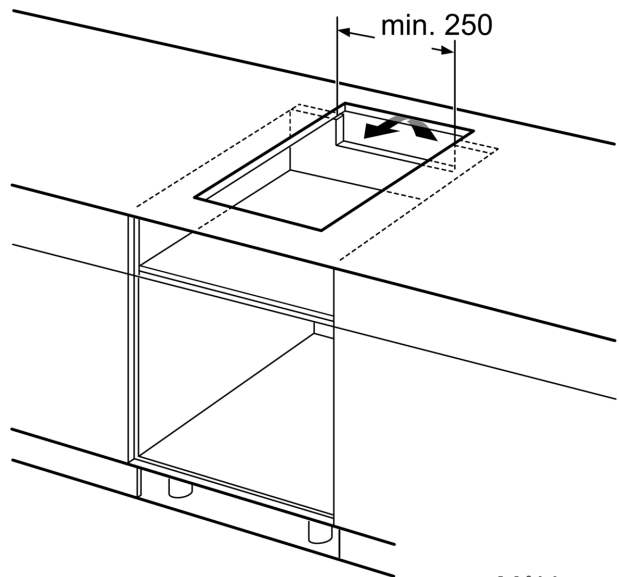

Teknisk data

Produktnavn/-familie: Vario/Domino kokesone glasske.
Produktnavn/-familie: Vario/Domino kokesone glasske.
Konstruksjonstype: Integriert
Konstruksjonstype: Integriert
Rammeløs design: Elektrisk
Rammeløs design: Elektrisk
Antall soner/plater som kan brukes samtidig: 2
Antall soner/plater som kan brukes samtidig: 2
Nisjemål (H x B x D): 51 x 270 x 490-500 mm
Nisjemål (H x B x D): 51 x 270 x 490-500 mm
Apparatets bredde: 306 mm
Apparatets bredde: 306 mm
Mål (HxBxD): 51 x 306 x 527 mm
Mål (HxBxD): 51 x 306 x 527 mm
Emballasjemål (H x B x D): 110 x 370 x 573 mm
Emballasjemål (H x B x D): 110 x 370 x 573 mm
Nettovekt: 6.3 kg
Nettovekt: 6.3 kg
Bruttovekt: 7.5 kg
Bruttovekt: 7.5 kg
Restvarmeindikator: ja
Restvarmeindikator: ja
Plassering av kontrollpanelet: Foran
Plassering av kontrollpanelet: Foran
Materiale på overflaten: Glasskeramikk
Materiale på overflaten: Glasskeramikk
Farge overflate: Sort, børstet aluminium
Farge overflate: Sort, børstet aluminium
Lengden på strømledningen: 110.0 cm
Lengden på strømledningen: 110.0 cm
EAN-kode: 4242002848631
EAN-kode: 4242002848631
Spennning: 220-240 V
Spennning: 220-240 V
Frekvens: 50; 60 Hz
Frekvens: 50; 60 Hz

4 242002 848631

**Serie 6, Domino-platetopp,
induksjon, 30 cm, Sort,
Overflatemontering med ramme
PIB375FB1E**

Mål i mm

Hvis to eller flere elementer monteres like ved siden av hverandre, kreves det ett eller flere monteringssett (2 elementer 1 monteringssett, 3 elementer 2 monteringssett osv.)

Mål i mm

Mål i mm

- A: Min. avstand fra utskjæring til vegg.
- B: Forsenkingsdybde
- C: Avstanden fra benkeplaten overflate til stekeovnens fremre kant må være 30 mm. Se målene som er oppgitt for stekeovnen.