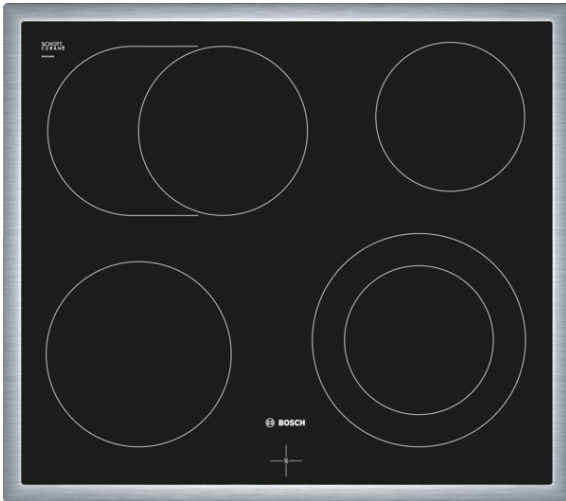

**Serie | 4, Glasskeramisk platetopp, 60 cm, Betjening via oven  
NKN645G17**

**Ekstra tilbehør**

HEZ390090 : Wok, rustfri med glasslokk

**Glasskeramikktopp: forenkler matlagingen, lett å rengjøre.**

- En oval, variabel kokesone som kan utvides for større kokekar og gryter.
- Kokesone som kan utvides til 21 cm og tilpasses ulike kokekar.

**Teknisk data**

Produktnavn/-familie :	Platetopp glasskeramikk
Konstruksjonstype :	Bygg-inn
Energiforbruk :	Elektrisk
Antall soner/plater som kan brukes samtidig :	4
Nisjemål i mm (H x B x D) :	43 x 560-560 x 490-500
Produktbredde (mm) :	583
Mål i mm (HxBxD) :	43 x 583 x 513
Emballasjemål (H x B x D) (mm) :	100 x 750 x 590
Nettvekt (kg) :	7,460
Bruttvekt (kg) :	8,3
Restvarmeindikator :	Separat
Plassering av kontrollpanelet :	Ekstern kontroll
Type bryterpanel :	Kombinert med oven/komfyrer
Materiale på overflaten :	Glasskeramikk
Farge overflate :	rustfritt stål, sort
Fargen på rammen :	rustfritt stål
Godkjenning :	CE, Eurasian, VDE
EAN-kode :	4242002723716
Tilkoblingseffekt (W) :	7800
Spenning (V) :	220-240
Frekvens (Hz) :	50; 60

**Serie | 4, Glasskeramisk platetopp, 60 cm,  
Betjening via ovn  
NKN645G17**

**Glasskeramikktopp: forenkler matlagingen,  
lett å rengjøre.**

---

**Design**

- HighSpeed glasskeramikk med dekor

**Komfort**

- 4 HighSpeed kokesoner
- 1 oval tokretssone
- 1 tokretssone
- Soneutvidelse via bryter

**Miljø og sikkerhet**

- 4 restvarmeindikatorer

**Serie | 4, Glasskeramisk platetopp, 60 cm,  
Betjening via ovn  
NKN645G17**