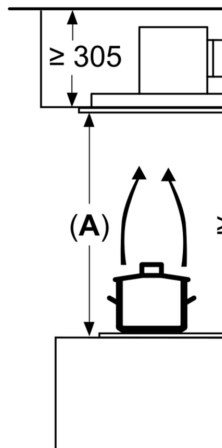

#### Installasjon

- Dimensjoner (B x D): 900 x 500 mm
- Dimensjoner utluft (HxBxD): 300-300 x 900 x 500 mm
- Dimensjoner omluft (HxBxD): 300-300 x 900 x 500 mm
- Diameter kanal Ø 150 mm (Ø 150 mm vedlagt)

## Måltegninger

Avtrekkåpninge  
fire retninger

Mål i mm  
Utlufting

**A:** Optimal ytelse  
**B:** Fra overkante

Mål i mm  
Omluft

**A:** Optimal ytelse  
**B:** Fra overkante

Mål i mm  
Omluft

**A:** Optimal ytelse  
**B:** Fra overkante