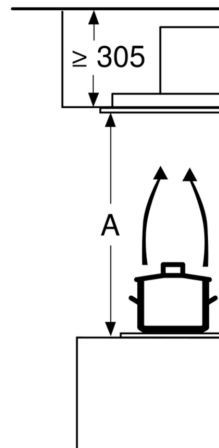

#### Installasjon

- Dimensjoner (B x D): 900 x 500 mm
- Dimensjoner utluft (HxBxD): 300-300 x 900 x 500 mm
- Dimensjoner omluft (HxBxD): 300-300 x 900 x 500 mm
- Diameter kanal Ø 150 mm (Ø 150 mm vedlagt)

## Måltegninger

Avtrekkåpninge  
fire retninger

Mål i mm  
Utlufting

**A:** Optimal ytelse  
**B:** Fra overkante

Mål i mm  
Omluft

**A:** Optimal ytelse  
**B:** Fra overkante

Mål i mm  
Omluft

**A:** Optimal ytelse  
**B:** Fra overkante