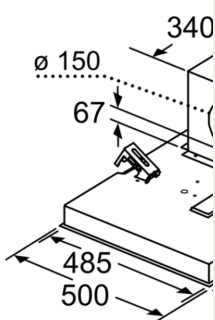

#### Installasjon

- Dimensjoner (B x D): 900 x 500 mm
- Dimensjoner utluft (HxBxD): 300-300 x 900 x 500 mm
- Dimensjoner omluft (HxBxD): 300-300 x 900 x 500 mm
- Diameter kanal Ø 150 mm (Ø 150 mm vedlagt)

## Måltegninger

Avtrekkåpninge  
fire retninger

Mål i mm  
Utlufting

**A:** Optimal ytelse  
**B:** Fra overkante

Mål i mm  
Omluft

**A:** Optimal ytelse  
**B:** Fra overkante

Mål i mm  
Omluft

**A:** Optimal ytelse  
**B:** Fra overkante