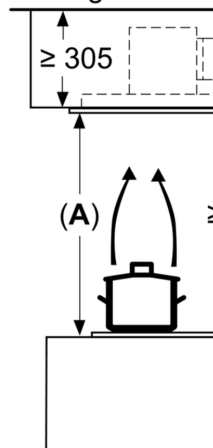

#### Installasjon

- Dimensjoner (B x D): 900 x 500 mm
- Dimensjoner utluft (HxBxD): 300-300 x 900 x 500 mm
- Dimensjoner omluft (HxBxD): 300-300 x 900 x 500 mm
- Diameter kanal Ø 150 mm (Ø 150 mm vedlagt)

## Måltegninger

Avtrekkåpninge  
fire retninger

Mål i mm  
Utlufting

**A:** Optimal ytelse  
**B:** Fra overkante

Mål i mm  
Omluft

**A:** Optimal ytelse  
**B:** Fra overkante

Mål i mm  
Omluft

**A:** Optimal ytelse  
**B:** Fra overkante