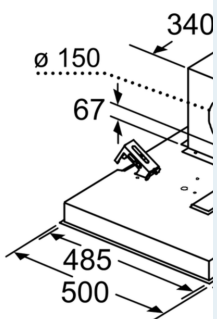

#### Dimensjoner:

- For frittstående montering over kjøkkenøy
- For utlufts- eller omluftsdrift
- Kompatibel med cleanAir modul

iQ500, Takventilator, 90 cm,  
Edelstål  
LR97CAQ50

Måltegninger

Avtrekkåpninge  
fire retninger