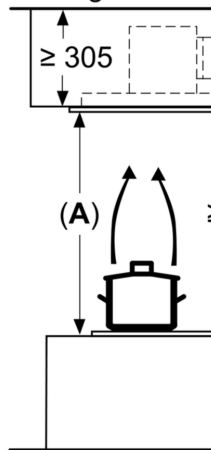

#### Dimensjoner:

- For frittstående montering over kjøkkenøy
- For utlufts- eller omluftsdrift
- Kompatibel med cleanAir modul

iQ500, Takventilator, 90 cm,  
Edelstål  
LR97CAQ50

Måltegninger

Avtrekkåpninge  
fire retninger

Mål i mm  
Utlufting

**A:** Optimal ytelse  
**B:** Fra overkante

Mål i mm  
Omluft

**A:** Optimal ytelse  
**B:** Fra overkante

Mål i mm  
Omluft

**A:** Optimal ytelse  
**B:** Fra overkante

Må ikke montere  
lignende lette by  
nedfelte himlinge  
med et egnet un  
integret i betong