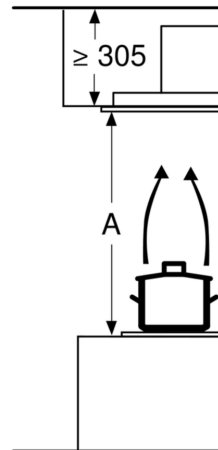

#### Dimensjoner:

- For frittstående montering over kjøkkenøy
- For utlufts- eller omluftsdrift
- Kompatibel med cleanAir modul

iQ500, Takventilator, 90 cm,  
Edelstål  
LR97CAQ50

Måltegninger

Avtrekkåpninge  
fire retninger

Mål i mm  
Utlufting

**A:** Optimal ytelse  
**B:** Fra overkante

Mål i mm  
Omluft

**A:** Optimal ytelse  
**B:** Fra overkante

Mål i mm  
Omluft

**A:** Optimal ytelse  
**B:** Fra overkante

Må ikke montere  
lignende lette by  
nedfelte himlinge  
med et egnet un  
integret i betong