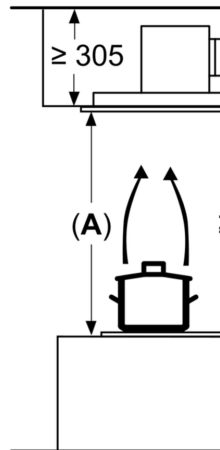

A: Optimal ytelse
B: Fra overkante

Mål i mm
Omluft