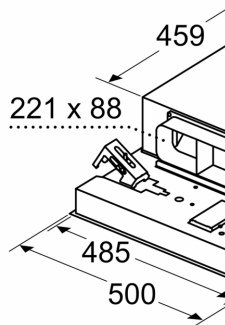

Beskrivelse

Teknisk data

Type: Island/Ceiling
 Lengden på strømledningen: 130.0 cm
 Nisjemål (H x B x D): 189mm x 888.0mm x 487mm mm
 Minsteavstand til el. kokepl.: 650 mm
 Minsteavstand til gassbluss: 650 mm
 Vekt: 26.2 kg
 Kontrolltype: Elektronisk
 Antall mulige innstillinger av hastighet: 3-trinns + 2 intensiv
 Maks. ytelse utluftsdrift: 434 m³/h
 Intensivinnstilling luftgjennomstrømming omluft: 574.0 m³/h
 Maks. kapasitet omluft: 336 m³/h
 Utluftsdrift boost: 734 m³/h
 Maksimal luftstrøm: 434 m³/h
 Antall lamper: 4
 Lydnivå: 61 dB(A) re 1 pW
 Diameter kanalsett: 150 mm
 Materiale, fettfilter: Annet
 EAN-kode: 4242003862957
 Tilkoblingsgrad: 204 W
 Spenning: 220-240 V
 Frekvens: 50; 60 Hz
 Støpseltype: Schuko-/Gardy støpsel med jord
 Type installasjon: Kjøkkenøy
 Moduser for forsinket avstengning: 10 min

Måltegninger

Må ikke montere lignende lette by nedfelte himlinger med et egnet un integrert i betong

Mål i mm

Vifteutløpet kan s

Mål i mm
Utlufting

A: Optimal ytelse
B: Fra overkante

Mål i mm
Omluft

A: Optimal ytelse
B: Fra overkante
C: Forbindelsesd og rundrør). N

Mål i mm
Omluft

A: Optimal ytelse
B: Fra overkante
C: Forbindelsesd og rundrør). N