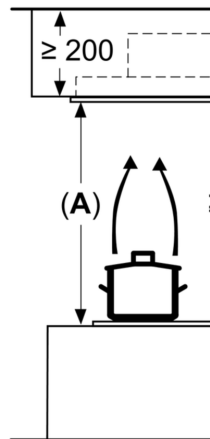

Måltegninger

Må ikke montere lignende lette by nedfelte himlinger med et egnet un integrert i betong

Mål i mm

Vifteutløpet kan s

Mål i mm
Utlufting

A: Optimal ytelse
B: Fra overkante

Mål i mm
Omluft

A: Optimal ytelse
B: Fra overkante
C: Forbindelsesd og rundrør). N

Mål i mm
Omluft

A: Optimal ytelse
B: Fra overkante
C: Forbindelsesd og rundrør). N