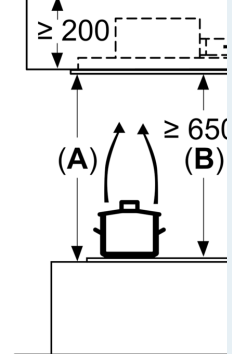

Måltegninger

Må ikke montere lignende lette by nedfelte himlinger med et egnet un integrert i betong

Mål i mm

Vifteutløpet kan s

Mål i mm
Utlufting

A: Optimal ytelse
B: Fra overkante

Mål i mm
Omluft

A: Optimal ytelse
B: Fra overkante
C: Forbindelsesd og rundrør). N

Mål i mm
Omluft

A: Optimal ytelse
B: Fra overkante
C: Forbindelsesd og rundrør). N