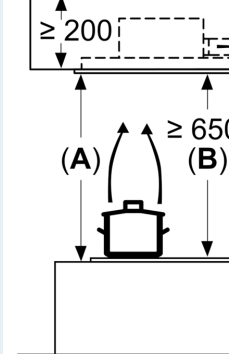

Måltegninger

Må ikke montere lignende lette by nedfelte himlinger med et egnet un integrert i betong

Mål i mm

Vifteutløpet kan s

Mål i mm
Utlufting

A: Optimal ytelse
B: Fra overkante

Mål i mm
Omluft

A: Optimal ytelse
B: Fra overkante
C: Forbindelsesd og rundrør). N

Mål i mm
Omluft

A: Optimal ytelse
B: Fra overkante
C: Forbindelsesd og rundrør). N