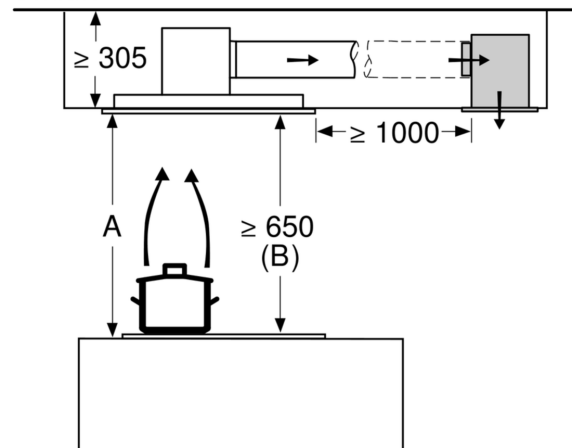

Beskrivelse

Teknisk data

Type:	Island/Ceiling
Lengden på strømledningen:	130.0 cm
Nisjemål (H x B x D):	299mm x 1188.0mm x 487mm mm
Minsteavstand til el. kokepl.:	650 mm
Minsteavstand til gassbluss:	650 mm
Vekt:	39.0 kg
Kontrolltype:	Elektronisk
Antall mulige innstillinger av hastighet:	3-trinns + 2 intensiv
Maks. kapasitet:	459 m³/h
Intensivinnstilling luftgjennomstrømming omluft:	637.0 m³/h
Maks. kapasitet omluft:	419 m³/h
Intensivinnstilling luftgjennomstrømming:	933 m³/h
Maksimal luftstrøm:	459 m³/h
Antall lamper:	1
Lydnivå:	56 dB(A) re 1 pW
Diameter kanalsett:	150 mm
Materiale, fettfilter:	Annet
EAN-kode:	4242003831656
Tilkoblingseffekt:	276 W
Spenning:	220-240 V
Frekvens:	50; 60 Hz
Støpseltype:	Schuko-/Gardy støpsel med jord
Type installasjon:	Kjøkkenøy
Forsinket avstenging:	10 min

Dimensjoner:

- For frittstående montering over kjøkkenøy
- For utlufts- eller omluftdrift
- Kompatibel med cleanAir modul

iQ700, Takventilator, 120 cm, Hvit LR29CQS25

Måltegninger

Avtrekkåpningen kan dreies i alle fire retninger

Mål i mm

Mål i mm
Utlufting

A: Optimal ytelse 700-1500
B: Fra overkanten av gryteholder

Mål i mm
Omluft

A: Optimal ytelse 700-1500
B: Fra overkanten av gryteholder

Mål i mm
Omluft

A: Optimal ytelse 700-1500
B: Fra overkanten av gryteholder

Måltegninger

Må ikke monteres rett i gipsplaten eller lignende lette byggematerialer i den nedfelte himlingen. Det er nødvendig med et egnet understativ som er fast integrert i betongtaket.

Mål i mm