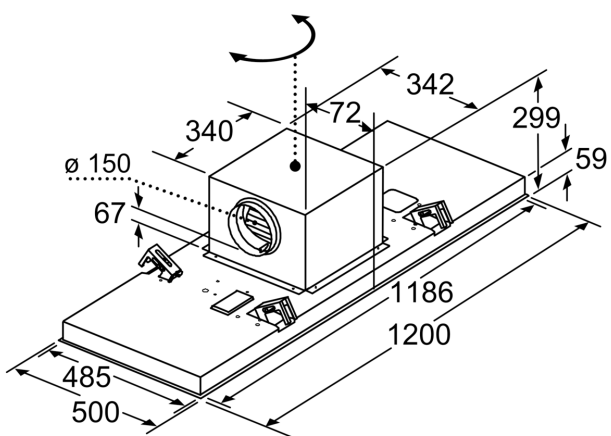

Beskrivelse

Teknisk data

Type:	Island/Ceiling
Lengden på strømledningen:	130.0 cm
Nisjemål (H x B x D):	299mm x 1188.0mm x 487mm mm
Minsteavstand til el. kokepl.:	650 mm
Minsteavstand til gassbluss:	650 mm
Vekt:	39.0 kg
Kontrolltype:	Elektronisk
Antall mulige innstillinger av hastighet:	3-trinns + 2 intensiv
Maks. kapasitet:	459 m³/h
Intensivinnstilling luftgjennomstrømming omluft:	637.0 m³/h
Maks. kapasitet omluft:	419 m³/h
Intensivinnstilling luftgjennomstrømming:	933 m³/h
Maksimal luftstrøm:	459 m³/h
Antall lamper:	1
Lydnivå:	56 dB(A) re 1 pW
Diameter kanalsett:	150 mm
Materiale, fettfilter:	Annet
EAN-kode:	4242003831656
Tilkoblingseffekt:	276 W
Spenning:	220-240 V
Frekvens:	50; 60 Hz
Støpseltype:	Schuko-/Gardy støpsel med jord
Type installasjon:	Kjøkkenøy
Forsinket avstenging:	10 min

Dimensjoner:

- For frittstående montering over kjøkkenøy
- For utlufts- eller omluftdrift
- Kompatibel med cleanAir modul

iQ700, Takventilator, 120 cm, Hvit LR29CQS25

Måltegninger

Avtrekkåpningen kan dreies i alle fire retninger

Mål i mm

Mål i mm
Utlufting

A: Optimal ytelse 700-1500
B: Fra overkanten av gryteholder

Mål i mm
Omluft

A: Optimal ytelse 700-1500
B: Fra overkanten av gryteholder

Mål i mm
Omluft

A: Optimal ytelse 700-1500
B: Fra overkanten av gryteholder