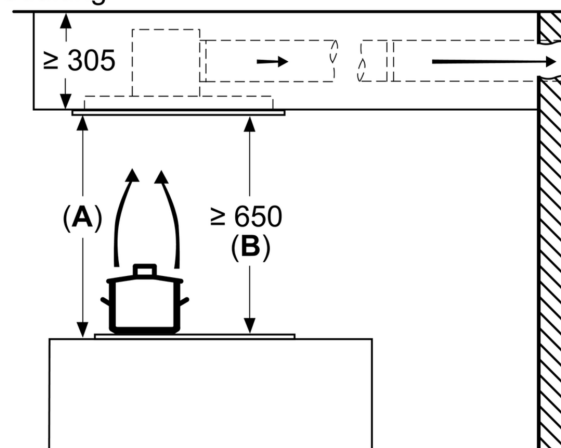

Dimensjoner:

- For frittstående montering over kjøkkenøy
- For utlufts- eller omluftdrift
- Kompatibel med cleanAir modul

iQ700, Takventilator, 120 cm, Hvit LR29CQS25

Måltegninger

Avtrekkåpningen kan dreies i alle fire retninger

Mål i mm

Mål i mm
Utlufting

A: Optimal ytelse 700-1500
B: Fra overkanten av gryteholder

Mål i mm
Omluft

A: Optimal ytelse 700-1500
B: Fra overkanten av gryteholder

Mål i mm
Omluft

A: Optimal ytelse 700-1500
B: Fra overkanten av gryteholder

Måltegninger

Må ikke monteres rett i gipsplaten eller lignende lette byggematerialer i den nedfelte himlingen. Det er nødvendig med et egnet understativ som er fast integrert i betongtaket.

Mål i mm