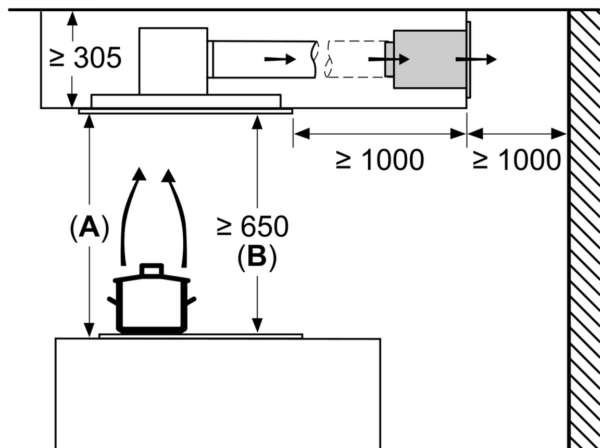

Beskrivelse

Teknisk data

Type:	Island/Ceiling
Lengden på strømledningen:	130.0 cm
Nisjemål (H x B x D):	299mm x 1188.0mm x 487mm mm
Minsteavstand til el. kokepl.:	650 mm
Minsteavstand til gassbluss:	650 mm
Vekt:	39.0 kg
Kontrolltype:	Elektronisk
Antall mulige innstillinger av hastighet:	3-trinns + 2 intensiv
Maks. kapasitet:	459 m³/h
Intensivinnstilling luftgjennomstrømming omluft:	637.0 m³/h
Maks. kapasitet omluft:	419 m³/h
Intensivinnstilling luftgjennomstrømming:	933 m³/h
Maksimal luftstrøm:	459 m³/h
Antall lamper:	1
Lydnivå:	56 dB(A) re 1 pW
Diameter kanalsett:	150 mm
Materiale, fettfilter:	Annet
EAN-kode:	4242003831656
Tilkoblingseffekt:	276 W
Spenning:	220-240 V
Frekvens:	50; 60 Hz
Støpseltype:	Schuko-/Gardy støpsel med jord
Type installasjon:	Kjøkkenøy
Forsinket avstenging:	10 min

Dimensjoner:

- For frittstående montering over kjøkkenøy
- For utlufts- eller omluftdrift
- Kompatibel med cleanAir modul

iQ700, Takventilator, 120 cm, Hvit LR29CQS25

Måltegninger

Avtrekkåpningen kan dreies i alle fire retninger

Mål i mm

Mål i mm
Utlufting

A: Optimal ytelse 700-1500
B: Fra overkanten av gryteholder

Mål i mm
Omluft

A: Optimal ytelse 700-1500
B: Fra overkanten av gryteholder

Mål i mm
Omluft

A: Optimal ytelse 700-1500
B: Fra overkanten av gryteholder

Måltegninger

Må ikke monteres rett i gipsplaten eller lignende lette byggematerialer i den nedfelte himlingen. Det er nødvendig med et egnet understativ som er fast integrert i betongtaket.

Mål i mm