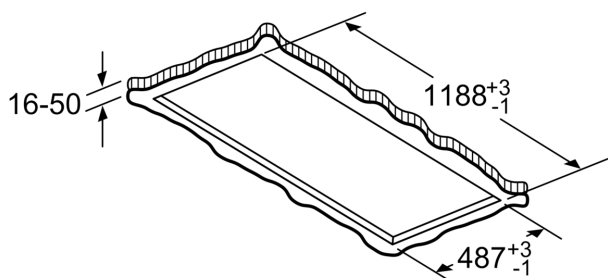

Dimensjoner:

- For frittstående montering over kjøkkenøy
- For utlufts- eller omluftdrift
- Kompatibel med cleanAir modul

iQ700, Takventilator, 120 cm, Hvit LR29CQS25

Måltegninger

Avtrekkåpningen kan dreies i alle fire retninger

Mål i mm

Mål i mm
Utlufting

A: Optimal ytelse 700-1500
B: Fra overkanten av gryteholder

Mål i mm
Omluft

A: Optimal ytelse 700-1500
B: Fra overkanten av gryteholder

Mål i mm
Omluft

A: Optimal ytelse 700-1500
B: Fra overkanten av gryteholder

Måltegninger

Må ikke monteres rett i gipsplaten eller lignende lette byggematerialer i den nedfelte himlingen. Det er nødvendig med et egnet understativ som er fast integrert i betongtaket.

Mål i mm