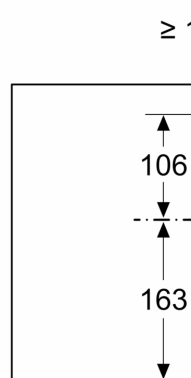

iQ500, integrert boxventilator, 90 cm, Klart glass m svart trykk
LJ97BAM60

Måltegninger

mål i mm
Sett forfra

mål i mm
Eksempel på montering

A: Område uten

mål i mm

A: Kabelgjennom

mål i mm

fra overkanten av
A: Elektrisk min.
B: Gass min. 650

mål i mm
sett fra siden