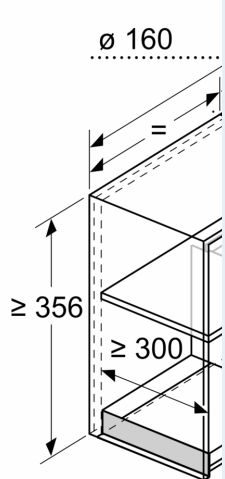

Planlegging og installasjon

- Egnet for montering i overskap uten bunn.
- Medfølgende avstandsstykker for montering i overskap med maksimal dybde inntil 360 mm.
- Beskyttelsesmatter mot riper og smuss av oppbevaringsplass på sidene av hetten er inkludert.
- For montering i høyere overskap er dekorative kanalforlengere tilgjengelig som ekstrautstyr.
- Kanalforlengelser er kompatible med tilgjengelige resirkuleringssett.
- Dimensjoner (HxBxD): 340 x 897 x 298 mm
- Diameter kanal Ø 150 mm (Ø 120 mm vedlagt)
- Med tilbakeslagsventil
- Ledning på 1.3 m med kontakt

iQ500, integrert boxventilator, 90 cm, Klart glass m svart trykk
LJ97BAM60

Måltegninger

mål i mm
Sett forfra

mål i mm
Eksempel på montering

A: Område uten

mål i mm

A: Kabelgjennom

mål i mm