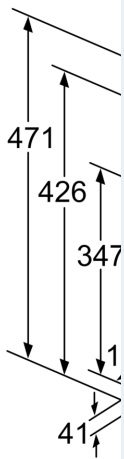

iQ500, Uttrekkbar ventilator, 90 cm, Edelstål
LI97SA561S

Måltegninger