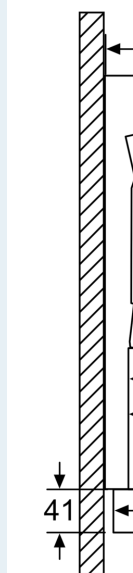

Ved mon
i et 90 cm
med mon
skrus fast
Montering